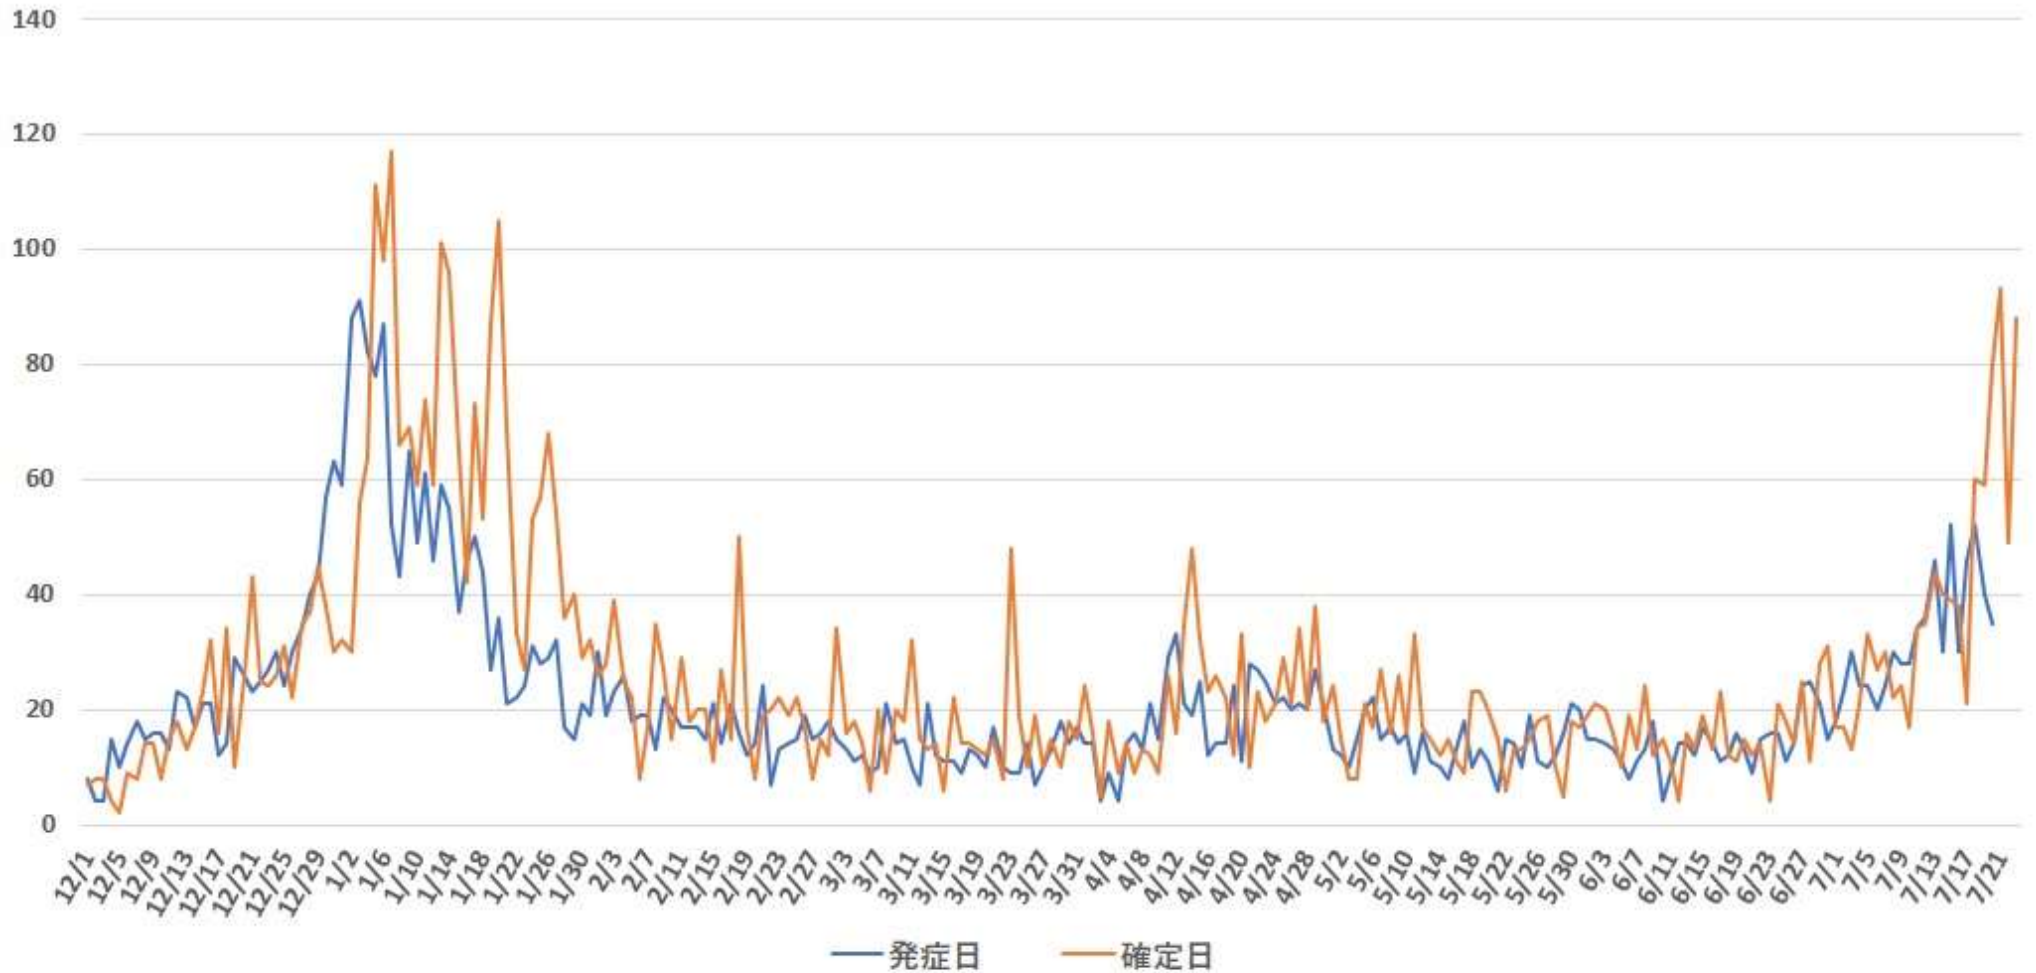

感染者数（発症日・確定日別）7/26（月）発表分まで

※公表済み的人数のみを集計しているため、後日更新される場合があります。