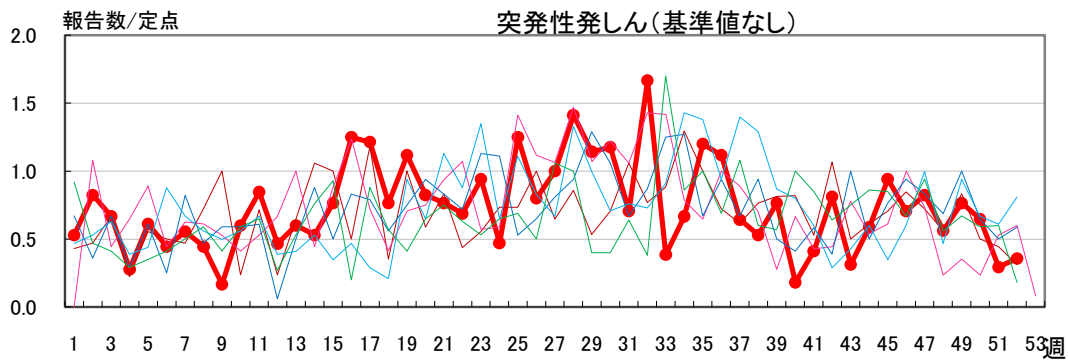

過去5年との比較グラフ(2011年)

第52週(2012.1.1)まで

●: 2011年 —: 2010年 —: 2009年 —: 2008年 —: 2007年 —: 2006年
 —: 警報開始基準値 —: 注意報開始基準値・警報継続基準値

● : 2011年 — : 2010年 — : 2009年 — : 2008年 — : 2007年 — : 2006年
 — : 警報開始基準値 — : 注意報開始基準値・警報継続基準値

●: 2011年 —: 2010年 —: 2009年 —: 2008年 —: 2007年 —: 2006年
 —: 警報開始基準値 —: 注意報開始基準値・警報継続基準値