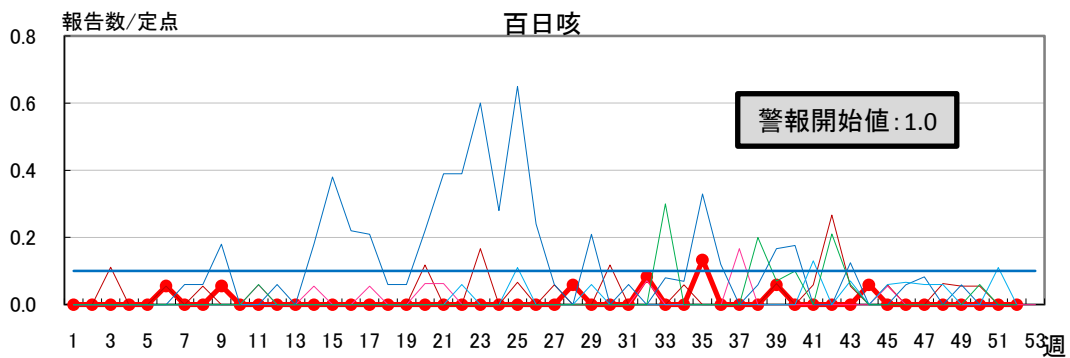

過去5年との比較グラフ(2011年)

第52週(2012.1.1)まで

●: 2011年 —: 2010年 —: 2009年 —: 2008年 —: 2007年 —: 2006年
 —: 警報開始基準値 —: 注意報開始基準値・警報継続基準値

● : 2011年 — : 2010年 — : 2009年 — : 2008年 — : 2007年 — : 2006年
 — : 警報開始基準値 — : 注意報開始基準値・警報継続基準値

●: 2011年 —: 2010年 —: 2009年 —: 2008年 —: 2007年 —: 2006年
 —: 警報開始基準値 —: 注意報開始基準値・警報継続基準値