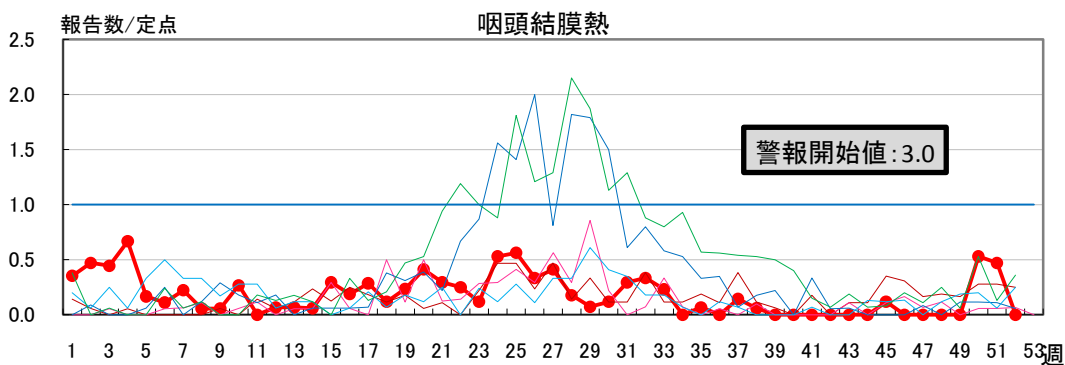

過去5年との比較グラフ(2011年)

第52週(2012.1.1)まで

●: 2011年 —: 2010年 —: 2009年 —: 2008年 —: 2007年 —: 2006年
 —: 警報開始基準値 —: 注意報開始基準値・警報継続基準値

● : 2011年 — : 2010年 — : 2009年 — : 2008年 — : 2007年 — : 2006年
 — : 警報開始基準値 — : 注意報開始基準値・警報継続基準値

●: 2011年 —: 2010年 —: 2009年 —: 2008年 —: 2007年 —: 2006年
 —: 警報開始基準値 —: 注意報開始基準値・警報継続基準値