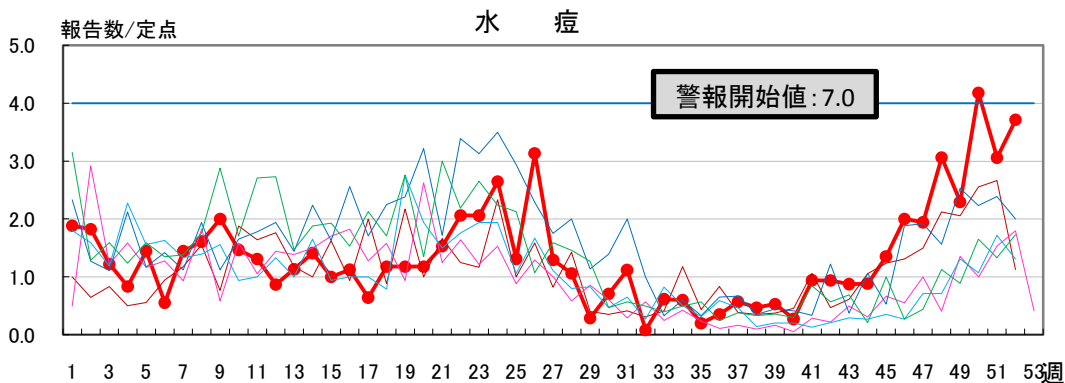

過去5年との比較グラフ(2011年)

第52週(2012.1.1)まで

●: 2011年 —: 2010年 —: 2009年 —: 2008年 —: 2007年 —: 2006年
 —: 警報開始基準値 —: 注意報開始基準値・警報継続基準値

● : 2011年 — : 2010年 — : 2009年 — : 2008年 — : 2007年 — : 2006年
 — : 警報開始基準値 — : 注意報開始基準値・警報継続基準値

●: 2011年 —: 2010年 —: 2009年 —: 2008年 —: 2007年 —: 2006年
 —: 警報開始基準値 —: 注意報開始基準値・警報継続基準値