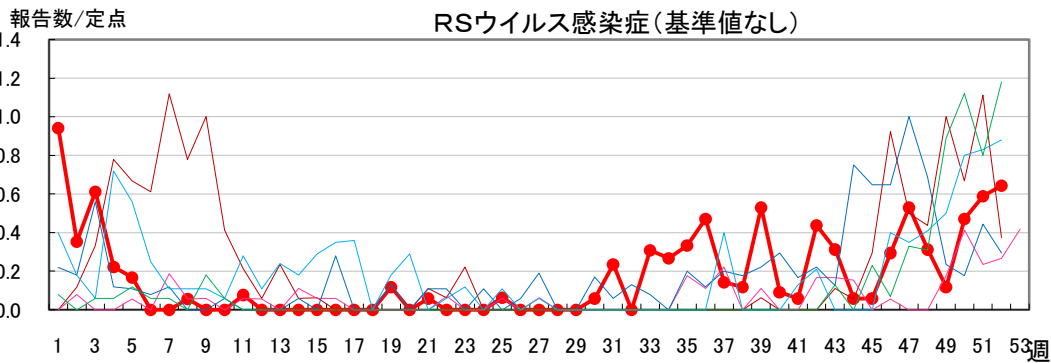

過去5年との比較グラフ(2011年)

第52週(2012.1.1)まで

●: 2011年 —: 2010年 —: 2009年 —: 2008年 —: 2007年 —: 2006年
 —: 警報開始基準値 —: 注意報開始基準値・警報継続基準値

● : 2011年 — : 2010年 — : 2009年 — : 2008年 — : 2007年 — : 2006年
 — : 警報開始基準値 — : 注意報開始基準値・警報継続基準値

●: 2011年 —: 2010年 —: 2009年 —: 2008年 —: 2007年 —: 2006年
 —: 警報開始基準値 —: 注意報開始基準値・警報継続基準値