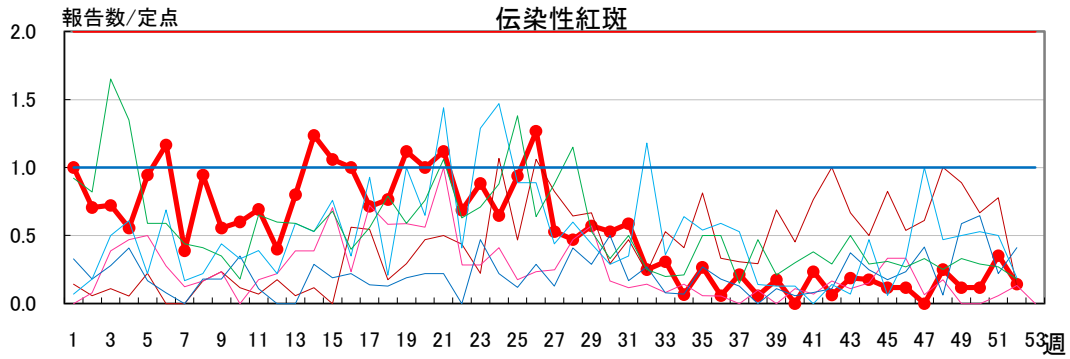

過去5年との比較グラフ(2011年)

第52週(2012.1.1)まで

●: 2011年 —: 2010年 —: 2009年 —: 2008年 —: 2007年 —: 2006年
 —: 警報開始基準値 —: 注意報開始基準値・警報継続基準値

● : 2011年 — : 2010年 — : 2009年 — : 2008年 — : 2007年 — : 2006年
 — : 警報開始基準値 — : 注意報開始基準値・警報継続基準値

●: 2011年 —: 2010年 —: 2009年 —: 2008年 —: 2007年 —: 2006年
 —: 警報開始基準値 —: 注意報開始基準値・警報継続基準値