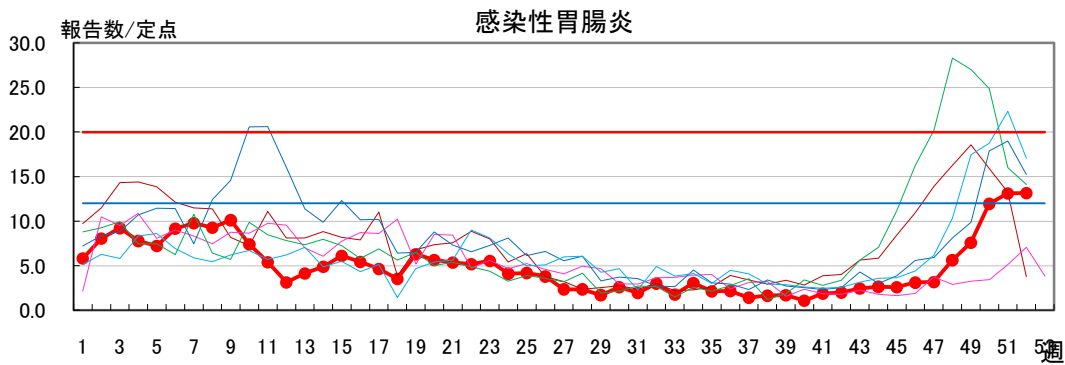

過去5年との比較グラフ(2011年)

第52週(2012.1.1)まで

●: 2011年 —: 2010年 —: 2009年 —: 2008年 —: 2007年 —: 2006年
 —: 警報開始基準値 —: 注意報開始基準値・警報継続基準値

● : 2011年 — : 2010年 — : 2009年 — : 2008年 — : 2007年 — : 2006年
 — : 警報開始基準値 — : 注意報開始基準値・警報継続基準値

●: 2011年 —: 2010年 —: 2009年 —: 2008年 —: 2007年 —: 2006年
 —: 警報開始基準値 —: 注意報開始基準値・警報継続基準値