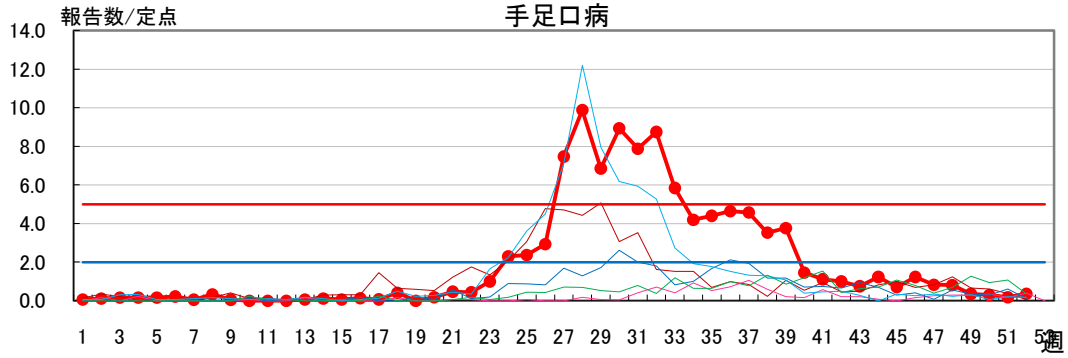

過去5年との比較グラフ(2011年)

第52週(2012.1.1)まで

●: 2011年 —: 2010年 —: 2009年 —: 2008年 —: 2007年 —: 2006年
 —: 警報開始基準値 —: 注意報開始基準値・警報継続基準値

● : 2011年 — : 2010年 — : 2009年 — : 2008年 — : 2007年 — : 2006年
 — : 警報開始基準値 — : 注意報開始基準値・警報継続基準値

●: 2011年 —: 2010年 —: 2009年 —: 2008年 —: 2007年 —: 2006年
 —: 警報開始基準値 —: 注意報開始基準値・警報継続基準値