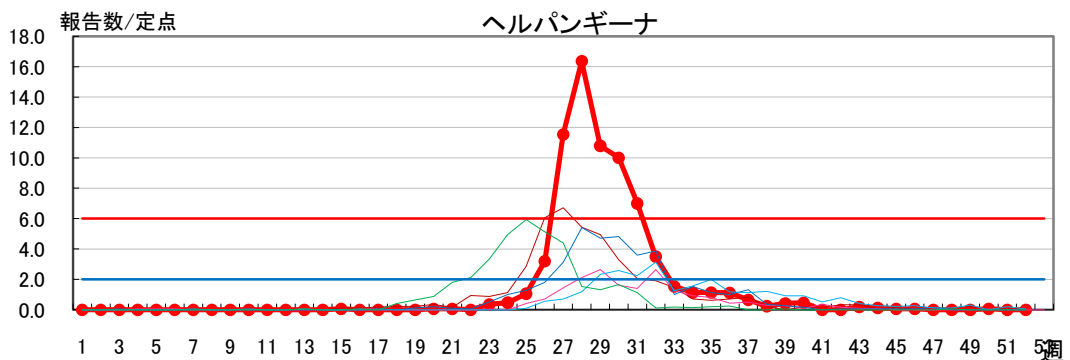

過去5年との比較グラフ(2011年)

第52週(2012.1.1)まで

●: 2011年 —: 2010年 —: 2009年 —: 2008年 —: 2007年 —: 2006年
 —: 警報開始基準値 —: 注意報開始基準値・警報継続基準値

● : 2011年 — : 2010年 — : 2009年 — : 2008年 — : 2007年 — : 2006年
 — : 警報開始基準値 — : 注意報開始基準値・警報継続基準値

●: 2011年 —: 2010年 —: 2009年 —: 2008年 —: 2007年 —: 2006年
 —: 警報開始基準値 —: 注意報開始基準値・警報継続基準値