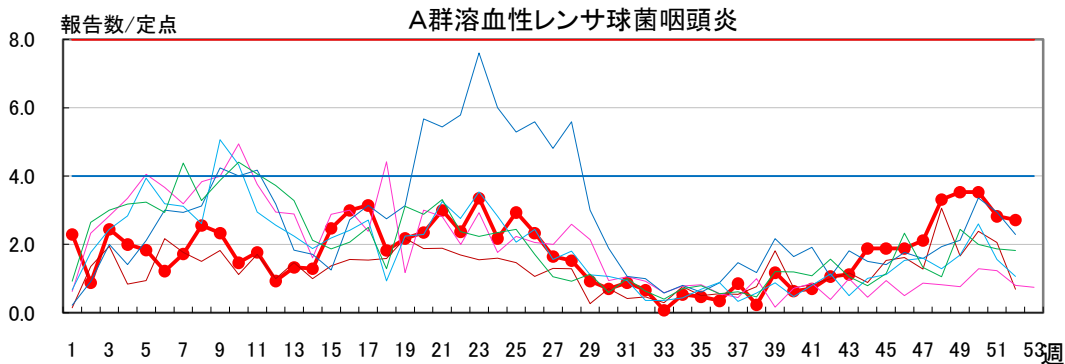

過去5年との比較グラフ(2011年)

第52週(2012.1.1)まで

●: 2011年 —: 2010年 —: 2009年 —: 2008年 —: 2007年 —: 2006年
 —: 警報開始基準値 —: 注意報開始基準値・警報継続基準値

● : 2011年 — : 2010年 — : 2009年 — : 2008年 — : 2007年 — : 2006年
 — : 警報開始基準値 — : 注意報開始基準値・警報継続基準値

●: 2011年 —: 2010年 —: 2009年 —: 2008年 —: 2007年 —: 2006年
 —: 警報開始基準値 —: 注意報開始基準値・警報継続基準値