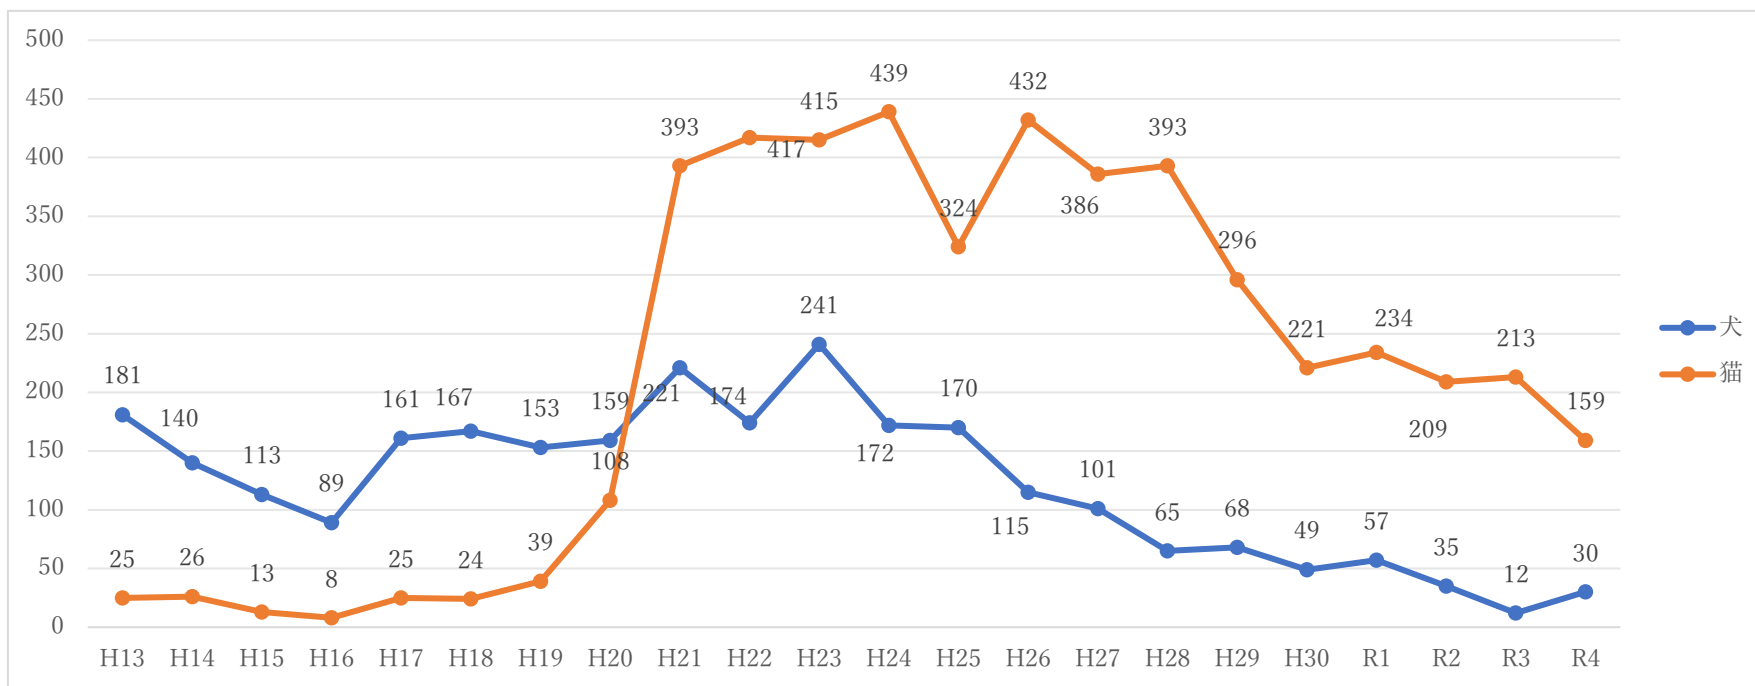

3 致死処分数（収容中死亡（病死）を含む）（頭）

犬	H13	H14	H15	H16	H17	H18	H19	H20	H21	H22	H23
	652	579	490	366	324	266	272	161	62	38	24
	H24	H25	H26	H27	H28	H29	H30	R1	R2	R3	R4
	20	4	3	1	2	1	4	1	1	0	0
猫	H13	H14	H15	H16	H17	H18	H19	H20	H21	H22	H23
	924	1,248	1,227	1,118	1,144	1,249	1,111	1,027	757	560	304
	H24	H25	H26	H27	H28	H29	H30	R1	R2	R3	R4
	349	236	57	68	51	65	50	80	36	63	39

4 引取り数 (頭)

ている。

犬	H13	H14	H15	H16	H17	H18	H19	H20	H21	H22	H23
	403	308	248	229	209	175	185	142	128	75	98
	H24	H25	H26	H27	H28	H29	H30	R1	R2	R3	R4
	72	51	107	144	113	105	92	94	53	42	55
猫	H13	H14	H15	H16	H17	H18	H19	H20	H21	H22	H23
	691	972	929	837	926	929	742	767	875	700	375
	H24	H25	H26	H27	H28	H29	H30	R1	R2	R3	R4
	285	214	285	310	312	257	203	254	197	221	161

5 譲渡数 (頭)

犬	H13	H14	H15	H16	H17	H18	H19	H20	H21	H22	H23
	181	140	113	89	161	167	153	159	221	174	241
	H24	H25	H26	H27	H28	H29	H30	R1	R2	R3	R4
	172	170	115	101	65	68	49	57	35	14	30
猫	H13	H14	H15	H16	H17	H18	H19	H20	H21	H22	H23
	25	26	13	8	25	24	39	108	393	417	415
	H24	H25	H26	H27	H28	H29	H30	R1	R2	R3	R4
	439	324	432	386	393	296	221	234	209	213	159