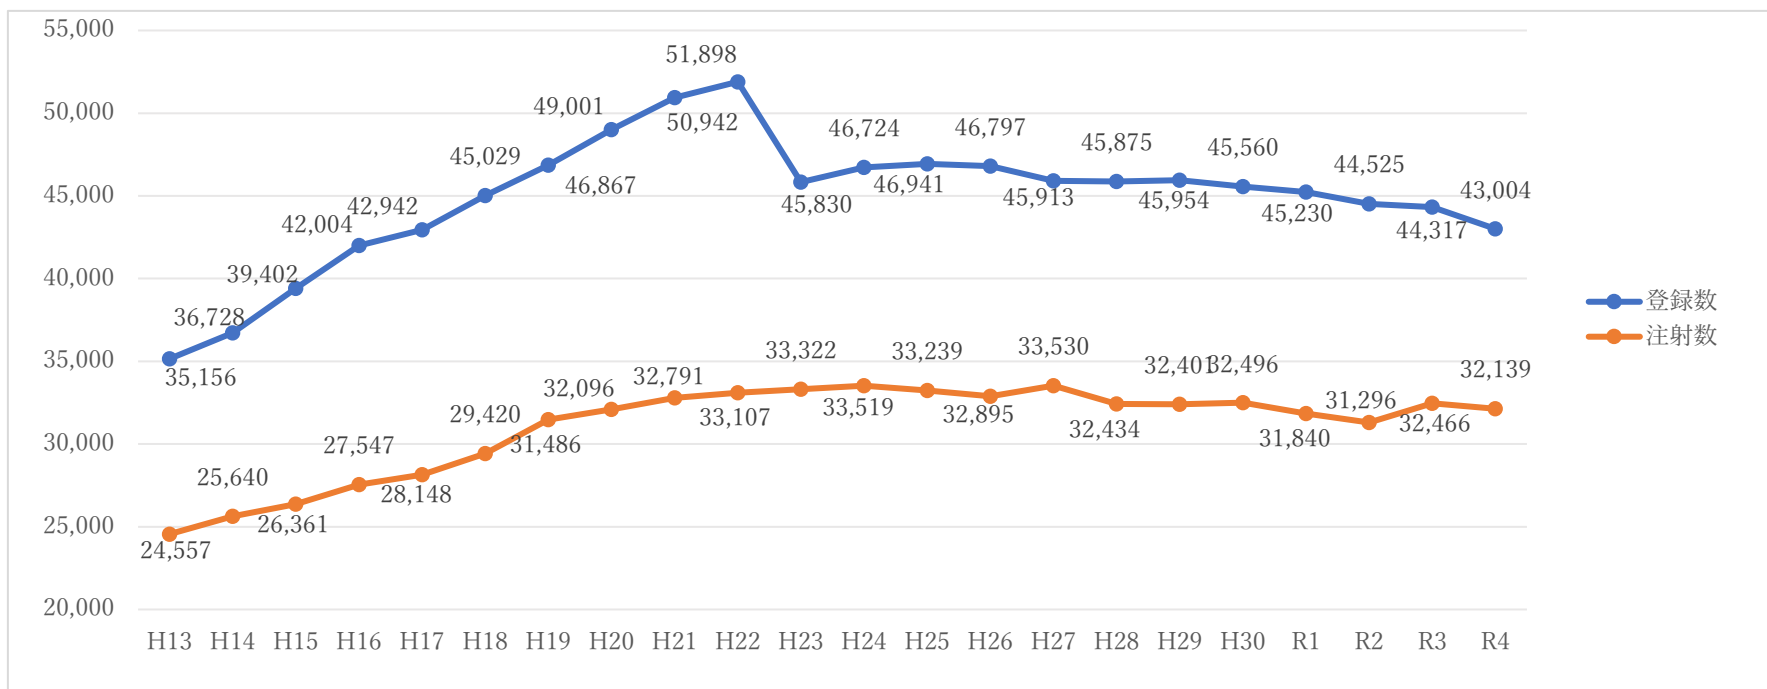

1 犬の登録注射数（頭）

登録数	H13	H14	H15	H16	H17	H18	H19	H20	H21	H22	H23
	35,156	36,728	39,402	42,004	42,942	45,029	46,867	49,001	50,942	51,898	45,830
	H24	H25	H26	H27	H28	H29	H30	R1	R2	R3	R4
	46,724	46,941	46,797	45,913	45,875	45,954	45,560	45,230	44,525	44,317	43,004
注射数	H13	H14	H15	H16	H17	H18	H19	H20	H21	H22	H23
	24,557	25,640	26,361	27,547	28,148	29,420	31,486	32,096	32,791	33,107	33,322
	H24	H25	H26	H27	H28	H29	H30	R1	R2	R3	R4
	33,519	33,239	32,895	33,530	32,434	32,401	32,496	31,840	31,296	32,466	32,139

2 収容数（引取り含む）（頭）

犬	H13	H14	H15	H16	H17	H18	H19	H20	H21	H22	H23
	964	766	679	523	560	515	506	397	376	292	354
	H24	H25	H26	H27	H28	H29	H30	R1	R2	R3	R4
	271	250	180	187	142	127	116	118	65	42	79
猫	H13	H14	H15	H16	H17	H18	H19	H20	H21	H22	H23
	946	1,270	1,249	1,123	1,187	1,269	1,167	1,131	1,168	982	714
	H24	H25	H26	H27	H28	H29	H30	R1	R2	R3	R4
	812	540	493	473	431	377	275	315	237	289	207

4 引取り数 (頭)

ている。

犬	H13	H14	H15	H16	H17	H18	H19	H20	H21	H22	H23
	403	308	248	229	209	175	185	142	128	75	98
	H24	H25	H26	H27	H28	H29	H30	R1	R2	R3	R4
	72	51	107	144	113	105	92	94	53	42	55
猫	H13	H14	H15	H16	H17	H18	H19	H20	H21	H22	H23
	691	972	929	837	926	929	742	767	875	700	375
	H24	H25	H26	H27	H28	H29	H30	R1	R2	R3	R4
	285	214	285	310	312	257	203	254	197	221	161