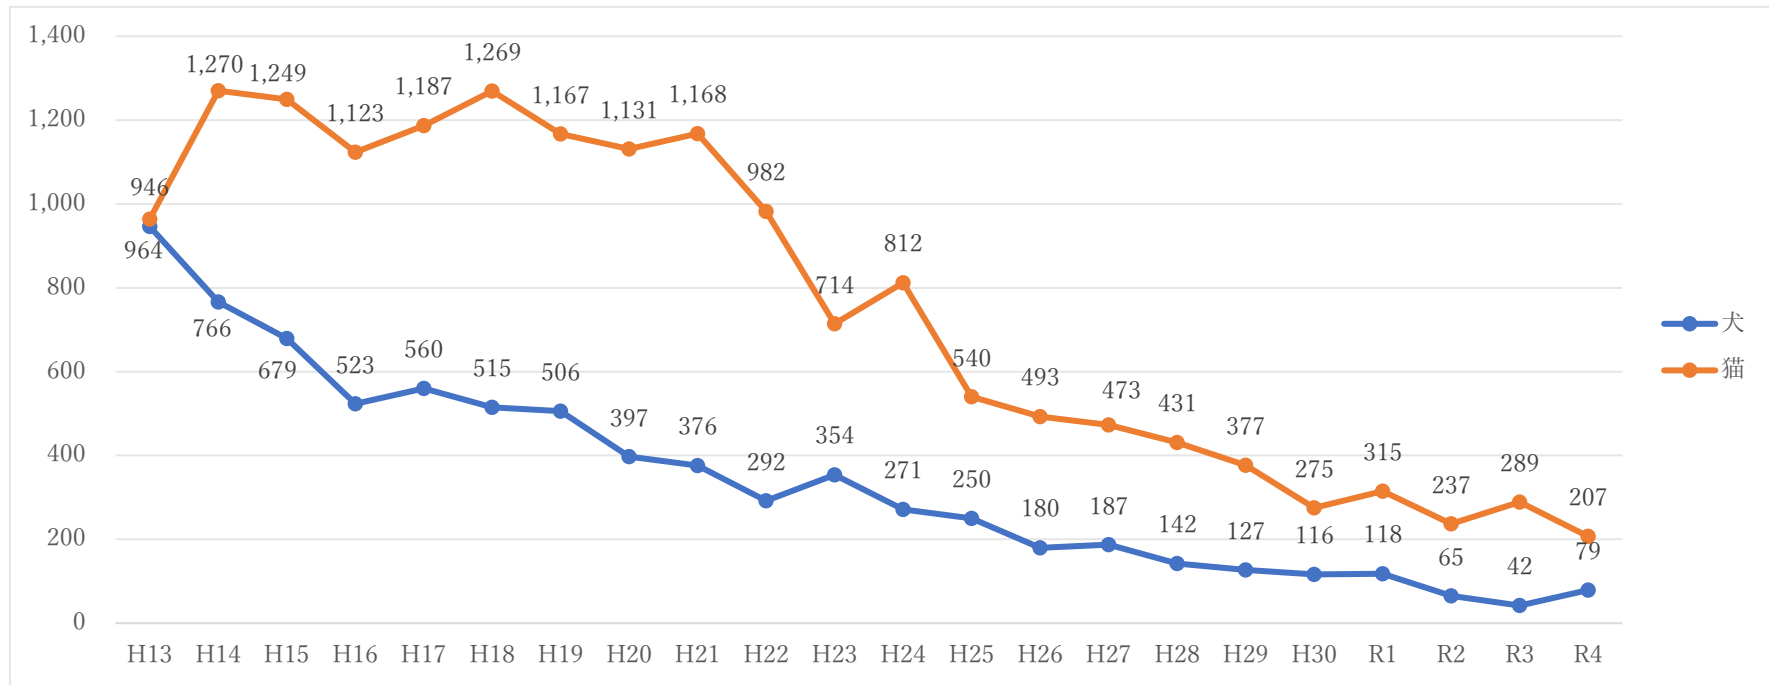

1 犬の登録注射数（頭）

登録数	H13	H14	H15	H16	H17	H18	H19	H20	H21	H22	H23
	35,156	36,728	39,402	42,004	42,942	45,029	46,867	49,001	50,942	51,898	45,830
	H24	H25	H26	H27	H28	H29	H30	R1	R2	R3	R4
	46,724	46,941	46,797	45,913	45,875	45,954	45,560	45,230	44,525	44,317	43,004
注射数	H13	H14	H15	H16	H17	H18	H19	H20	H21	H22	H23
	24,557	25,640	26,361	27,547	28,148	29,420	31,486	32,096	32,791	33,107	33,322
	H24	H25	H26	H27	H28	H29	H30	R1	R2	R3	R4
	33,519	33,239	32,895	33,530	32,434	32,401	32,496	31,840	31,296	32,466	32,139

2 収容数（引取り含む）（頭）

犬	H13	H14	H15	H16	H17	H18	H19	H20	H21	H22	H23
	964	766	679	523	560	515	506	397	376	292	354
	H24	H25	H26	H27	H28	H29	H30	R1	R2	R3	R4
	271	250	180	187	142	127	116	118	65	42	79
猫	H13	H14	H15	H16	H17	H18	H19	H20	H21	H22	H23
	946	1,270	1,249	1,123	1,187	1,269	1,167	1,131	1,168	982	714
	H24	H25	H26	H27	H28	H29	H30	R1	R2	R3	R4
	812	540	493	473	431	377	275	315	237	289	207

4 引取り数 (頭)

ている。

犬	H13	H14	H15	H16	H17	H18	H19	H20	H21	H22	H23
	403	308	248	229	209	175	185	142	128	75	98
	H24	H25	H26	H27	H28	H29	H30	R1	R2	R3	R4
	72	51	107	144	113	105	92	94	53	42	55
猫	H13	H14	H15	H16	H17	H18	H19	H20	H21	H22	H23
	691	972	929	837	926	929	742	767	875	700	375
	H24	H25	H26	H27	H28	H29	H30	R1	R2	R3	R4
	285	214	285	310	312	257	203	254	197	221	161

5 譲渡数 (頭)

犬	H13	H14	H15	H16	H17	H18	H19	H20	H21	H22	H23
	181	140	113	89	161	167	153	159	221	174	241
	H24	H25	H26	H27	H28	H29	H30	R1	R2	R3	R4
	172	170	115	101	65	68	49	57	35	14	30
猫	H13	H14	H15	H16	H17	H18	H19	H20	H21	H22	H23
	25	26	13	8	25	24	39	108	393	417	415
	H24	H25	H26	H27	H28	H29	H30	R1	R2	R3	R4
	439	324	432	386	393	296	221	234	209	213	159