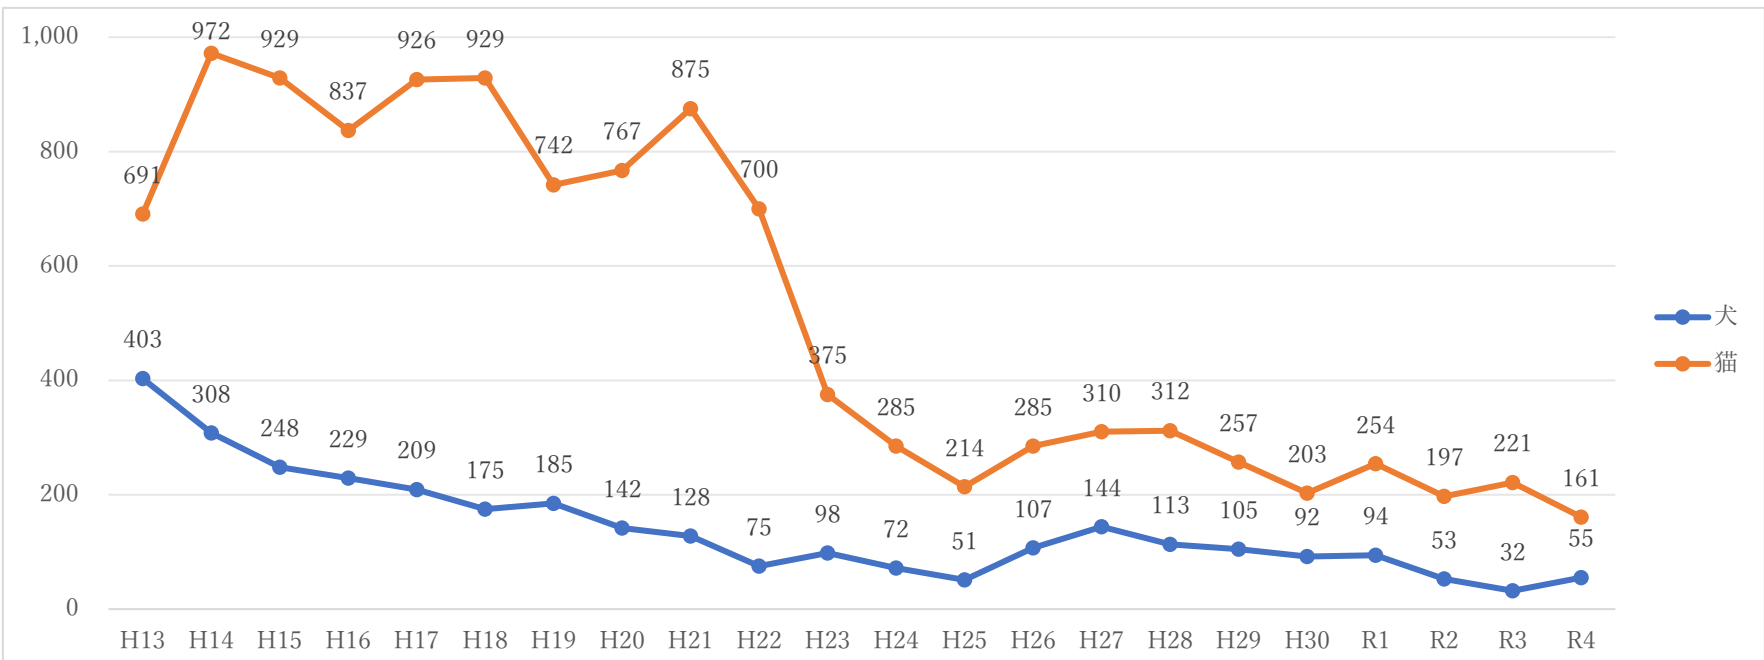

1 犬の登録注射数（頭）

登録数	H13	H14	H15	H16	H17	H18	H19	H20	H21	H22	H23
	35,156	36,728	39,402	42,004	42,942	45,029	46,867	49,001	50,942	51,898	45,830
	H24	H25	H26	H27	H28	H29	H30	R1	R2	R3	R4
	46,724	46,941	46,797	45,913	45,875	45,954	45,560	45,230	44,525	44,317	43,004
注射数	H13	H14	H15	H16	H17	H18	H19	H20	H21	H22	H23
	24,557	25,640	26,361	27,547	28,148	29,420	31,486	32,096	32,791	33,107	33,322
	H24	H25	H26	H27	H28	H29	H30	R1	R2	R3	R4
	33,519	33,239	32,895	33,530	32,434	32,401	32,496	31,840	31,296	32,466	32,139

2 収容数（引取り含む）（頭）

犬	H13	H14	H15	H16	H17	H18	H19	H20	H21	H22	H23
	964	766	679	523	560	515	506	397	376	292	354
	H24	H25	H26	H27	H28	H29	H30	R1	R2	R3	R4
	271	250	180	187	142	127	116	118	65	42	79
猫	H13	H14	H15	H16	H17	H18	H19	H20	H21	H22	H23
	946	1,270	1,249	1,123	1,187	1,269	1,167	1,131	1,168	982	714
	H24	H25	H26	H27	H28	H29	H30	R1	R2	R3	R4
	812	540	493	473	431	377	275	315	237	289	207

4 引取り数 (頭)

ている。

犬	H13	H14	H15	H16	H17	H18	H19	H20	H21	H22	H23
	403	308	248	229	209	175	185	142	128	75	98
	H24	H25	H26	H27	H28	H29	H30	R1	R2	R3	R4
	72	51	107	144	113	105	92	94	53	42	55
猫	H13	H14	H15	H16	H17	H18	H19	H20	H21	H22	H23
	691	972	929	837	926	929	742	767	875	700	375
	H24	H25	H26	H27	H28	H29	H30	R1	R2	R3	R4
	285	214	285	310	312	257	203	254	197	221	161

5 譲渡数 (頭)

犬	H13	H14	H15	H16	H17	H18	H19	H20	H21	H22	H23
	181	140	113	89	161	167	153	159	221	174	241
	H24	H25	H26	H27	H28	H29	H30	R1	R2	R3	R4
	172	170	115	101	65	68	49	57	35	14	30
猫	H13	H14	H15	H16	H17	H18	H19	H20	H21	H22	H23
	25	26	13	8	25	24	39	108	393	417	415
	H24	H25	H26	H27	H28	H29	H30	R1	R2	R3	R4
	439	324	432	386	393	296	221	234	209	213	159