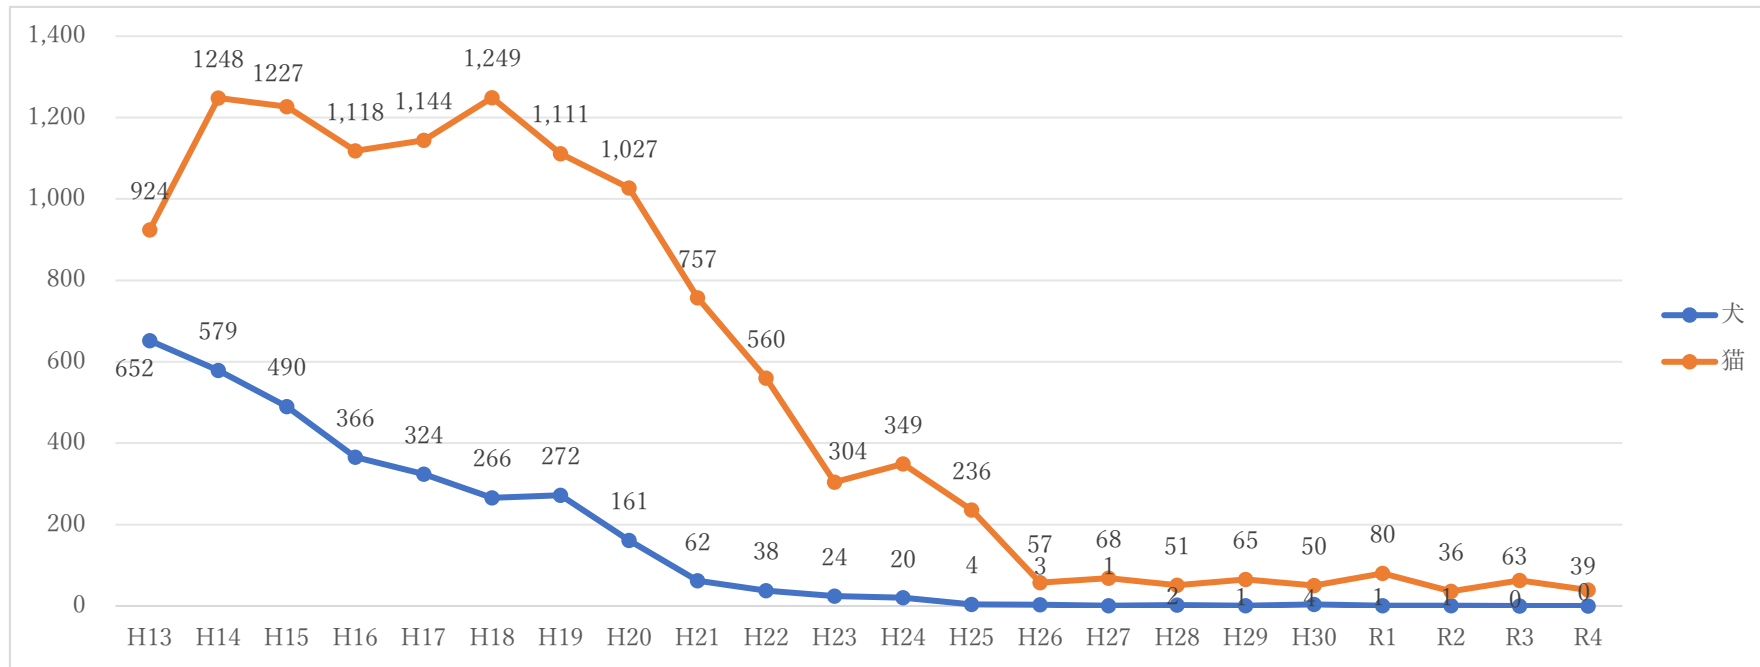

3 致死処分数（収容中死亡（病死）を含む）（頭）

犬	H13	H14	H15	H16	H17	H18	H19	H20	H21	H22	H23
	652	579	490	366	324	266	272	161	62	38	24
	H24	H25	H26	H27	H28	H29	H30	R1	R2	R3	R4
	20	4	3	1	2	1	4	1	1	0	0
猫	H13	H14	H15	H16	H17	H18	H19	H20	H21	H22	H23
	924	1,248	1,227	1,118	1,144	1,249	1,111	1,027	757	560	304
	H24	H25	H26	H27	H28	H29	H30	R1	R2	R3	R4
	349	236	57	68	51	65	50	80	36	63	39