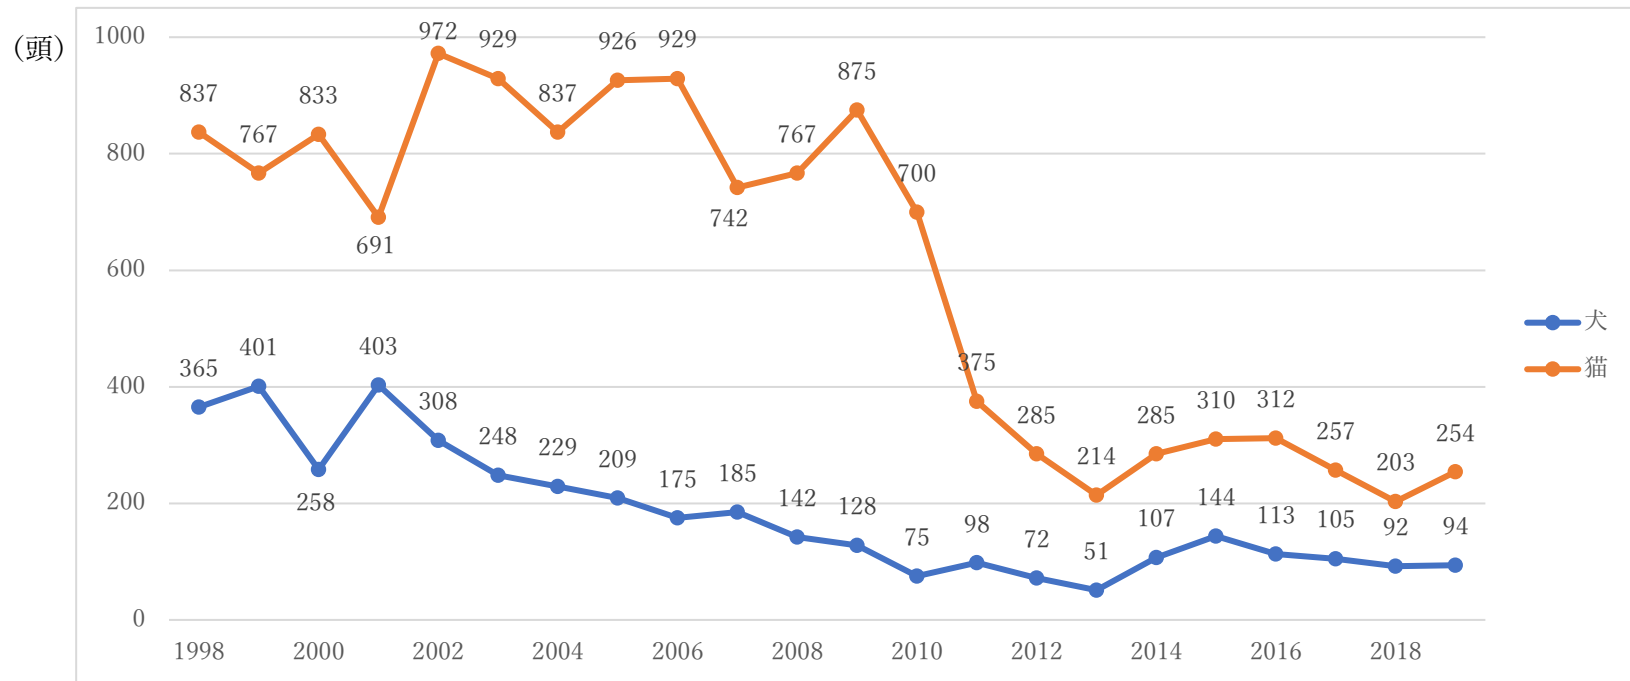

1犬の登録注射数

登録数	1998	1999	2000	2001	2002	2003	2004	2005	2006	2007	2008
	29,730	31,599	33,017	35,156	36,728	39,402	42,004	42,942	45,029	46,867	49,001
	2009	2010	2011	2012	2013	2014	2015	2016	2017	2018	2019
	50,942	51,898	45,830	46,724	46,941	46,797	45,913	45,875	45,954	45,560	45,230
注射数	1998	1999	2000	2001	2002	2003	2004	2005	2006	2007	2008
	21,969	22,712	23,781	24,557	25,640	26,361	27,547	28,148	29,420	31,486	32,096
	2009	2010	2011	2012	2013	2014	2015	2016	2017	2018	2019
	32,791	33,107	33,322	33,519	33,239	32,895	33,530	32,434	32,401	32,496	31,840

2 収容数 (引取り含む)

犬	1998	1999	2000	2001	2002	2003	2004	2005	2006	2007	2008
	1073	1045	873	946	766	679	523	560	515	506	397
	2009	2010	2011	2012	2013	2014	2015	2016	2017	2018	2019
	376	292	354	271	250	180	187	142	127	116	118
猫	1998	1999	2000	2001	2002	2003	2004	2005	2006	2007	2008
	1129	946	1013	964	1270	1249	1123	1187	1269	1167	1131
	2009	2010	2011	2012	2013	2014	2015	2016	2017	2018	2019
	1168	982	714	812	540	493	473	431	377	275	315

3致死処分数
(收容中死亡(病死)を含む)

犬	1998	1999	2000	2001	2002	2003	2004	2005	2006	2007	2008
	900	821	681	652	579	490	366	324	266	272	161
	2009	2010	2011	2012	2013	2014	2015	2016	2017	2018	2019
	62	38	24	20	4	3	1	2	1	4	1
猫	1998	1999	2000	2001	2002	2003	2004	2005	2006	2007	2008
	1,118	921	972	924	1,248	1,227	1,118	1,144	1,249	1,111	1,027
	2009	2010	2011	2012	2013	2014	2015	2016	2017	2018	2019
	757	560	304	349	236	57	68	51	65	50	80

4引取り数

犬	1998	1999	2000	2001	2002	2003	2004	2005	2006	2007	2008
	365	401	258	403	308	248	229	209	175	185	142
	2009	2010	2011	2012	2013	2014	2015	2016	2017	2018	2019
	128	75	98	72	51	107	144	113	105	92	94
猫	1998	1999	2000	2001	2002	2003	2004	2005	2006	2007	2008
	837	767	833	691	972	929	837	926	929	742	767
	2009	2010	2011	2012	2013	2014	2015	2016	2017	2018	2019
	875	700	375	285	214	285	310	312	257	203	254