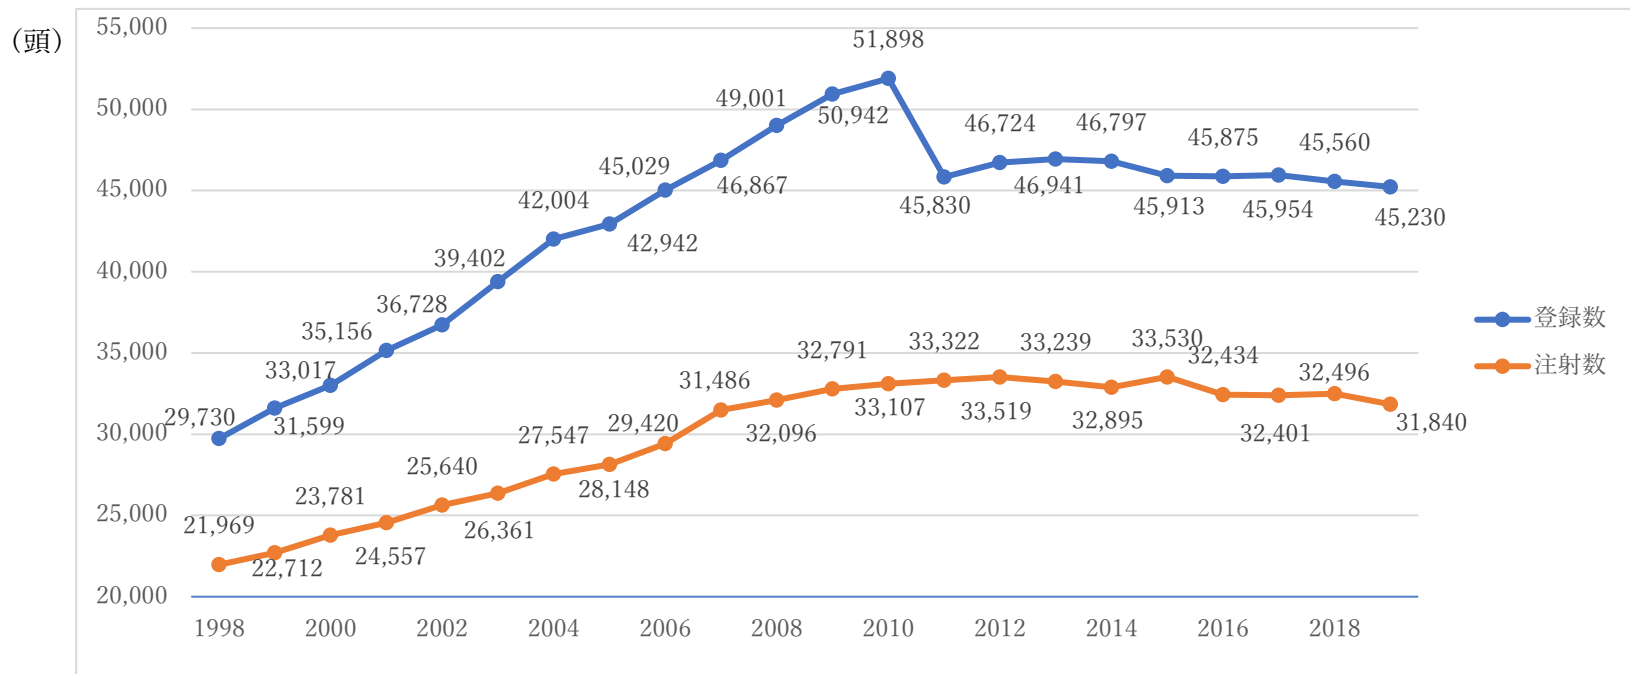

1犬の登録注射数

登録数	1998	1999	2000	2001	2002	2003	2004	2005	2006	2007	2008
	29,730	31,599	33,017	35,156	36,728	39,402	42,004	42,942	45,029	46,867	49,001
	2009	2010	2011	2012	2013	2014	2015	2016	2017	2018	2019
	50,942	51,898	45,830	46,724	46,941	46,797	45,913	45,875	45,954	45,560	45,230
注射数	1998	1999	2000	2001	2002	2003	2004	2005	2006	2007	2008
	21,969	22,712	23,781	24,557	25,640	26,361	27,547	28,148	29,420	31,486	32,096
	2009	2010	2011	2012	2013	2014	2015	2016	2017	2018	2019
	32,791	33,107	33,322	33,519	33,239	32,895	33,530	32,434	32,401	32,496	31,840

2 収容数 (引取り含む)

犬	1998	1999	2000	2001	2002	2003	2004	2005	2006	2007	2008
	1073	1045	873	946	766	679	523	560	515	506	397
	2009	2010	2011	2012	2013	2014	2015	2016	2017	2018	2019
	376	292	354	271	250	180	187	142	127	116	118
猫	1998	1999	2000	2001	2002	2003	2004	2005	2006	2007	2008
	1129	946	1013	964	1270	1249	1123	1187	1269	1167	1131
	2009	2010	2011	2012	2013	2014	2015	2016	2017	2018	2019
	1168	982	714	812	540	493	473	431	377	275	315

4引取り数

犬	1998	1999	2000	2001	2002	2003	2004	2005	2006	2007	2008
	365	401	258	403	308	248	229	209	175	185	142
	2009	2010	2011	2012	2013	2014	2015	2016	2017	2018	2019
	128	75	98	72	51	107	144	113	105	92	94
猫	1998	1999	2000	2001	2002	2003	2004	2005	2006	2007	2008
	837	767	833	691	972	929	837	926	929	742	767
	2009	2010	2011	2012	2013	2014	2015	2016	2017	2018	2019
	875	700	375	285	214	285	310	312	257	203	254