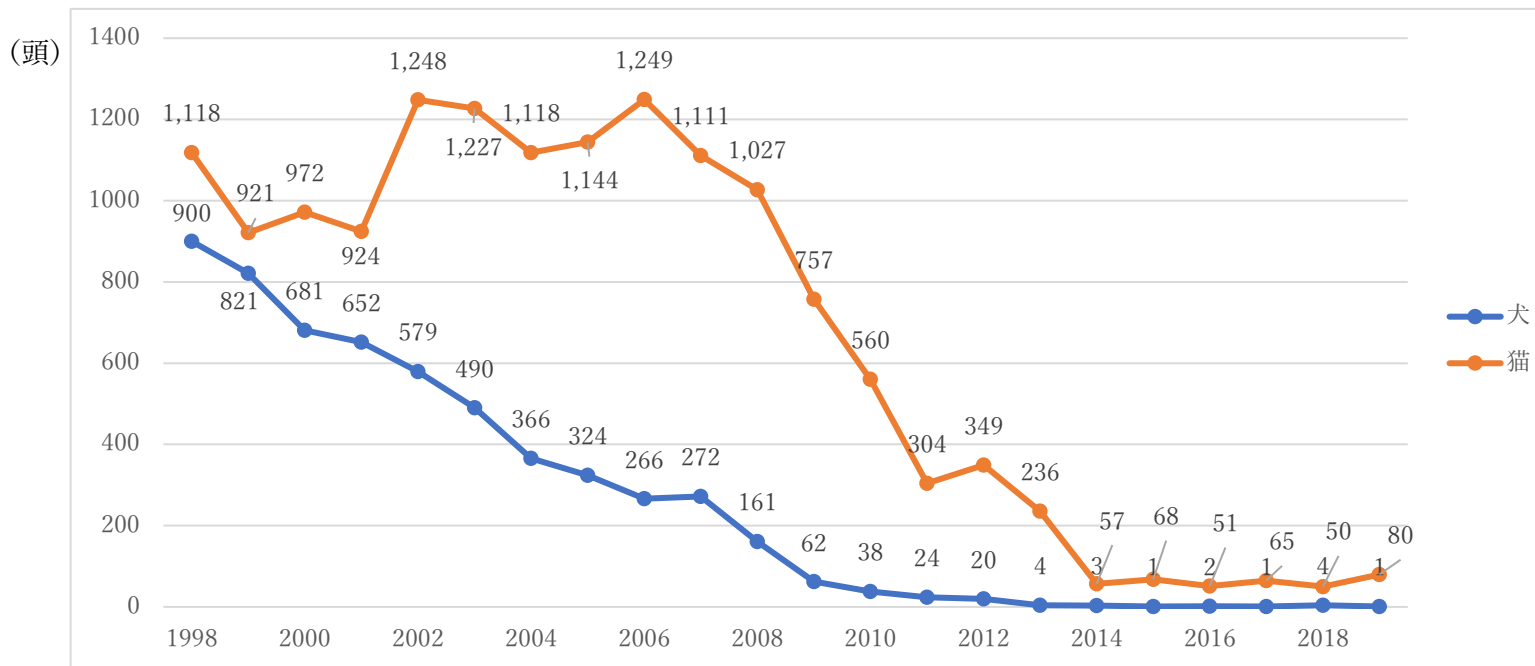

3致死処分数
(收容中死亡(病死)を含む)

犬	1998	1999	2000	2001	2002	2003	2004	2005	2006	2007	2008
	900	821	681	652	579	490	366	324	266	272	161
	2009	2010	2011	2012	2013	2014	2015	2016	2017	2018	2019
	62	38	24	20	4	3	1	2	1	4	1
猫	1998	1999	2000	2001	2002	2003	2004	2005	2006	2007	2008
	1,118	921	972	924	1,248	1,227	1,118	1,144	1,249	1,111	1,027
	2009	2010	2011	2012	2013	2014	2015	2016	2017	2018	2019
	757	560	304	349	236	57	68	51	65	50	80