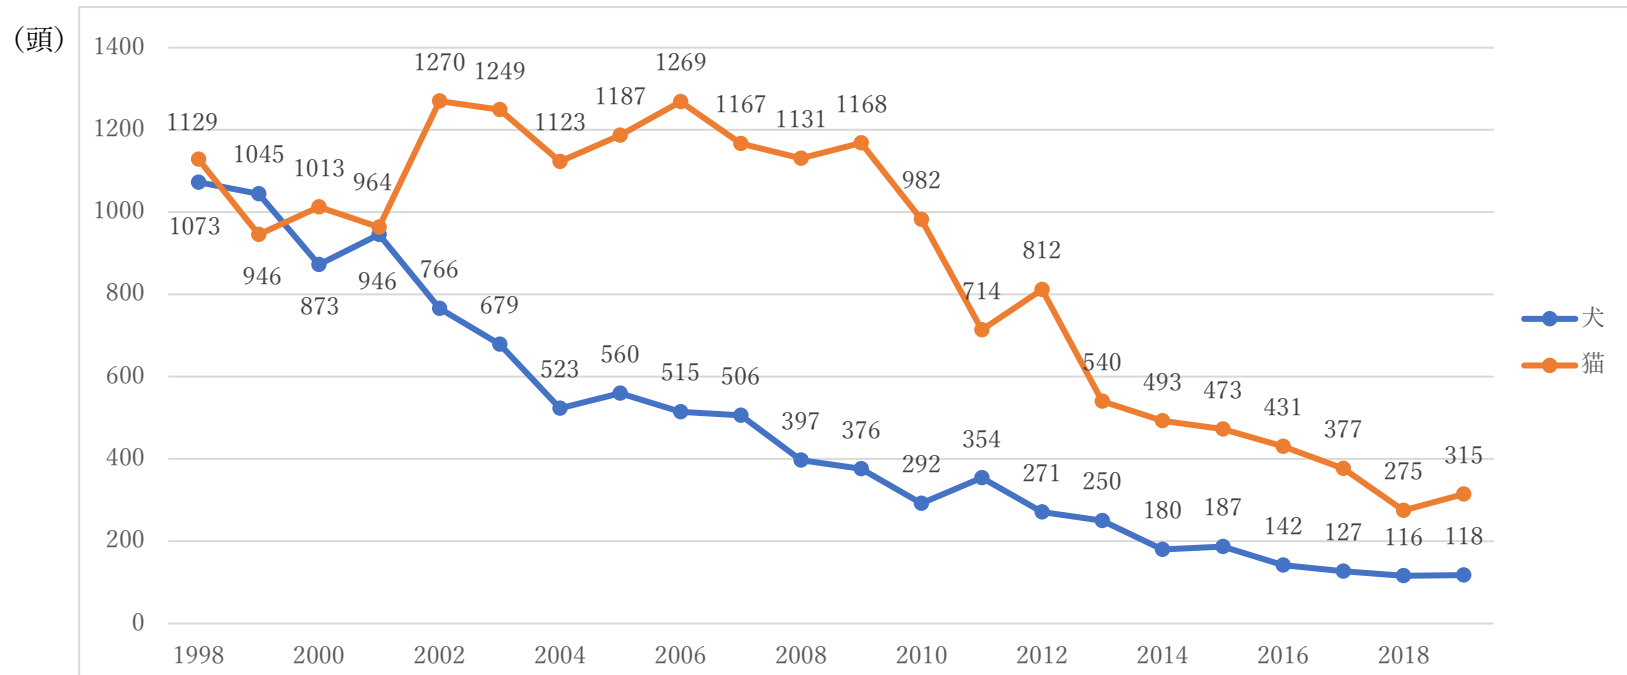

1犬の登録注射数

登録数	1998	1999	2000	2001	2002	2003	2004	2005	2006	2007	2008
	29,730	31,599	33,017	35,156	36,728	39,402	42,004	42,942	45,029	46,867	49,001
	2009	2010	2011	2012	2013	2014	2015	2016	2017	2018	2019
	50,942	51,898	45,830	46,724	46,941	46,797	45,913	45,875	45,954	45,560	45,230
注射数	1998	1999	2000	2001	2002	2003	2004	2005	2006	2007	2008
	21,969	22,712	23,781	24,557	25,640	26,361	27,547	28,148	29,420	31,486	32,096
	2009	2010	2011	2012	2013	2014	2015	2016	2017	2018	2019
	32,791	33,107	33,322	33,519	33,239	32,895	33,530	32,434	32,401	32,496	31,840

2 収容数 (引取り含む)

犬	1998	1999	2000	2001	2002	2003	2004	2005	2006	2007	2008
	1073	1045	873	946	766	679	523	560	515	506	397
	2009	2010	2011	2012	2013	2014	2015	2016	2017	2018	2019
	376	292	354	271	250	180	187	142	127	116	118
猫	1998	1999	2000	2001	2002	2003	2004	2005	2006	2007	2008
	1129	946	1013	964	1270	1249	1123	1187	1269	1167	1131
	2009	2010	2011	2012	2013	2014	2015	2016	2017	2018	2019
	1168	982	714	812	540	493	473	431	377	275	315

4引取り数

犬	1998	1999	2000	2001	2002	2003	2004	2005	2006	2007	2008
	365	401	258	403	308	248	229	209	175	185	142
	2009	2010	2011	2012	2013	2014	2015	2016	2017	2018	2019
	128	75	98	72	51	107	144	113	105	92	94
猫	1998	1999	2000	2001	2002	2003	2004	2005	2006	2007	2008
	837	767	833	691	972	929	837	926	929	742	767
	2009	2010	2011	2012	2013	2014	2015	2016	2017	2018	2019
	875	700	375	285	214	285	310	312	257	203	254