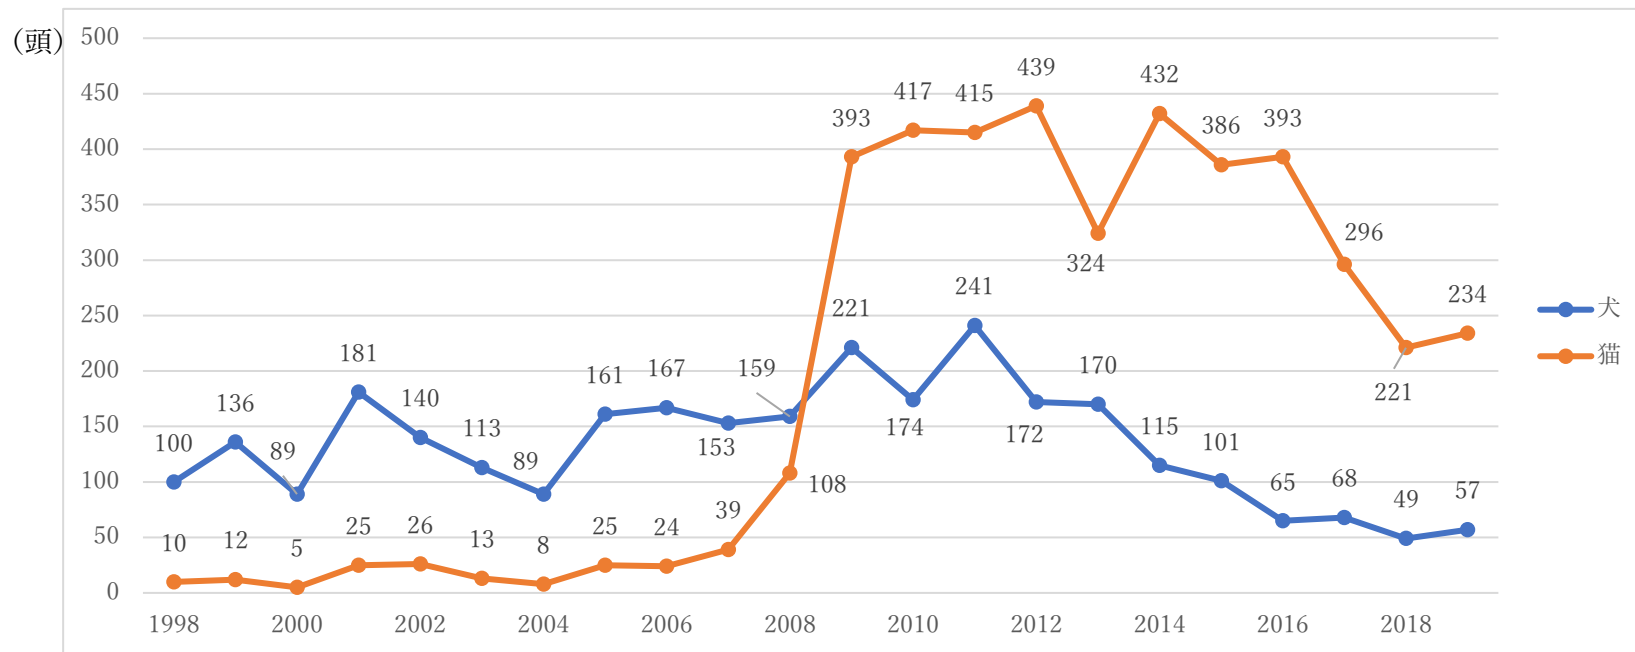

5 譲渡数

犬	1998	1999	2000	2001	2002	2003	2004	2005	2006	2007	2008
	100	136	89	181	140	113	89	161	167	153	159
	2009	2010	2011	2012	2013	2014	2015	2016	2017	2018	2019
	221	174	241	172	170	115	101	65	68	49	57
猫	1998	1999	2000	2001	2002	2003	2004	2005	2006	2007	2008
	10	12	5	25	26	13	8	25	24	39	108
	2009	2010	2011	2012	2013	2014	2015	2016	2017	2018	2019
	393	417	415	439	324	432	386	393	296	221	234