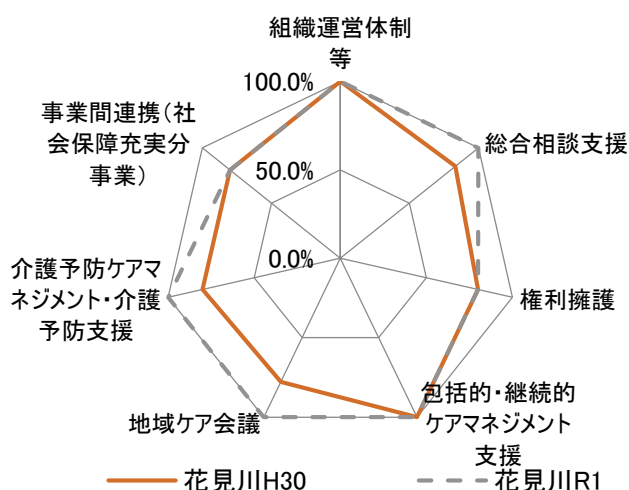

各センター事業評価結果の経年比較(中央区)

— 平成30年度 - - - - 令和元年度

各センター事業評価結果の経年比較(花見川区)

各センター事業評価結果の経年比較(稲毛区)

各センター事業評価結果の経年比較(若葉区)

各センター事業評価結果の経年比較(緑区)

各センター事業評価結果の経年比較(美浜区)