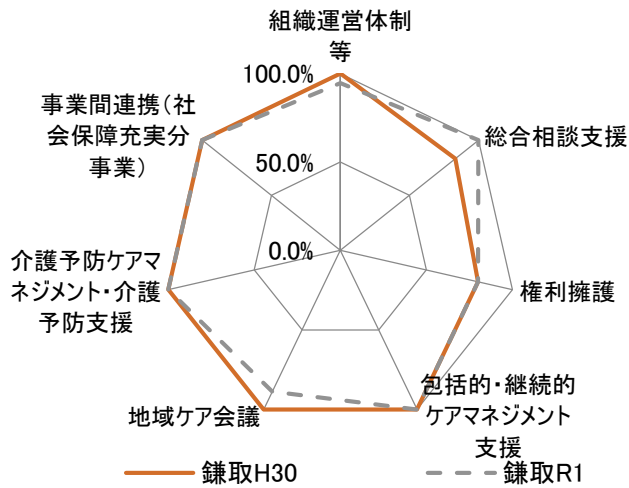

各センター事業評価結果の経年比較(中央区)

— 平成30年度 - - - - 令和元年度

各センター事業評価結果の経年比較(花見川区)

各センター事業評価結果の経年比較(稲毛区)

各センター事業評価結果の経年比較(若葉区)

各センター事業評価結果の経年比較(緑区)

各センター事業評価結果の経年比較(美浜区)