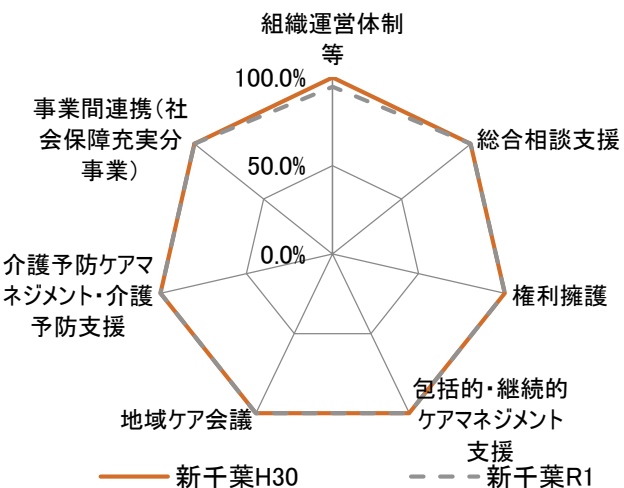

各センター事業評価結果の経年比較(中央区)

— 平成30年度 - - - - 令和元年度

各センター事業評価結果の経年比較(花見川区)

各センター事業評価結果の経年比較(稲毛区)

各センター事業評価結果の経年比較(若葉区)

各センター事業評価結果の経年比較(緑区)

各センター事業評価結果の経年比較(美浜区)