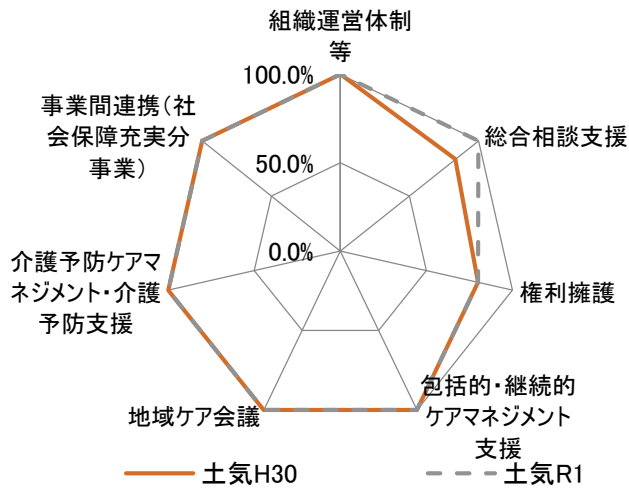

各センター事業評価結果の経年比較(中央区)

— 平成30年度 - - - - 令和元年度

各センター事業評価結果の経年比較(花見川区)

各センター事業評価結果の経年比較(稲毛区)

各センター事業評価結果の経年比較(若葉区)

各センター事業評価結果の経年比較(緑区)

各センター事業評価結果の経年比較(美浜区)