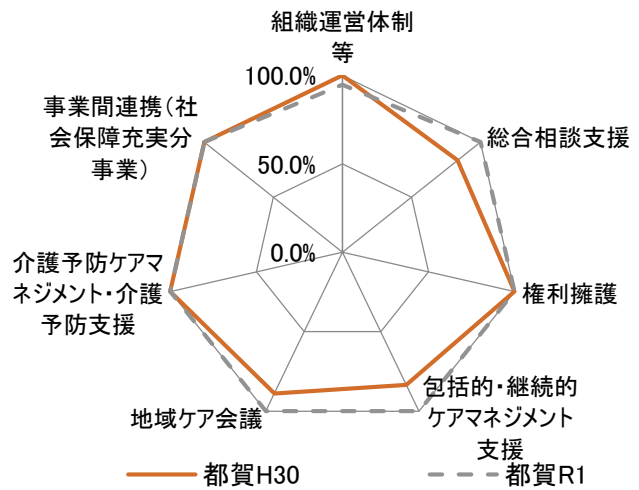

各センター事業評価結果の経年比較(中央区)

— 平成30年度 - - - - 令和元年度

各センター事業評価結果の経年比較(花見川区)

各センター事業評価結果の経年比較(稲毛区)

各センター事業評価結果の経年比較(若葉区)

各センター事業評価結果の経年比較(緑区)

各センター事業評価結果の経年比較(美浜区)