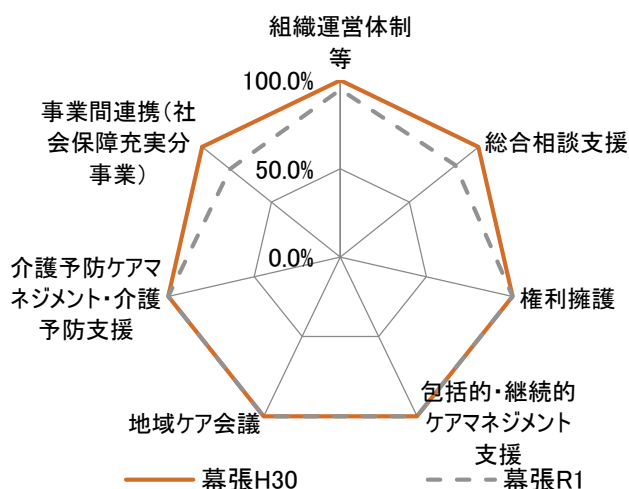

各センター事業評価結果の経年比較(中央区)

— 平成30年度 - - - - 令和元年度

各センター事業評価結果の経年比較(花見川区)

各センター事業評価結果の経年比較(稲毛区)

各センター事業評価結果の経年比較(若葉区)

各センター事業評価結果の経年比較(緑区)

各センター事業評価結果の経年比較(美浜区)