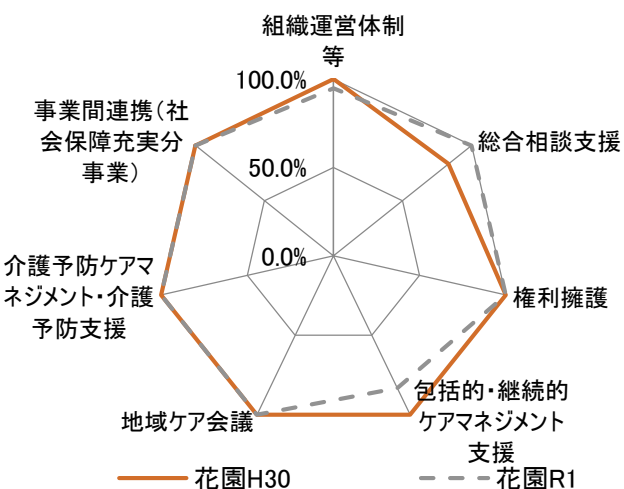

各センター事業評価結果の経年比較(中央区)

— 平成30年度 - - - - 令和元年度

各センター事業評価結果の経年比較(花見川区)

各センター事業評価結果の経年比較(稲毛区)

各センター事業評価結果の経年比較(若葉区)

各センター事業評価結果の経年比較(緑区)

各センター事業評価結果の経年比較(美浜区)