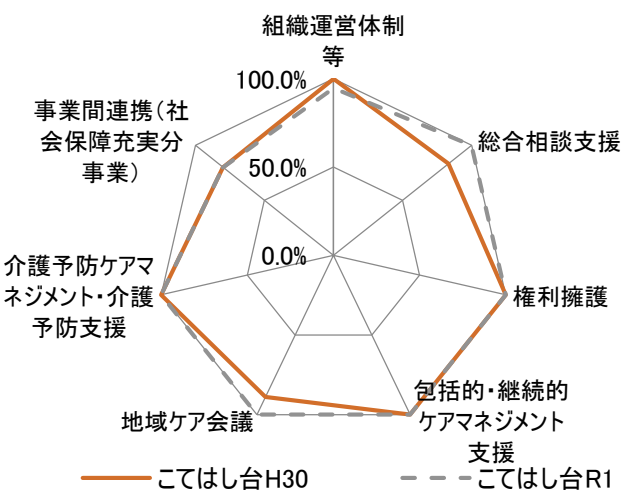

各センター事業評価結果の経年比較(中央区)

— 平成30年度 - - - - 令和元年度

各センター事業評価結果の経年比較(花見川区)

各センター事業評価結果の経年比較(稲毛区)

各センター事業評価結果の経年比較(若葉区)

各センター事業評価結果の経年比較(緑区)

各センター事業評価結果の経年比較(美浜区)