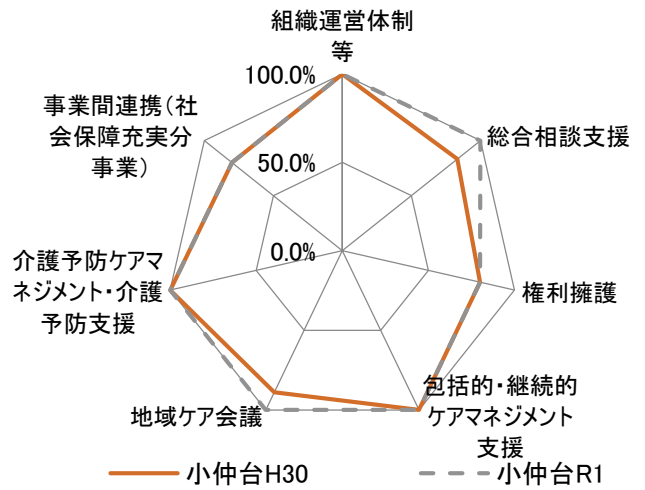

各センター事業評価結果の経年比較(中央区)

— 平成30年度 - - - - 令和元年度

各センター事業評価結果の経年比較(花見川区)

各センター事業評価結果の経年比較(稲毛区)

各センター事業評価結果の経年比較(若葉区)

各センター事業評価結果の経年比較(緑区)

各センター事業評価結果の経年比較(美浜区)