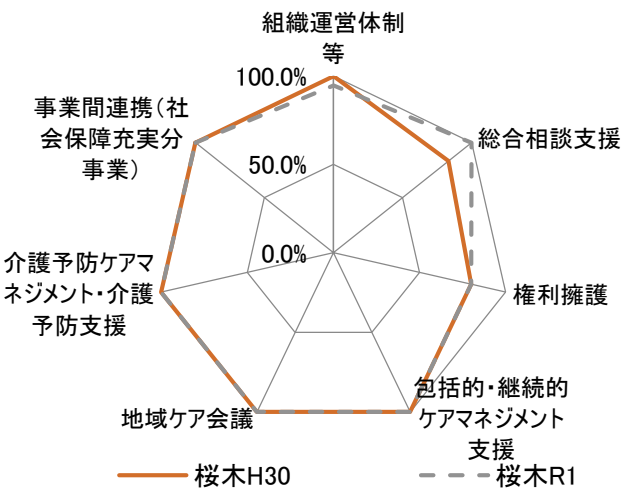

各センター事業評価結果の経年比較(中央区)

— 平成30年度 - - - - 令和元年度

各センター事業評価結果の経年比較(花見川区)

各センター事業評価結果の経年比較(稲毛区)

各センター事業評価結果の経年比較(若葉区)

各センター事業評価結果の経年比較(緑区)

各センター事業評価結果の経年比較(美浜区)