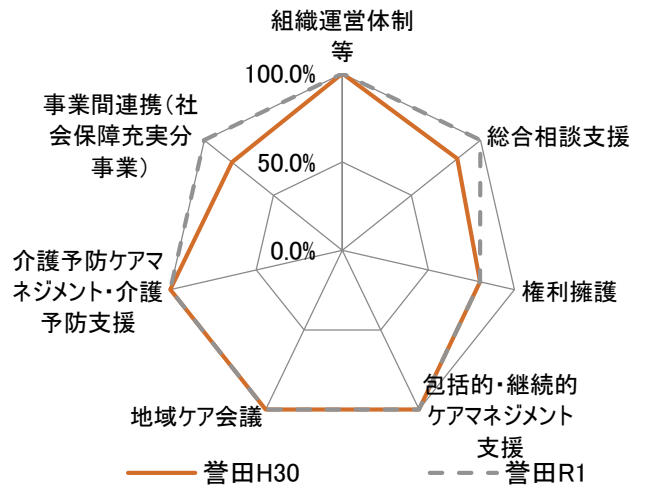

各センター事業評価結果の経年比較(中央区)

— 平成30年度 - - - - 令和元年度

各センター事業評価結果の経年比較(花見川区)

各センター事業評価結果の経年比較(稲毛区)

各センター事業評価結果の経年比較(若葉区)

各センター事業評価結果の経年比較(緑区)

各センター事業評価結果の経年比較(美浜区)