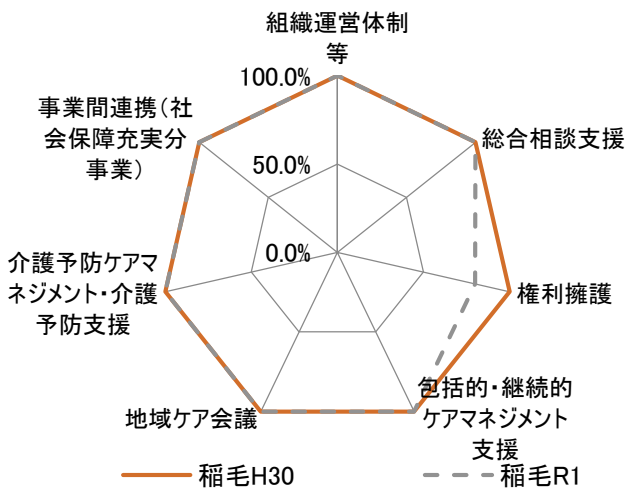

各センター事業評価結果の経年比較(中央区)

— 平成30年度 - - - - 令和元年度

各センター事業評価結果の経年比較(花見川区)

各センター事業評価結果の経年比較(稲毛区)

各センター事業評価結果の経年比較(若葉区)

各センター事業評価結果の経年比較(緑区)

各センター事業評価結果の経年比較(美浜区)