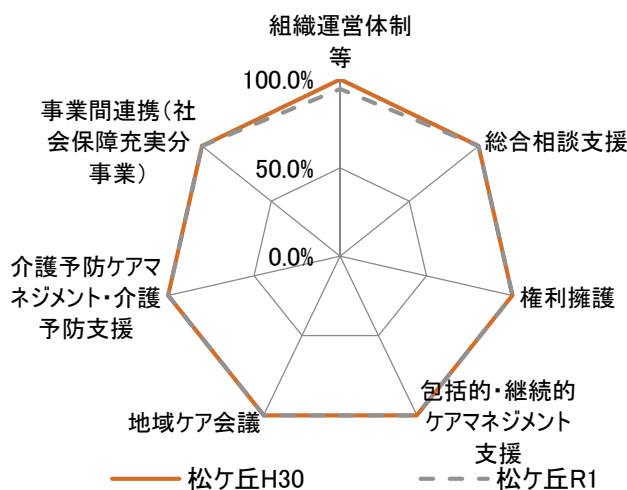

各センター事業評価結果の経年比較(中央区)

— 平成30年度 - - - - 令和元年度

各センター事業評価結果の経年比較(花見川区)

各センター事業評価結果の経年比較(稲毛区)

各センター事業評価結果の経年比較(若葉区)

各センター事業評価結果の経年比較(緑区)

各センター事業評価結果の経年比較(美浜区)