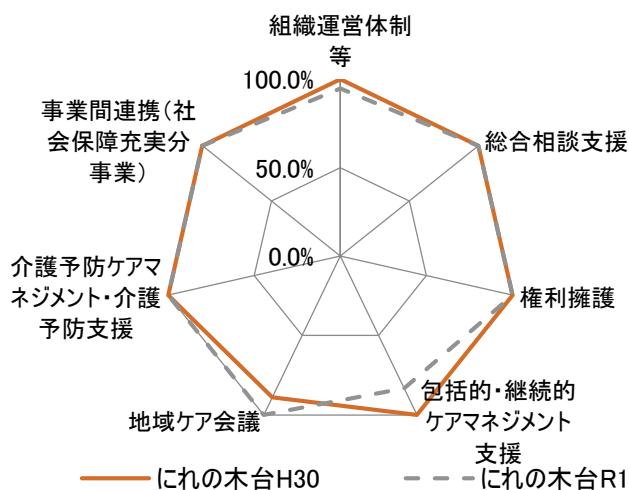

各センター事業評価結果の経年比較(中央区)

— 平成30年度 - - - - 令和元年度

各センター事業評価結果の経年比較(花見川区)

各センター事業評価結果の経年比較(稲毛区)

各センター事業評価結果の経年比較(若葉区)

各センター事業評価結果の経年比較(緑区)

各センター事業評価結果の経年比較(美浜区)