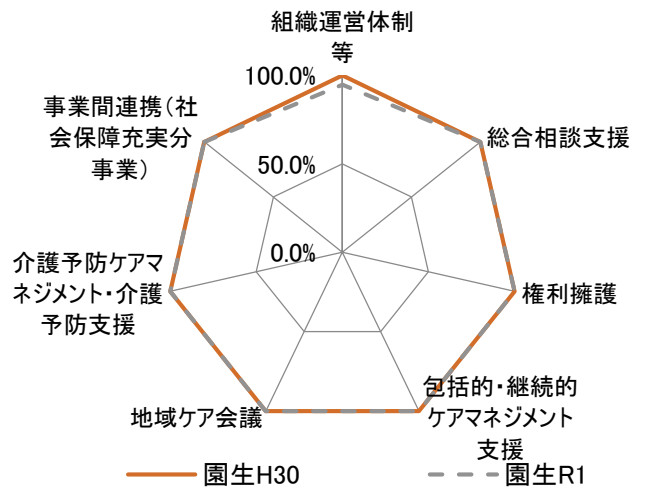

各センター事業評価結果の経年比較(中央区)

— 平成30年度 - - - - 令和元年度

各センター事業評価結果の経年比較(花見川区)

各センター事業評価結果の経年比較(稲毛区)

各センター事業評価結果の経年比較(若葉区)

各センター事業評価結果の経年比較(緑区)

各センター事業評価結果の経年比較(美浜区)