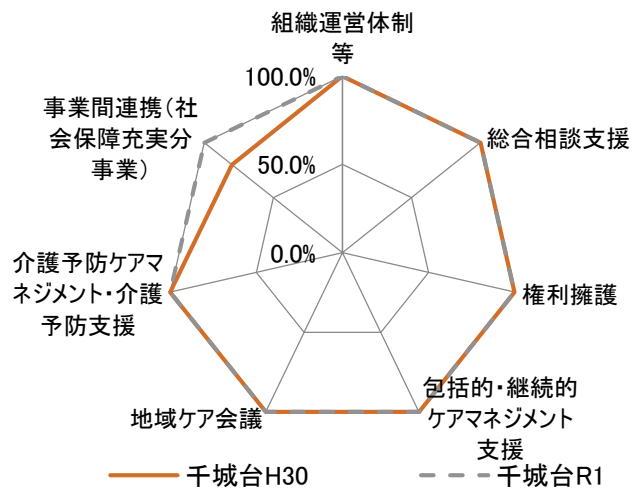

各センター事業評価結果の経年比較(中央区)

— 平成30年度 - - - - 令和元年度

各センター事業評価結果の経年比較(花見川区)

各センター事業評価結果の経年比較(稲毛区)

各センター事業評価結果の経年比較(若葉区)

各センター事業評価結果の経年比較(緑区)

各センター事業評価結果の経年比較(美浜区)