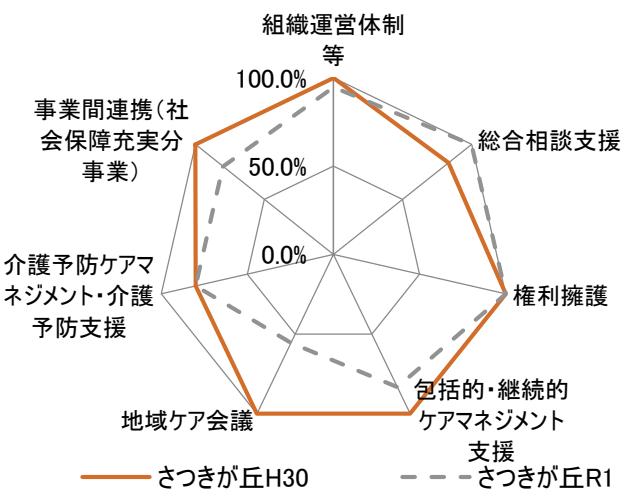

各センター事業評価結果の経年比較(中央区)

— 平成30年度 - - - - 令和元年度

各センター事業評価結果の経年比較(花見川区)

各センター事業評価結果の経年比較(稲毛区)

各センター事業評価結果の経年比較(若葉区)

各センター事業評価結果の経年比較(緑区)

各センター事業評価結果の経年比較(美浜区)