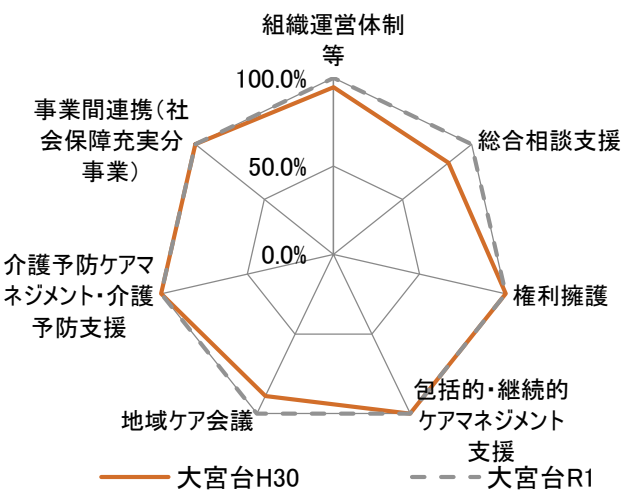

各センター事業評価結果の経年比較(中央区)

— 平成30年度 - - - - 令和元年度

各センター事業評価結果の経年比較(花見川区)

各センター事業評価結果の経年比較(稲毛区)

各センター事業評価結果の経年比較(若葉区)

各センター事業評価結果の経年比較(緑区)

各センター事業評価結果の経年比較(美浜区)