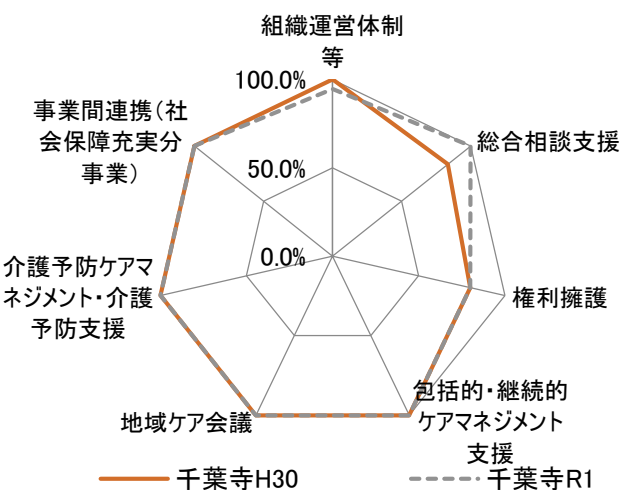

各センター事業評価結果の経年比較(中央区)

— 平成30年度 - - - - 令和元年度

各センター事業評価結果の経年比較(花見川区)

各センター事業評価結果の経年比較(稲毛区)

各センター事業評価結果の経年比較(若葉区)

各センター事業評価結果の経年比較(緑区)

各センター事業評価結果の経年比較(美浜区)