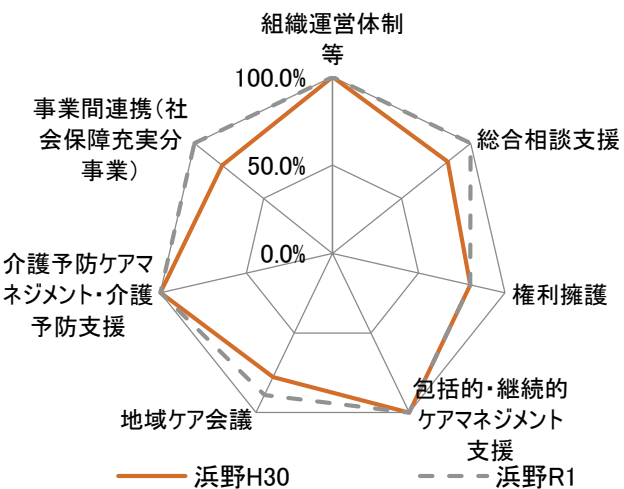

各センター事業評価結果の経年比較(中央区)

— 平成30年度 - - - - 令和元年度

各センター事業評価結果の経年比較(花見川区)

各センター事業評価結果の経年比較(稲毛区)

各センター事業評価結果の経年比較(若葉区)

各センター事業評価結果の経年比較(緑区)

各センター事業評価結果の経年比較(美浜区)