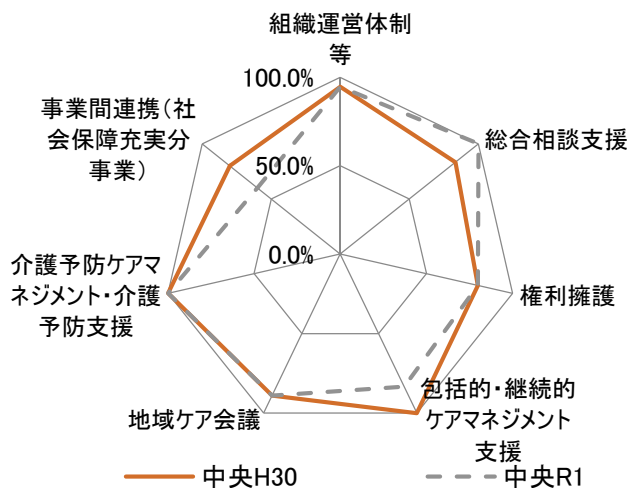

各センター事業評価結果の経年比較(中央区)

— 平成30年度 - - - - 令和元年度

各センター事業評価結果の経年比較(花見川区)

各センター事業評価結果の経年比較(稲毛区)

各センター事業評価結果の経年比較(若葉区)

各センター事業評価結果の経年比較(緑区)

各センター事業評価結果の経年比較(美浜区)