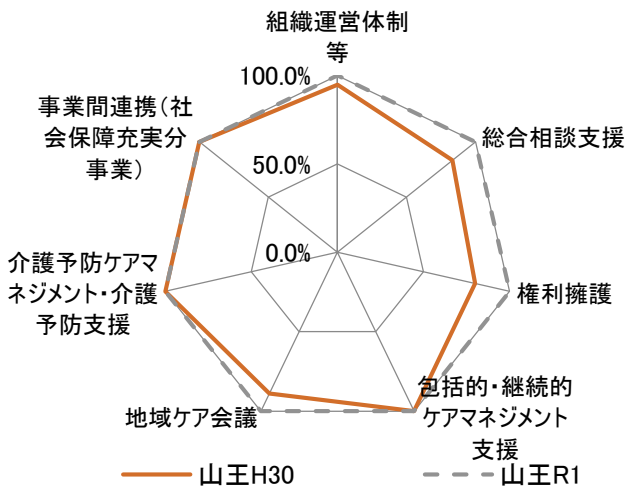

各センター事業評価結果の経年比較(中央区)

— 平成30年度 - - - - 令和元年度

各センター事業評価結果の経年比較(花見川区)

各センター事業評価結果の経年比較(稲毛区)

各センター事業評価結果の経年比較(若葉区)

各センター事業評価結果の経年比較(緑区)

各センター事業評価結果の経年比較(美浜区)