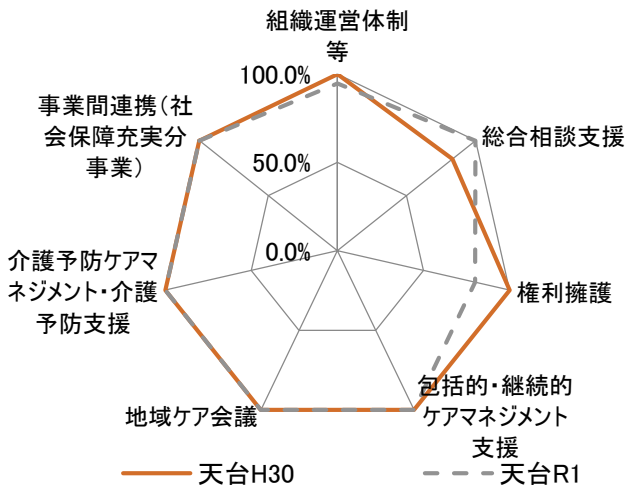

各センター事業評価結果の経年比較(中央区)

— 平成30年度 - - - - 令和元年度

各センター事業評価結果の経年比較(花見川区)

各センター事業評価結果の経年比較(稲毛区)

各センター事業評価結果の経年比較(若葉区)

各センター事業評価結果の経年比較(緑区)

各センター事業評価結果の経年比較(美浜区)