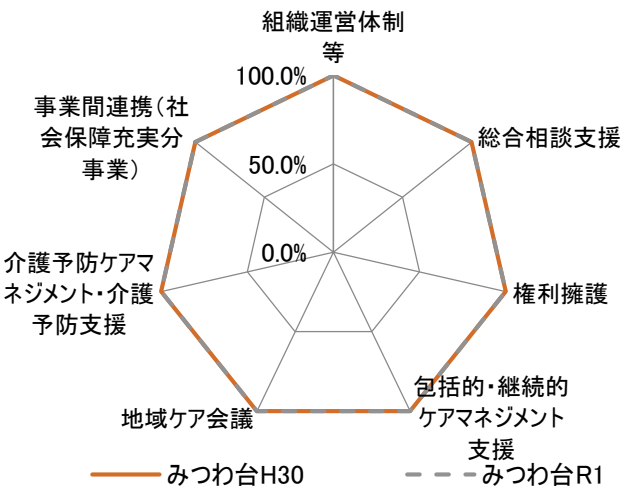

各センター事業評価結果の経年比較(中央区)

— 平成30年度 - - - - 令和元年度

各センター事業評価結果の経年比較(花見川区)

各センター事業評価結果の経年比較(稲毛区)

各センター事業評価結果の経年比較(若葉区)

各センター事業評価結果の経年比較(緑区)

各センター事業評価結果の経年比較(美浜区)