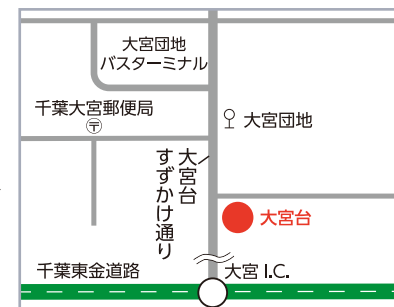

交通案内 千葉都市モノレール千城台駅北口直結、各方面からおまごバス、さらしなバス、いずみバスにて千城台駅バス停下車徒歩1分

千葉市あんしんケアセンター都賀

住所 千葉市若葉区都賀2-10-1
第3都賀プラザビル2階

電話 **043-312-5110**

FAX 043-312-5121

担当地域 都賀、都賀の台、西都賀、若松町、若松台

交通案内 JR都賀駅から徒歩8分、JR都賀駅から京成バス千葉イースト「千葉駅東口行き」で北貝塚バス停下車徒歩5分

千葉市あんしんケアセンター大宮台

住所 千葉市若葉区大宮台2-1-2-102

電話 **043-208-1212**

FAX 043-208-1214

担当地域 五十土町、和泉町、大広町、大宮町、大宮台、川井町、北大宮台、北谷津町、古泉町、佐和町、高根町、多部田町、中田町、中野町、野呂町

交通案内 JR千葉駅から千葉中央バス「大宮団地行き」「大宮市民の森行き」で大宮団地バス停下車徒歩1分

千葉市あんしんケアセンター桜木

住所 千葉市若葉区貝塚2-21-19

電話 **043-214-1841**

FAX 043-214-8787

担当地域 貝塚町、貝塚、加曾利町、桜木、桜木北

交通案内 JR都賀駅から徒歩10分、千葉都市モノレール桜木駅から徒歩10分