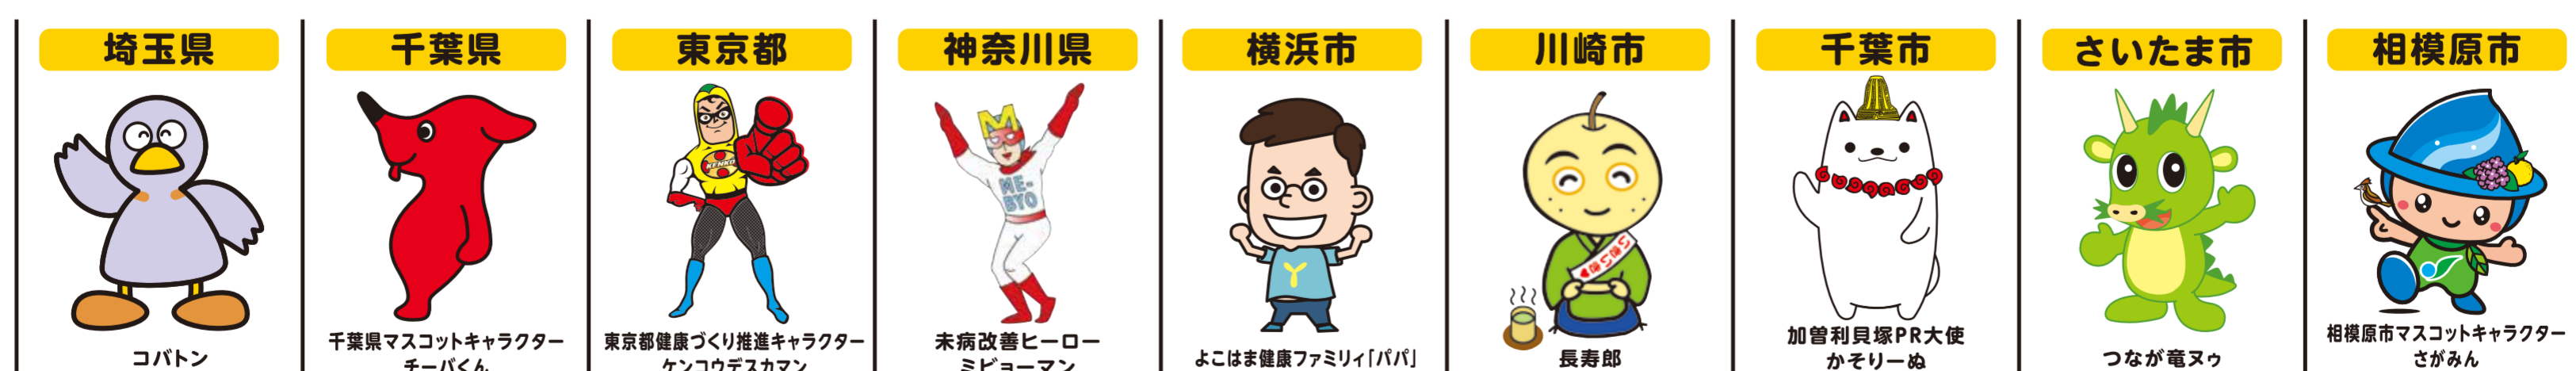

あなたの煙が 周囲の人を 傷つけています。

STOP!
Second-hand smoke
受動喫煙

九都県市(埼玉県・千葉県・東京都・神奈川県・横浜市・川崎市・千葉市・さいたま市・相模原市)は
共同で「受動喫煙防止の普及啓発」に取り組んでいます。

法令により、職場や飲食店など多くの人を利用する場所は、原則、**屋内禁煙**となります。詳細は千葉市ホームページまで。

千葉市 受動喫煙対策

検索