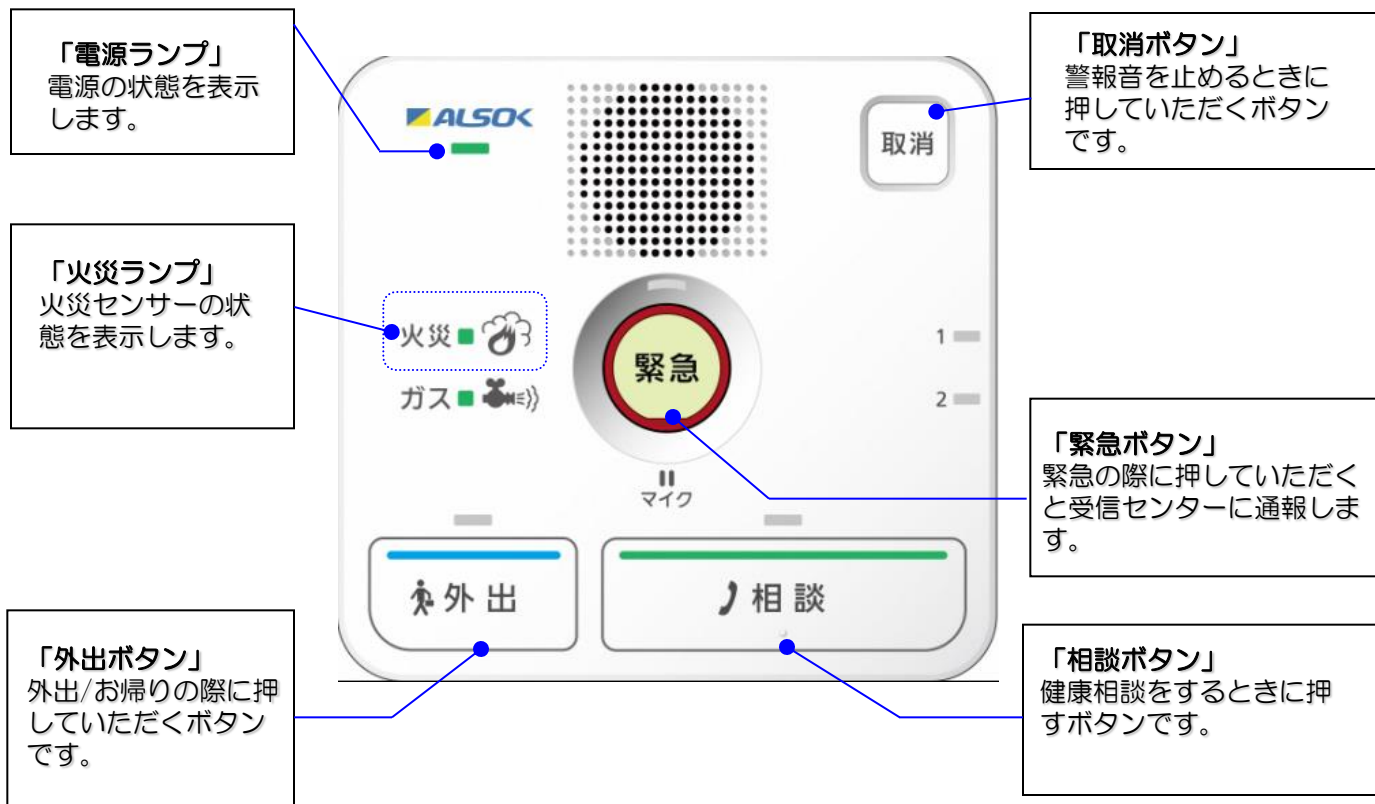

千葉市高齢者緊急通報システム

ご高齢者ご本人も、離れて見守るご家族も、**ダブルW**で安心。

ご高齢者ご本人

ご家族の方

緊急通報

緊急ボタンを押すとガードマンがかけつけます。
警報受信時は25分以内の到着を目処に行動します。

救急情報登録

持病やお医者様の情報を救急隊にお伝えします。

安否確認センサー

トイレの扉が24時間開かないとガードマンがかけつけます。トイレの扉にセンサーを設置出来ない場合は、トイレ付近に空間センサーを設置します。
警報受信時は25分以内の到着を目処に行動します。

ガードマンがかけつけます

ガードマンがご自宅の鍵をお預かりするので、もしもの時も安心です。

必要に応じ警察/消防に通報

健康相談もできます

最近体調がいまいちなの。

どうなさいましたか？

電話相談先

火災も見守ります

火災センサー (熱)

住宅用火災警報器のため、火災の時は音でお知らせします

緊急通報装置本体

その他周辺機器一覧

 <p>《非常ペンダント》</p>	 <p>《開閉センサー》</p>	 <p>《センサー送信機》</p>	 <p>《火災センサー(熱)》</p>	 <p>《ALSOXステッカー》</p>
<p>おうちの中で持ち運びできる緊急ボタンです。体の具合が悪くなった時に押しただください。 97H×40W×24.5D</p>	<p>扉や窓に設置し、開閉を感知するセンサーです。安否確認用センサーとして使用します。 10H×50W×5.7D (リド部)</p>	<p>開閉センサーなどの信号情報をコントローラーへ無線で送信します。 150H×45W×30D</p>	<p>キッチン等に設置し、火災などによる温度の上昇を感知します。 110Φ×42H</p>	<p>ALSOXのシステムをご利用いただいている証です。玄関などに貼ることで、侵入の抑止効果も期待できます。</p>