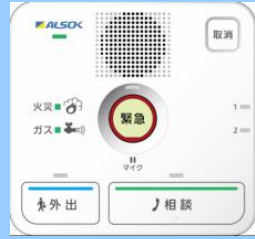

千葉市高齢者緊急通報システム

ご高齢者ご本人も、離れて見守るご家族も、**ダブルW**で安心。

ご高齢者ご本人

ご家族の方

緊急通報

緊急ボタンを押すとガードマンがかけつけます。
警報受信時は25分以内の到着を目処に行動します。

救急情報登録

持病やお医者様の情報を救急隊にお伝えします。

安否確認センサー

トイレの扉が24時間開かないとガードマンがかけつけます。トイレの扉にセンサーを設置出来ない場合は、トイレ付近に空間センサーを設置します。
警報受信時は25分以内の到着を目処に行動します。

ガードマンがかけつけます

ガードマンがご自宅の鍵をお預かりするので、もしもの時も安心です。

必要に応じ警察/消防に通報

健康相談もできます

最近体調がいまいちなの。

どうなさいましたか？

電話相談先

火災も見守ります

火災センサー (熱)

住宅用火災警報器のため、火災の時は音でお知らせします

緊急通報装置本体

その他周辺機器一覧

 <p>《非常ペンダント》</p>	 <p>《開閉センサー》</p>	 <p>《センサー送信機》</p>	 <p>《火災センサー(熱)》</p>	 <p>《ALSOXステッカー》</p>
<p>おうちの中で持ち運びできる緊急ボタンです。体の具合が悪くなった時に押しただください。 97H×40W×24.5D</p>	<p>扉や窓に設置し、開閉を感知するセンサーです。安否確認用センサーとして使用します。 10H×50W×5.7D (リド部)</p>	<p>開閉センサーなどの信号情報をコントローラーへ無線で送信します。 150H×45W×30D</p>	<p>キッチン等に設置し、火災などによる温度の上昇を感知します。 110Φ×42H</p>	<p>ALSOXのシステムをご利用いただいている証です。玄関などに貼ることで、侵入の抑止効果も期待できます。</p>