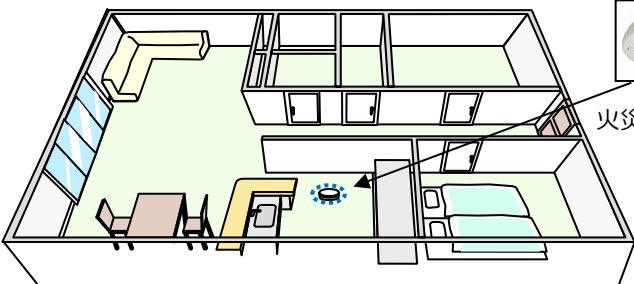

火災も見守ります

火災センサー (熱)

住宅用火災警報器のため、火災の時は音でお知らせします