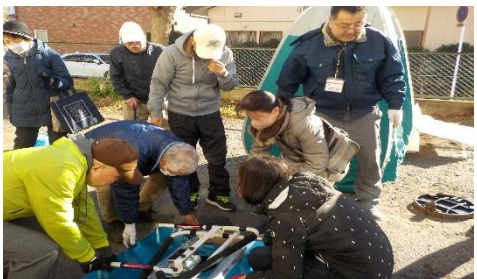

◆ 稲丘小学校避難所運営委員会 の取り組みをご紹介します ◆

稲丘小学校で、マンホールトイレ設置訓練を令和5年12月25日（月）に実施しました。訓練には、地域の方々30名超と教頭先生が参加されました。

このほか、倉庫の備蓄品の確認と整理整頓、非常用井戸の稼働訓練などを行い、非常に有意義なものとなりました。

寒い中、またクリスマスに、マンホールトイレ用の重い鍵を持って、真剣に操作されていました。熱心かつ積極的に訓練にご参加いただき、ありがとうございました。

引き続き、いざという時に地域の方々が無事に活動できるよう、稲毛区役所地域づくり支援課が支援してまいります。

いざというときの訓練です。さあ開けてみよう！！

地域づくり支援課職員によるマンホールトイレのしくみの説明と実演開設

初めてでしたが、開閉もバッチリできていました◎

定期的な訓練の際に、溜まった土砂を清掃し、水の流れを確認しましょう！！

声をかけあい、連携・協力してスムーズにできていました◎

千葉市HPで「災害用マンホールトイレ」の仕組み等を紹介しています。