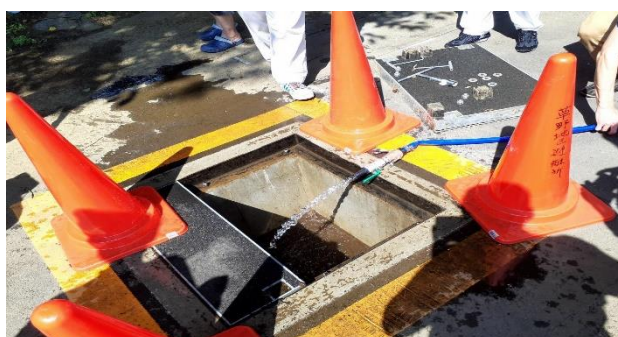

<避難所運営委員会のご紹介>

◆草野地区避難所運営委員会 の取り組みをご紹介します。

草野中学校にマンホールトイレが令和3年度設置され、プールの水をポンプでくみ上げ、マンホールトイレまで排水する訓練を実施し、稲毛区役所くらし安心室も3名参加させていただきました。

当日は快晴であり雨上がりで湿度も高く、作業環境が悪い中、プールからの送水訓練は初めてでしたが、草野地区のチームワークは抜群で、各自連携した甲斐もあり、約1時間で完了いたしました。

このチームワークを維持していただけるよう、市で継続して支援して参ります。

<草野地区避難所運営委員会訓練の様子>

令和4年6月19日(日) 13:30~

草野中学校周辺の自治会及び地域の方が19名参加

- 代表者と稲毛区役所職員より、本日の流れを確認
- 防災倉庫やプール更衣室内にホース・発電機
マンホール開けなどの訓練使用資機材を確認
- カセットガスで起動するポータブル発電機やポンプ
の使用方法確認
- ①ポンプ稼働 ⇒ ②プールからの送水確認 ⇒ ③ホース連結 ⇒ ④マンホールトイレへ送水