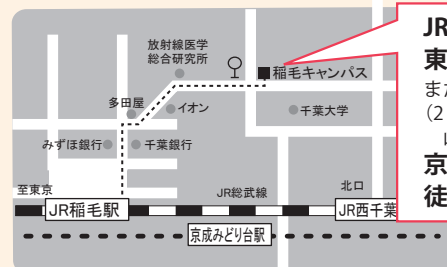

### 先生との個別相談・入試相談

お問い合わせ

敬愛大学入試広報センター

0120-878-070

e-mail:kiprs@u-keiai.ac.jp

◎大学見学・授業見学・入試相談は随時受け付けています。

オープンキャンパスについての詳細は、  
受験生応援サイトへアクセス!

<http://juken.u-keiai.ac.jp/>

### ◎オープンキャンパス会場へのアクセス

JR 総武線 稲毛駅  
東口下車 徒歩 10分  
または バス約 5分  
(2 番乗り場  
山王町行・敬愛学園下車)  
京成みどり台駅下車  
徒歩 15分