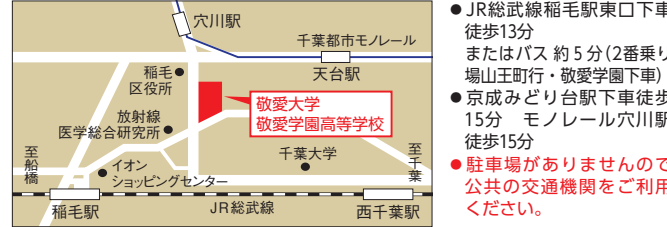

Ⅳセ29 Let's Try 水彩画

誰でも楽しめる水彩画にチャレンジしませんか。久しぶりに書く方も書いている方もお待ちしています。
会場：稲毛センター 講師：鎌田由美 (敬愛大学生涯学習講座講師 画家) 講師から一言：誰でも水彩画は幼いころに書いたことがあると思います。また一緒に始めましょう。 **授業時間**：12:00～13:30 **曜日**：木 **回数**：7回 **定員**：10名 **日程**：1/14、1/28、2/4、2/25、3/3、3/10、3/24 **教材**：持ち物 鉛筆 (HB～2B)、透明水彩絵の具 (24色)、パレット、練り消しゴム、スケッチブック、筆各種数本、筆洗い **申込締切日**：12/21 **受講料**：12,600円

敬愛大学 生涯学習センター案内

- JR総武線稲毛駅下車 徒歩1分
- イオン稲毛向い
- 敬愛大学生涯学習センターでは新講座の開設を随時Webで紹介しています。
www.u-keiai.ac.jp

敬愛大学 稲毛キャンパス案内

- JR総武線稲毛駅下車 徒歩13分 またはバス 約5分(2番乗り 堀山王町行・敬愛学園下車)
- 京成みどり台駅下車徒歩15分 モノレール穴川駅 徒歩15分
- 駐車場がありませんので公共の交通機関をご利用ください。