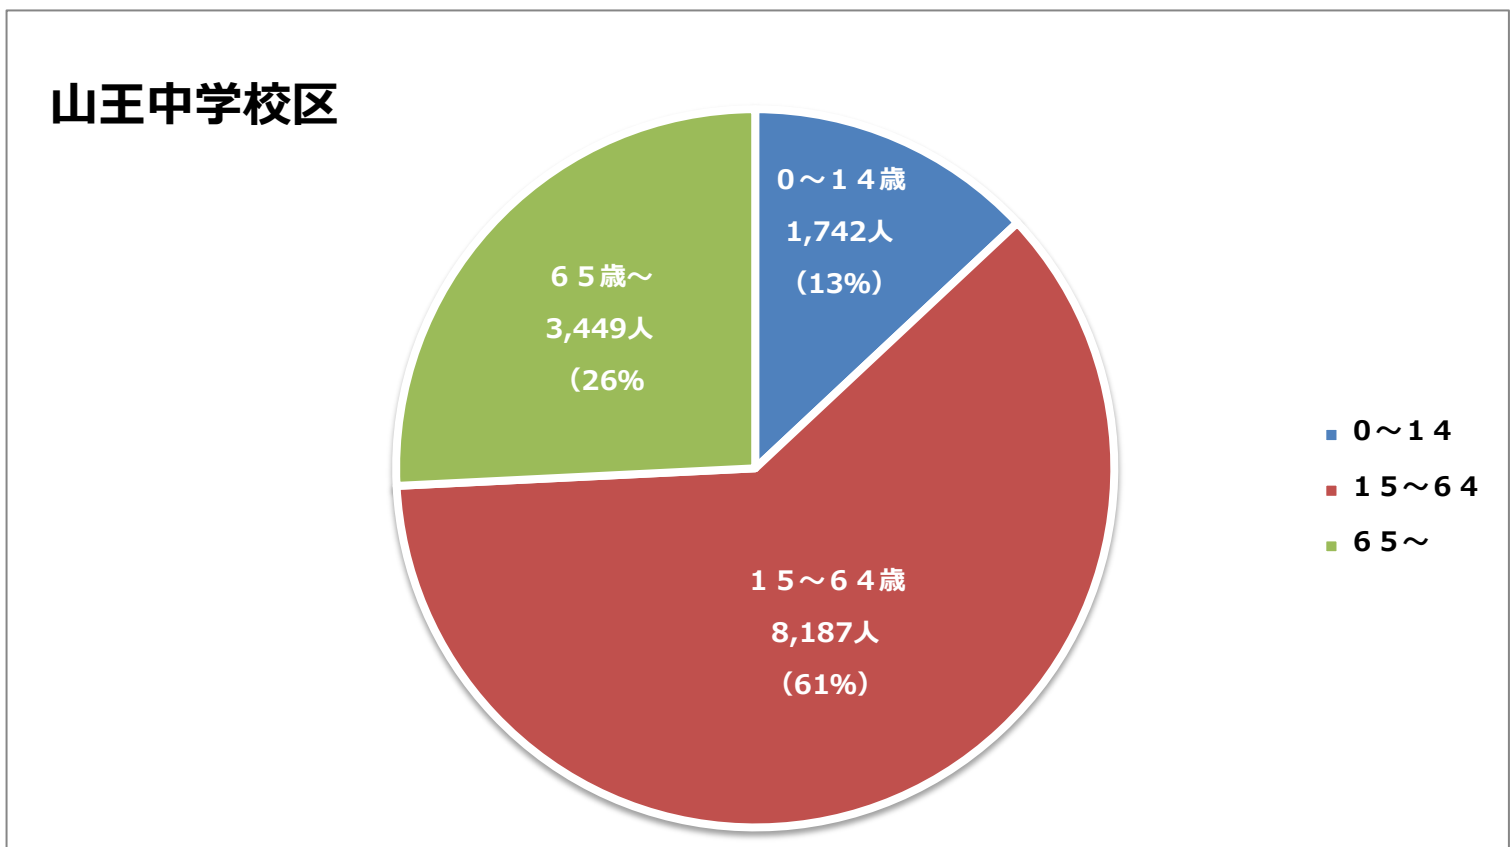

①人口・世帯数等

	人口						世帯数	平均世帯人数
	総数	性別		年齢別				
		男	女	0～14	15～64	65～		
山王中学校区	13,378	6,987 (52.2%)	6,391 (47.8%)	1,742 (13.0%)	8,187 (61.2%)	3,449 (25.8%)	6,237	2.14
小深町	3,929	2,077 (52.9%)	1,852 (47.1%)	592 (15.1%)	2,387 (60.8%)	950 (24.2%)	1,792	2.19
山王町	8,057	4,191 (52.0%)	3,866 (48.0%)	1,034 (12.8%)	4,971 (61.7%)	2,052 (25.5%)	3,751	2.15
六方町	1,392	719 (51.7%)	673 (48.3%)	116 (8.3%)	829 (59.6%)	447 (32.1%)	694	2.01
稲毛区全体	157,786	78,701	79,085	20,266	97,656	39,864	73,160	2.16
千葉市全体	967,473	482,274	485,199	121,984	601,825	243,664	448,726	2.16

※「千葉市の人口データ 住民基本台帳年齢別人口稲毛区（平成29年6月末現在）」を加工して作成