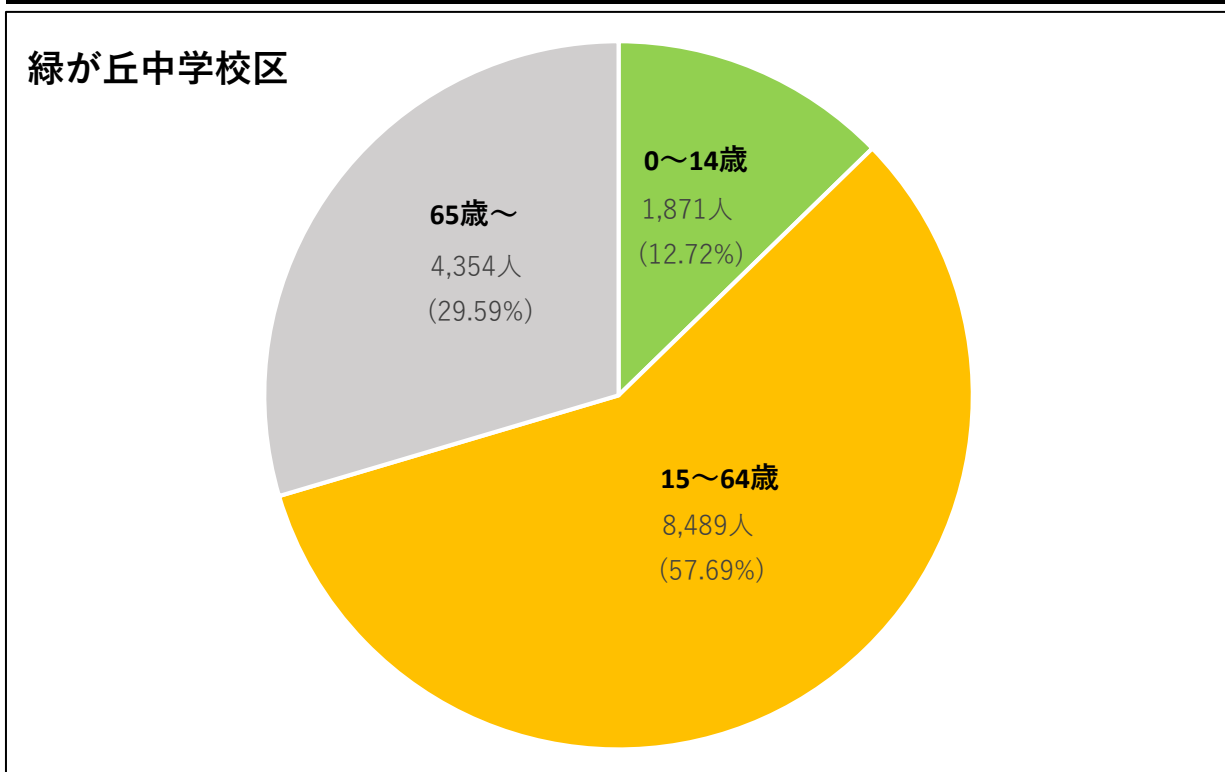

①人口・世帯数等

	人口						世帯数	平均 世帯 人数
	総数	性別		年齢別				
		男	女	0～14	15～64	65～		
緑が丘中学校区	14,714	7,175 (48.76%)	7,539 (51.24%)	1,871 (12.72%)	8,489 (57.69%)	4,354 (29.59%)	6,504	2.26
柏台	2,703	1,256 (46.47%)	1,447 (53.53%)	166 (6.14%)	1,249 (46.21%)	1,288 (47.65%)	1,417	1.91
宮野木町	12,011	5,919 (49.28%)	6,092 (50.72%)	1,705 (14.20%)	7,240 (60.28%)	3,066 (25.53%)	5,087	2.36
稲毛区全体	158,202	78,865	79,337	18,816	96,984	42,402	76,502	2.07
千葉市全体	976,456	486,271	490,185	113,958	606,950	255,548	473,833	2.06