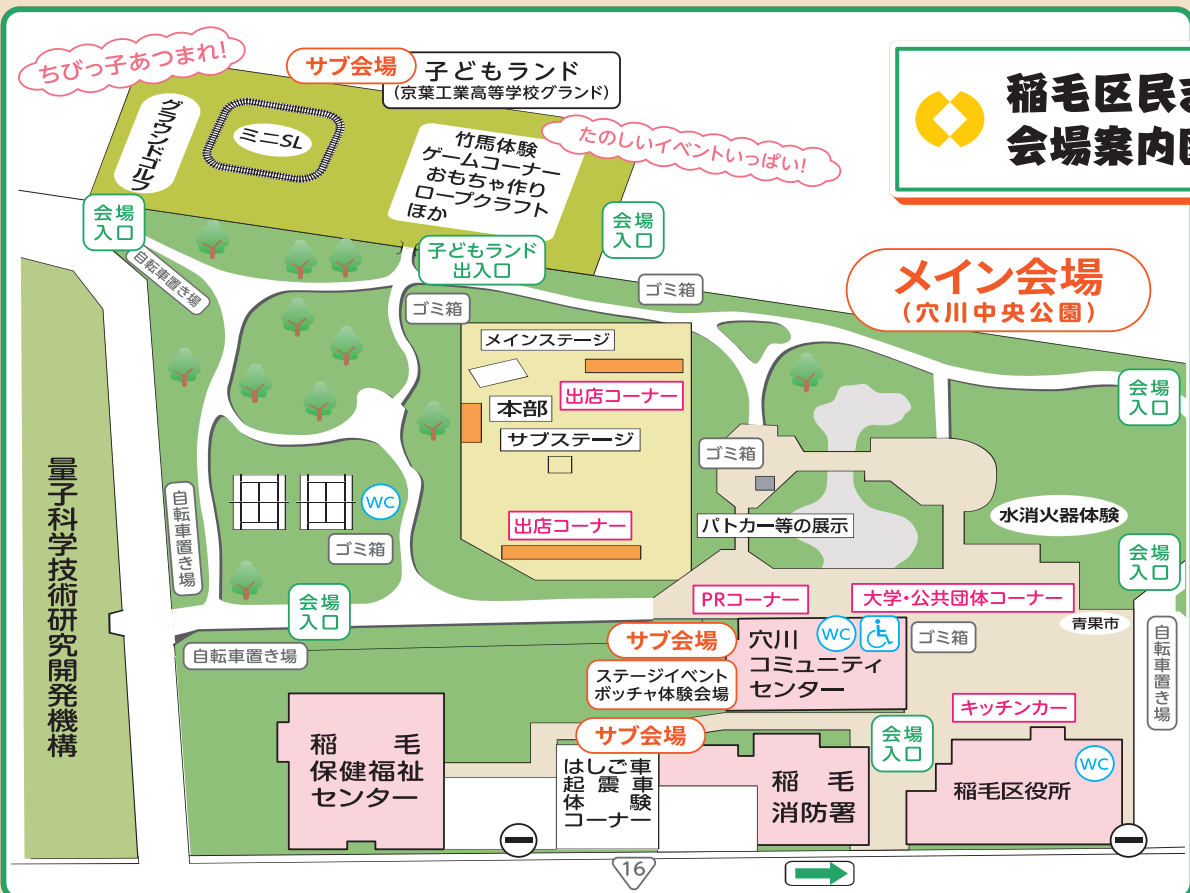

令和5年
第31回

稲毛区民まつり

日時

10月15日(日) 10時~15時

メイン会場

穴川中央公園

(稲毛区役所脇の公園)

同日開催

敬愛フェスティバル2023

サブ会場

京葉工業高等学校グランド・稲毛消防署前・
穴川コミュニティセンター

稲毛区民まつりプログラム

※他にも、飲食物・物産品等の出店、公共団体等のPRコーナー等があります。
イベント内容や時間は予告なく変更になる場合があります。

会場	イベント内容	時間	会場	イベント内容	時間		
メインステージ・広場・サブステージ 穴川中央公園	開会式	9:45~10:00	京葉工業高等学校グランド 子どもランド	竹馬体験(ボーイスカウト千葉第25団)	午前 10:30~12:00		
	稲毛区民おどり(1回目)	10:00~10:15		ゲームコーナー(ボーイスカウト千葉第13団)(午前のみ)			
	穴川花園キッズパレード(穴川花園幼稚園)	10:25~10:40		おもちゃ作り(ガールスカウト千葉第8団)(午後のみ)			
	鼓舞	10:45~11:00		ロープクラフト(千葉新宿海洋少年団)	午後 13:15~14:30		
	指笛(指笛の会)	11:05~11:20		ワークショップ(稲毛あかり祭夜灯実行委員会)			
	千葉ロッテマリーンズショー(マーくん・M☆Splash!!) ※チームスケジュールにより変更となる場合がございます。	11:25~11:45		ミニSL			
	稲毛区民おどり(2回目)	11:55~12:10		グラウンドゴルフ	穴川コミュニティセンター 体育館・ステージ2階 多目的室 その他(区役所前)	チア&ヒップホップダンス(ルネサンス稲毛24)	10:15~10:30
	総浜太鼓	12:20~12:35		玉すだれ(佃川流大江戸玉すだれ)		10:40~10:55	
	沖縄エイサー(千花夏風)	12:40~12:55		スコップ三味線(ひまわり会)		11:05~11:20	
	ダンス(クレヨンギャル)	13:00~13:15		ジャグリングショー(千葉東高校)		11:30~11:45	
	ダンス(KICKS)	13:20~13:35		フラダンス(フラ ラウレア)		12:35~12:50	
フォークダンス(緑が丘フォークダンスサークル他)	13:40~13:55	チアリーディング(稲毛チアリーディングクラブ)	12:55~13:10				
城北流艶太鼓	14:05~14:20	ダンス(千葉東高校)	13:15~13:30				
稲毛区民おどり(3回目)	14:30~14:45	サーカスショー(サブリミット)	13:35~14:05				
閉会式	14:45~15:00	フラダンス(リアフラススタジオ)	14:10~14:25				
稲毛消防署前	はしご車・起震車搭乗体験 ※はしご車搭乗体験は1組2名、先着20組まで。 未就学児は搭乗不可。	10:00~12:00	キッズダンス(BEAT THE MIX)	14:30~14:45			
			ポッチャ体験	10:30~12:00 13:15~14:30			
			その他(区役所前)	地元農産物直売所 JA千葉みらい農産物直売所しよいか〜ご ※野菜・果物、加工品の販売	10:00~14:50		

【稲毛区民まつりに参加される方へのお願い】

- 駐車場に限りがあるため、公共交通機関を利用しご来場ください。
- 会場付近の迷惑駐車や会場内で大声を発するなどの迷惑行為は禁止です。
- 稲毛区民まつりの記録及び広報のため、広報(撮影)の腕章をつけた実行委員会スタッフがカメラにより撮影を行います。
- 荒天中止。

会場内での
大声禁止

【応募抽選の景品】

※応募券は当日会場配布

- T・ジョイ蘇我
映画ご招待券ペア(10組)
- ホテル ザ・マンハッタン
小会席コース(ペア2組)
- Spa Resort 蘭々の湯
無料入場券(ペア5組)
- 京成ホテルミラマーレ
ランチお食事券(5枚)
- スポーツクラブ&スパ
ルネサンス稲毛24
施設利用券(20枚)