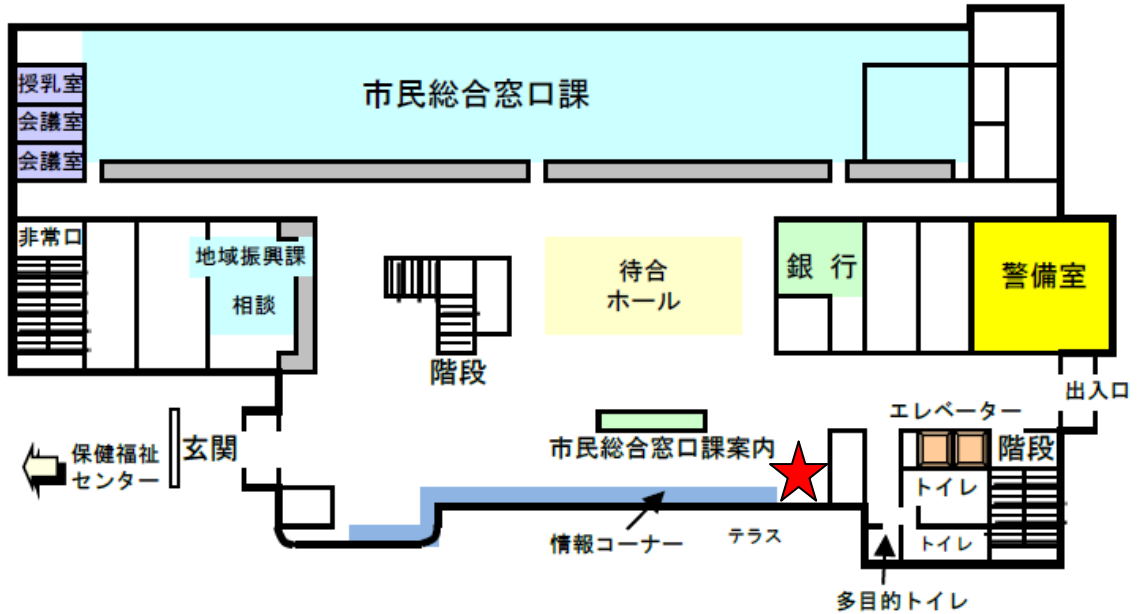

# 美浜区役所 1F

★ : 回収箱設置場所