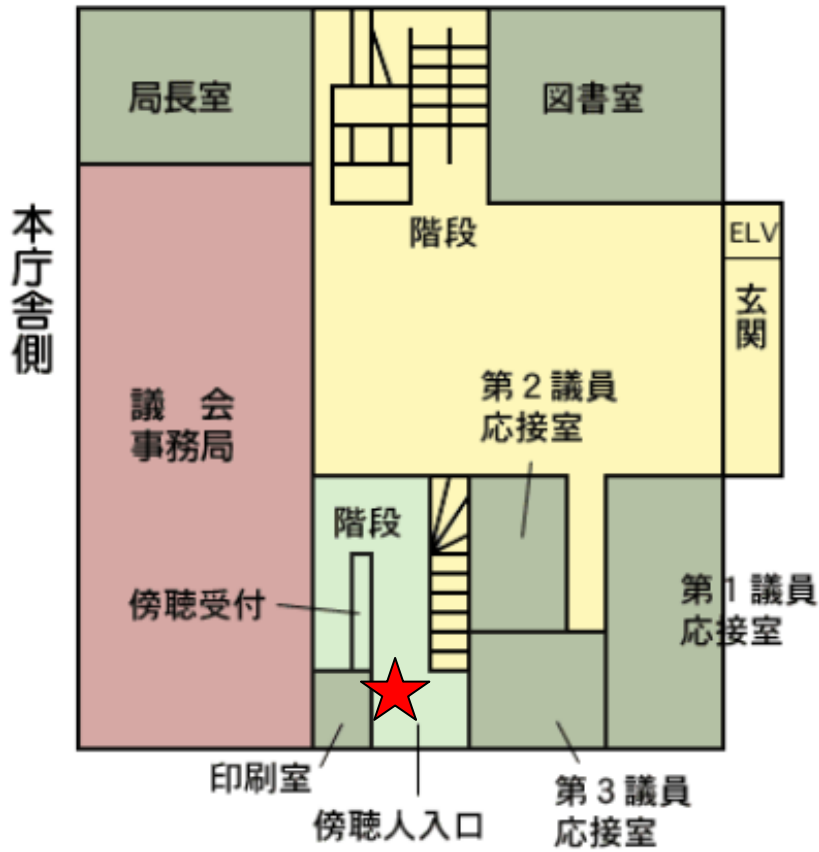

# 議事堂棟 1F

★ : 回収箱設置場所