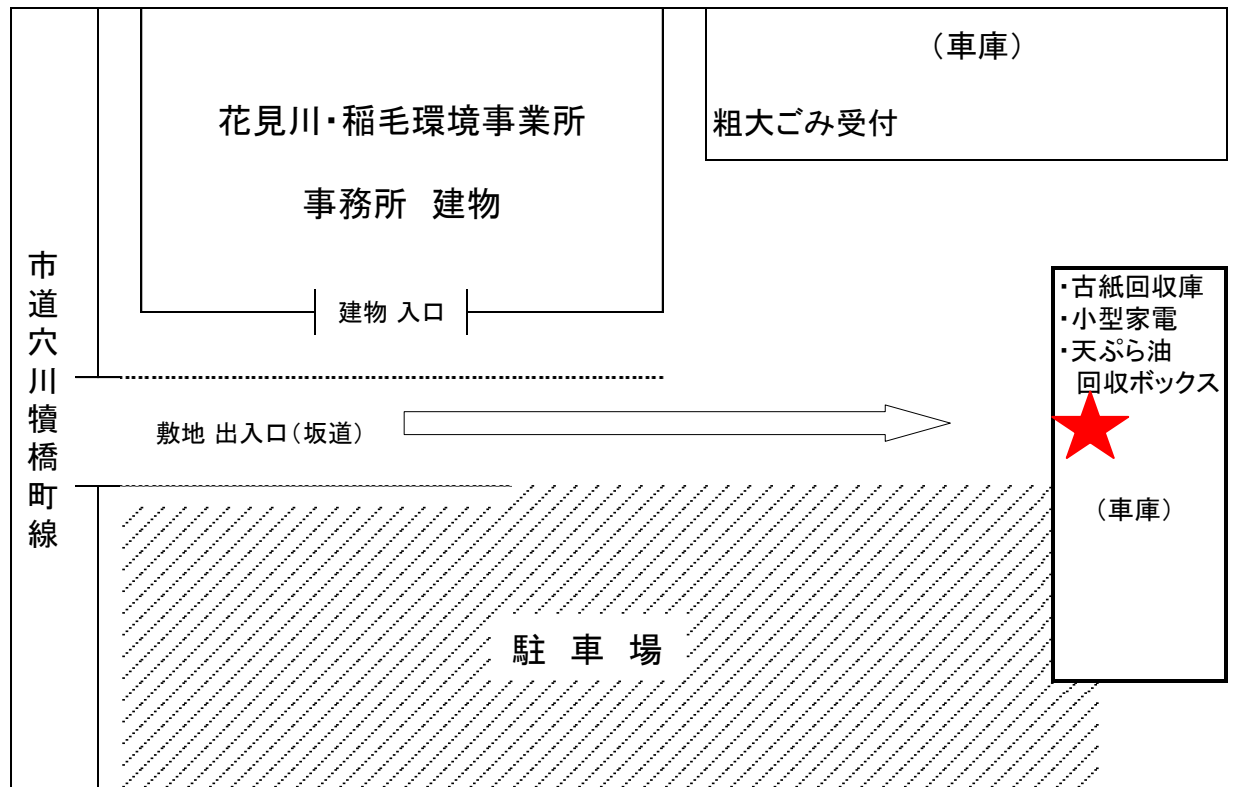

花見川・稲毛環境事業所

入口正面車庫(古紙回収庫の隣)

★ ペットボトルキャップ回収箱設置場所

住所 〒263-0054
稲毛区宮野木町2147-7

電話 043-259-1145