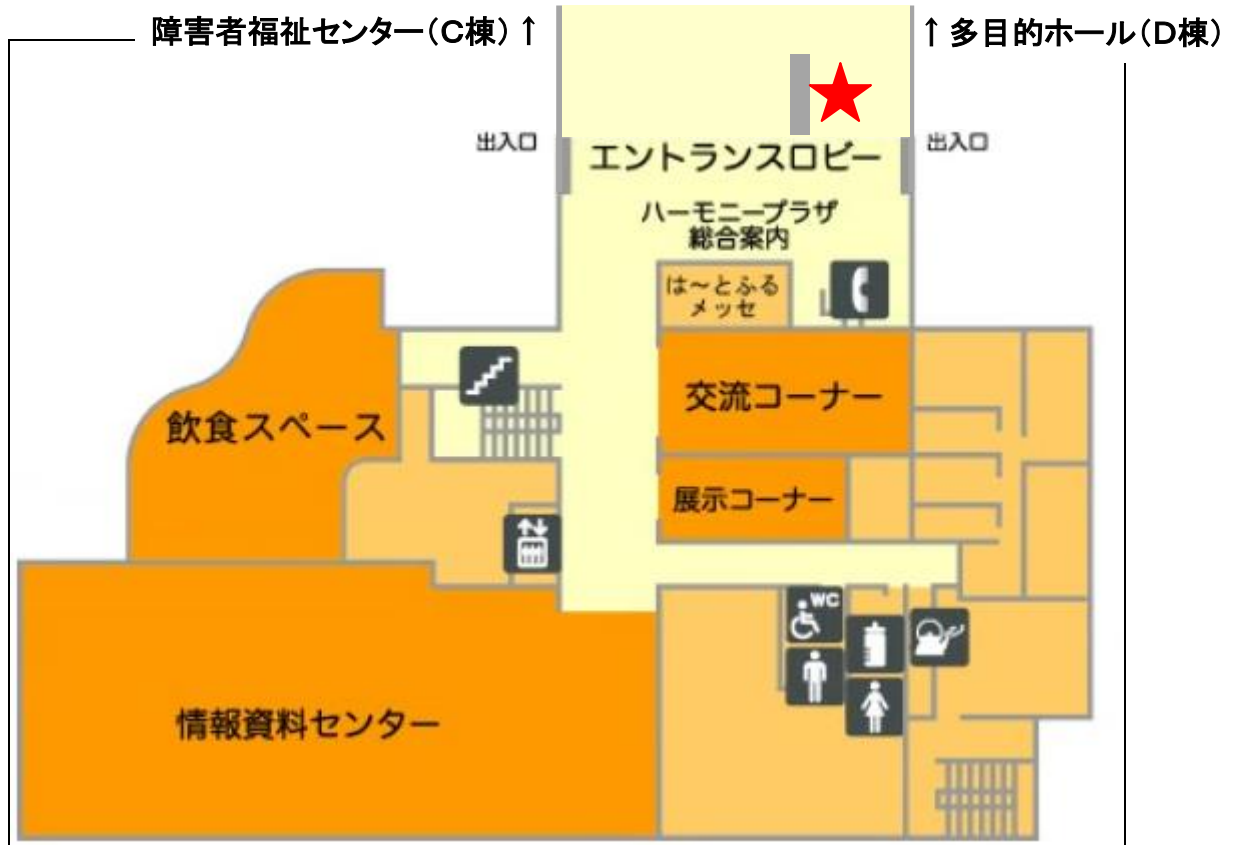

ハーモニープラザ1F

★ : 回収箱設置場所