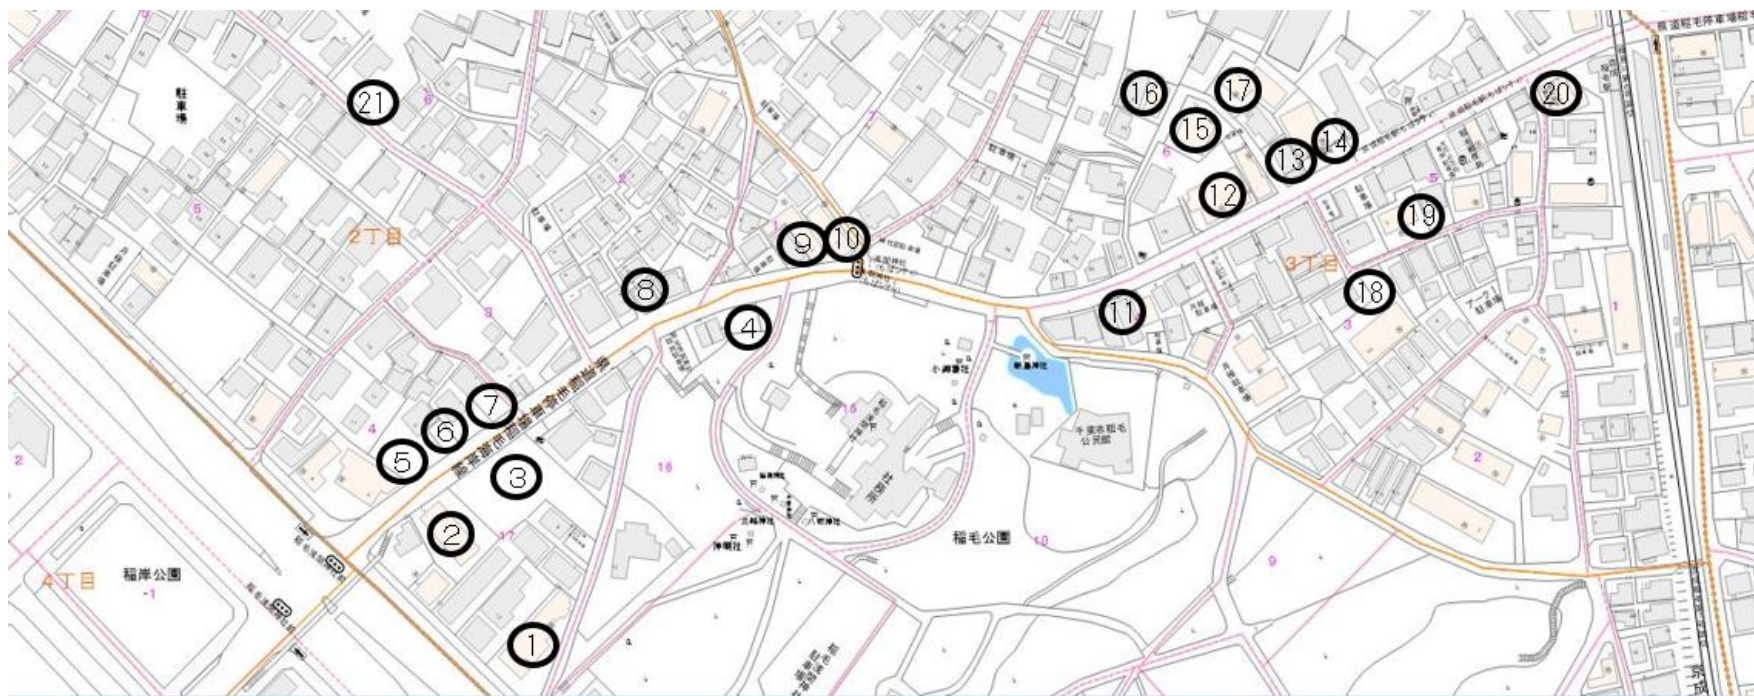

<対象のごみステーションの位置図>

【稲毛1～3丁目】

- ①グランコート稲毛(ダストボックス)、
- ②Amourシャトン稲毛(ダストボックス)、
- ③マイホーム稲毛(ダストボックス)、
- ④浅間神社入り口付近、
- ⑤プレゾンアトワⅢ(ダストボックス)、
- ⑥稲毛2丁目4電柱脇、
- ⑦LIV-ACEイナゲ(ダストボックス)、
- ⑧理容フジカワ脇電柱、
- ⑨ボーズⅠ(ダストボックス)、
- ⑩グランフィール稲毛、
- ⑪Sun Well(ダストボックス)、

- ⑫リアルト稲毛(ダストボックス)、
- ⑬MAGNA GRADUS稲毛(ダストボックス)、
- ⑭エーデルハイム(ダストボックス)、
- ⑮メゾン・ラ・メール(ダストボックス)、
- ⑯ロワフィーユ(ダストボックス)、
- ⑰ヴィレッジ京成稲毛駅前(ダストボックス)、
- ⑱グランメール稲毛(ダストボックス)、
- ⑲メゾンプルーム前、
- ⑳アルバ稲毛(ミニストップ)脇
- ㉑稲毛2丁目6-30宅地分譲