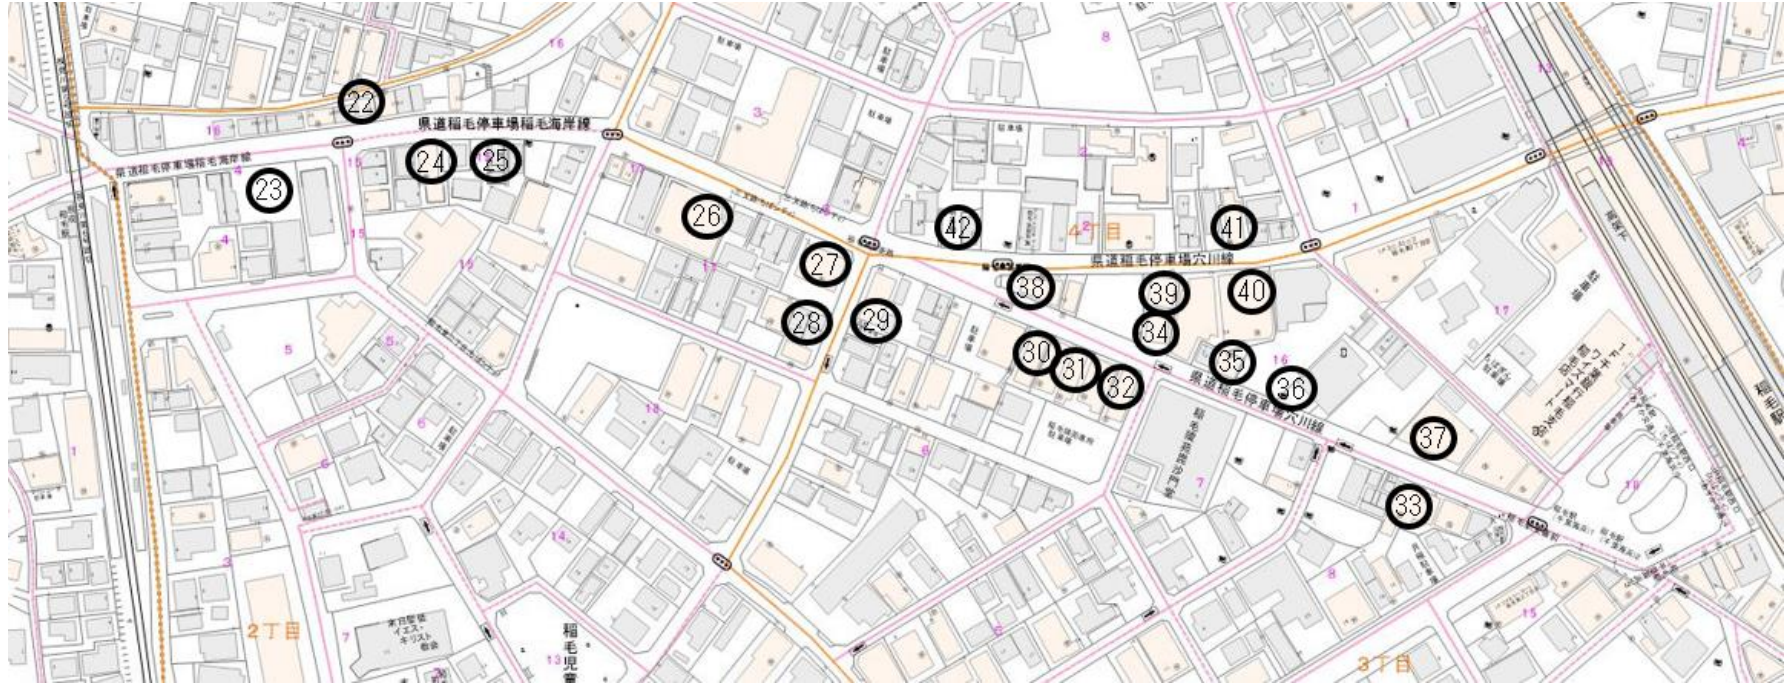

## 【稲毛東2～4丁目】

- ②グレイスコート(ダストボックス)、
- ③デュオフラッツ稲毛、
- ④タウンコート(ダストボックス)、
- ⑤パレス稲毛M(ダストボックス)、
- ⑥稲毛東ハイツ、
- ⑦パークハウス稲毛東、
- ⑧稲毛東2丁目17-20脇電柱付近、
- ⑨稲毛東ビル脇、
- ⑩ガーデンコート稲毛(ダストボックス)、
- ⑪須藤第5マンション(ダストボックス)、
- ⑫シャリマーティス(ダストボックス)、

- ⑬エクセレンス稲毛、
- ⑭La Vita(ダストボックス)、
- ⑮かぶき堂ビルディング、
- ⑯ナビパーク稲毛東第4駐車場付近、
- ⑰エヴァーグリーン稲毛、
- ⑱ベイコートⅢ(ダストボックス)、
- ⑲アルカンシエル(ダストボックス)、
- ⑳京葉稲毛ビル(ダストボックス)、
- ㉑エスト2(ダストボックス)
- ㉒JR稲毛駅前レジデンス