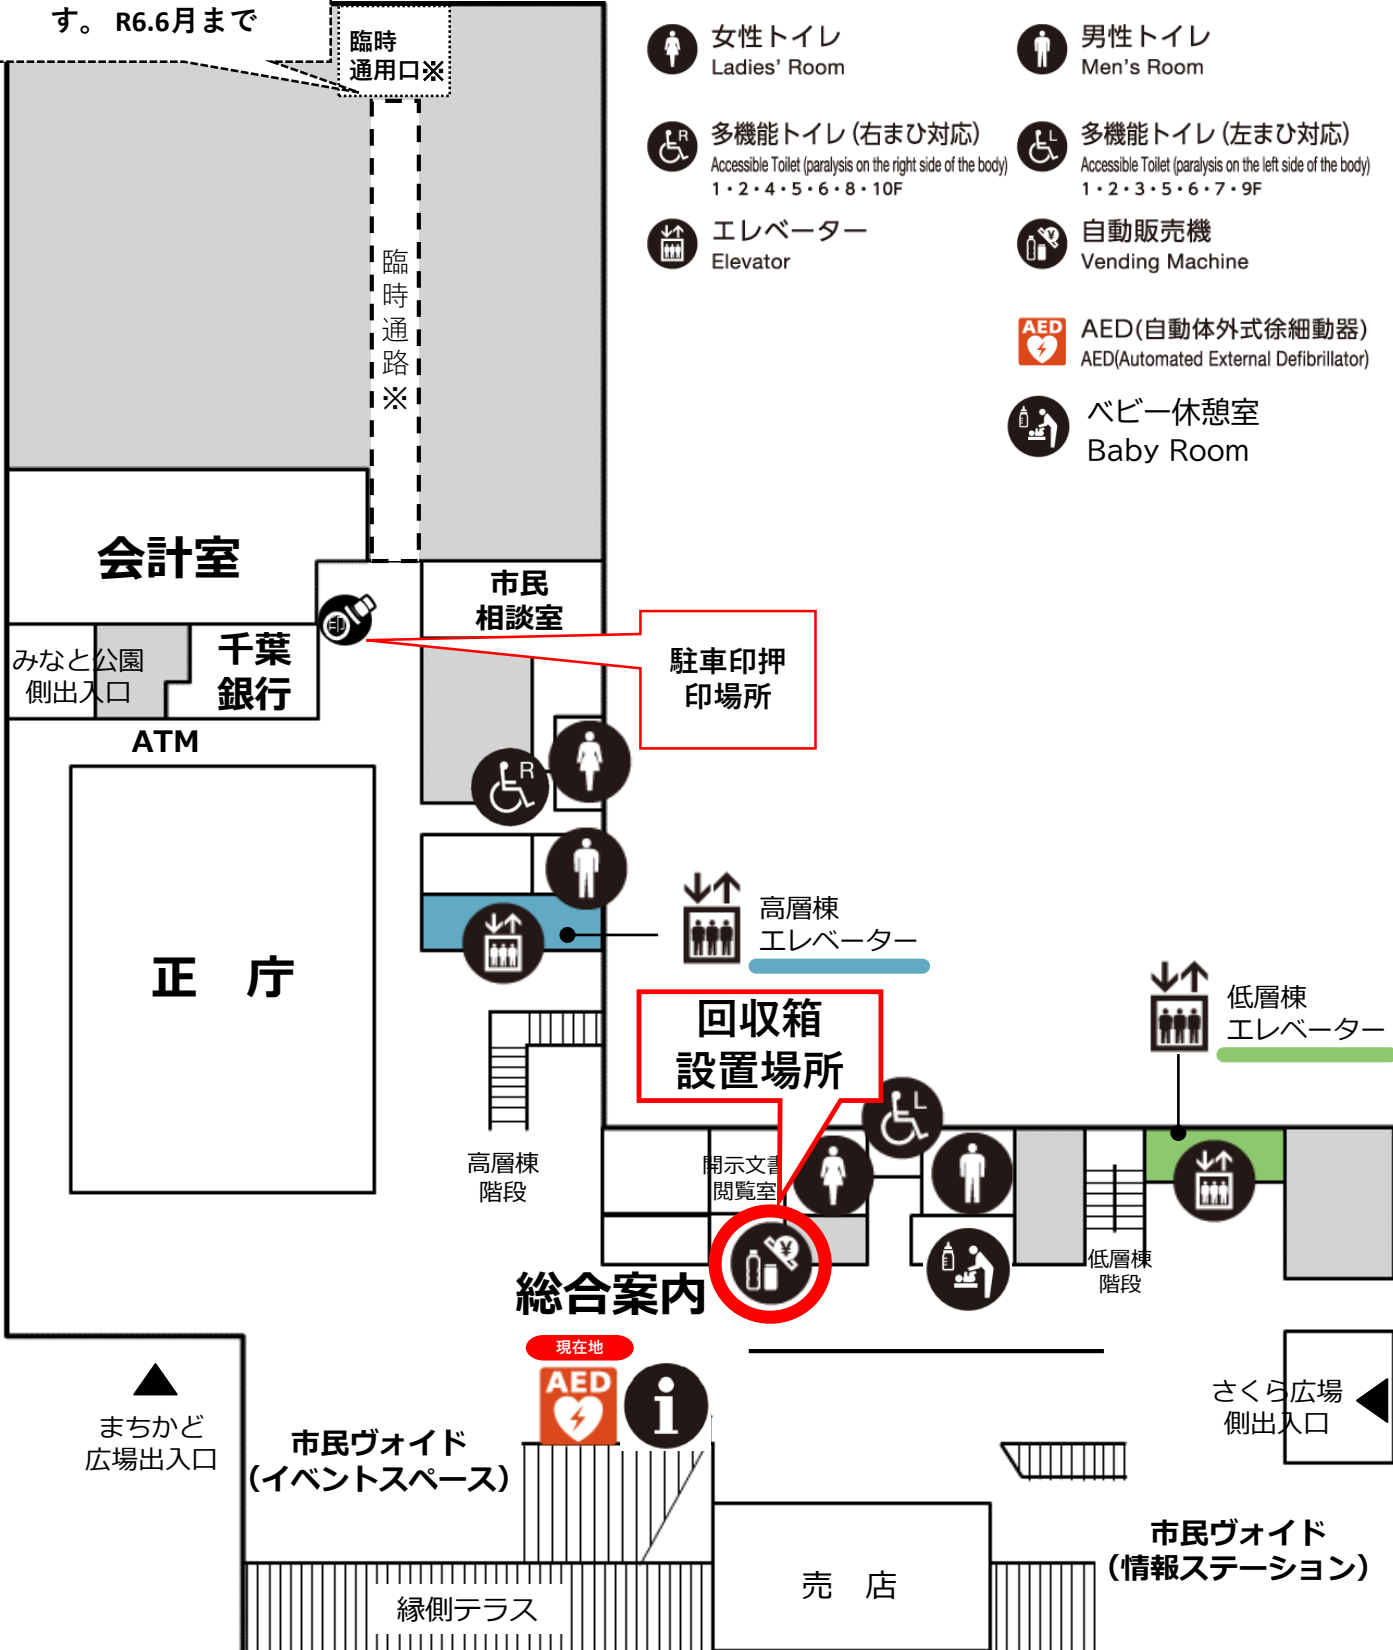

# フロアマップ 【1F】

R5年8月7日時点

駐車場等工事のため一時的に可能としていません。R6.6月まで

臨時  
通用口※

臨時  
通路※

-  女性トイレ  
Ladies' Room
-  男性トイレ  
Men's Room
-  多機能トイレ (右まひ対応)  
Accessible Toilet (paralysis on the right side of the body)  
1・2・4・5・6・8・10F
-  多機能トイレ (左まひ対応)  
Accessible Toilet (paralysis on the left side of the body)  
1・2・3・5・6・7・9F
-  エレベーター  
Elevator
-  自動販売機  
Vending Machine
-  AED(自動体外式徐細動器)  
AED(Automated External Defibrillator)
-  ベビー休憩室  
Baby Room

駐車印押  
印場所

回収箱  
設置場所

総合案内

現在地

さくら広場  
側出入口

まちかど  
広場側出入口

市民ヴォイド  
(イベントスペース)

市民ヴォイド  
(情報ステーション)

緑側テラス

売店

正 庁

会計室

市民  
相談室

千葉  
銀行

みなと公園  
側出入口

ATM

高層棟  
エレベーター

低層棟  
エレベーター

高層棟  
階段

低層棟  
階段

開示文書  
閲覧室