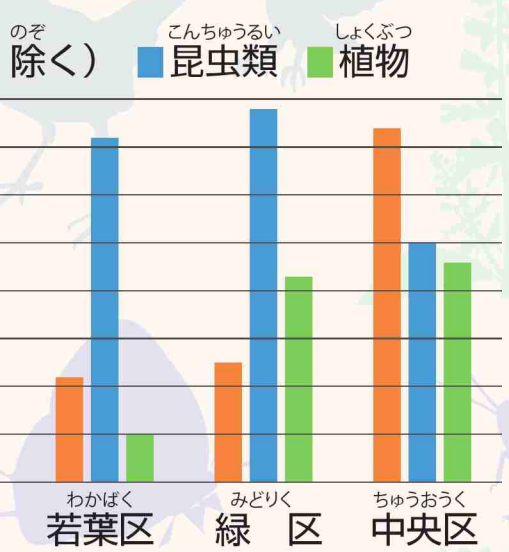

すかんの の三二図鑑

よう 用した「身近な生き物さがし」に
さんからレポートされた主な生き
す。

しゅすう ポート種数

い ものめい あと きごう 一 (生き物名の後の記号)

るい 類 (CR+EN)、絶滅危惧 I A 類 (CR)、
じゅんげつめつ きく 準絶滅危惧 (NT)、情報不足 (DD)、

(A)、重要保護生物 (B)、

さいじゅうよう ほ ごせいぶつ 最重要保護生物 (A)、重要保護生物 (B)、
いっばん ほ ごせいぶつ 一般保護生物 (D)、保護参考雑種 (RH)

(A)、重要保護生物 (B)、要保護生物 (C)

わかばく 若葉区

みどりく 緑区

ちゅうおうく 中央区