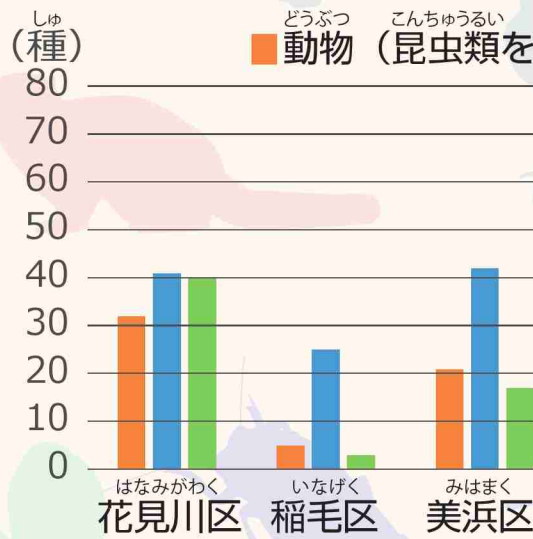

ヨチドリ B B

スズガモ D C

ハマシギ NT B A

ヒメアカネ A

ハマオモト A

ちばし
千葉市 いきも

このミニ図鑑は、ちばレポを
おいて、2019～2020年の間に皆
物を区ごとにとりまとめたもので

区ごとのレ

レッドリストのカテゴリ

環境省 (2020)
絶滅 (EX)、野生絶滅 (EW)、絶滅危惧 I 類 (EN)、絶滅危惧 II 類 (VU)
絶滅のおそれのある地域個体群 (LP)

千葉県 (動物 2019)
消息不明・絶滅生物 (X)、最重要保護生物 (A)、重要保護生物 (B)、要保護生物 (C)、一般保護生物 (D)

千葉県 (植物・菌類 2017)
消息不明・絶滅生物 (X)、野生絶滅生物 (EW)、最重要・重要保護生物 (A-B)、要保護生物 (C)