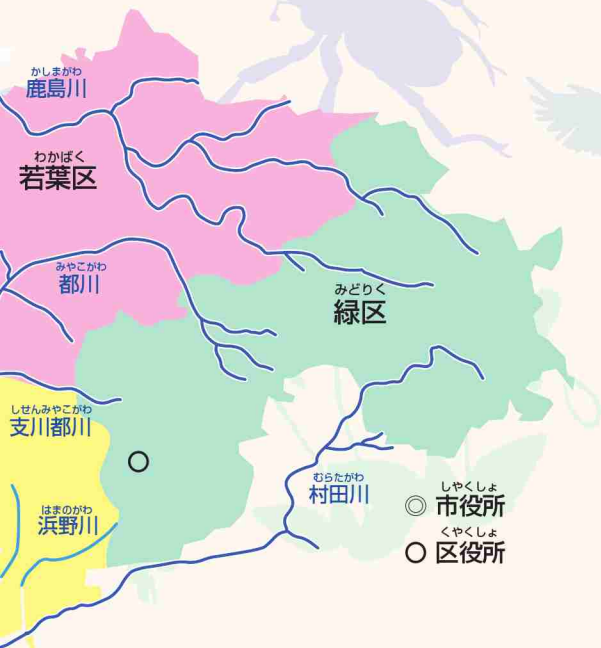

すかんの の三二図鑑

よう 用した「身近な生き物さがし」に
さんからレポートされた主な生き
す。