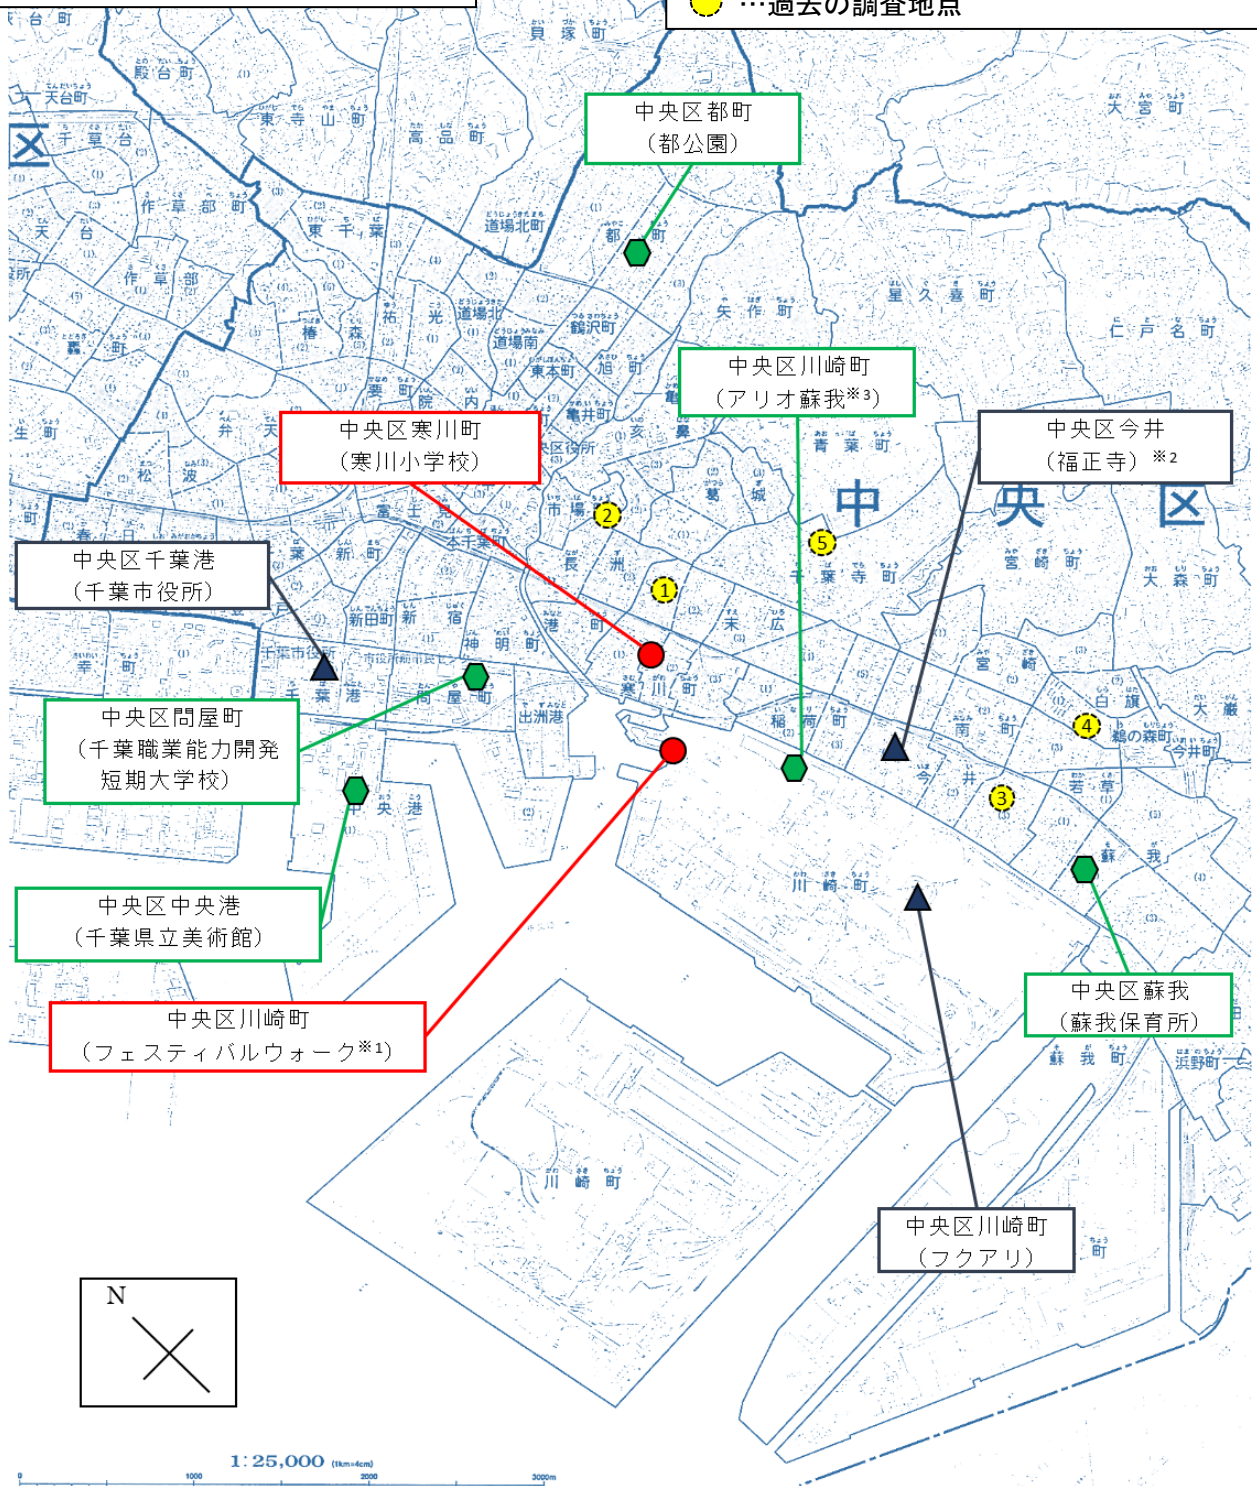

蘇我臨海部地区 大気状況調査地点図 (令和2年度～)

- 凡例
- …降下ばいじん、ベンゼン調査地点 (2地点)
 - …降下ばいじん調査地点 (5地点)
 - ▲ …ベンゼン調査地点 (3地点)
 - …過去の調査地点

- ※1 平成24年度以降、名称を「ネクサス」から変更
- ※2 平成26年度まで降下ばいじんの測定も実施
- ※3 令和元年度以降、名称を「イトーヨーカドー」から変更

過去の調査地点

	地点名	項目	調査年度
①	末広中学校	降下ばいじん ベンゼン	昭和61年度～平成23年度 平成11年度～平成23年度
②	県立中央図書館	降下ばいじん	平成24年度～平成26年度
③	蘇我小学校	降下ばいじん	昭和61年度～平成26年度
④	蘇我中学校	降下ばいじん	平成24年度～平成26年度
⑤	千葉市ハーモニープラザ	降下ばいじん	平成24年度～平成26年度