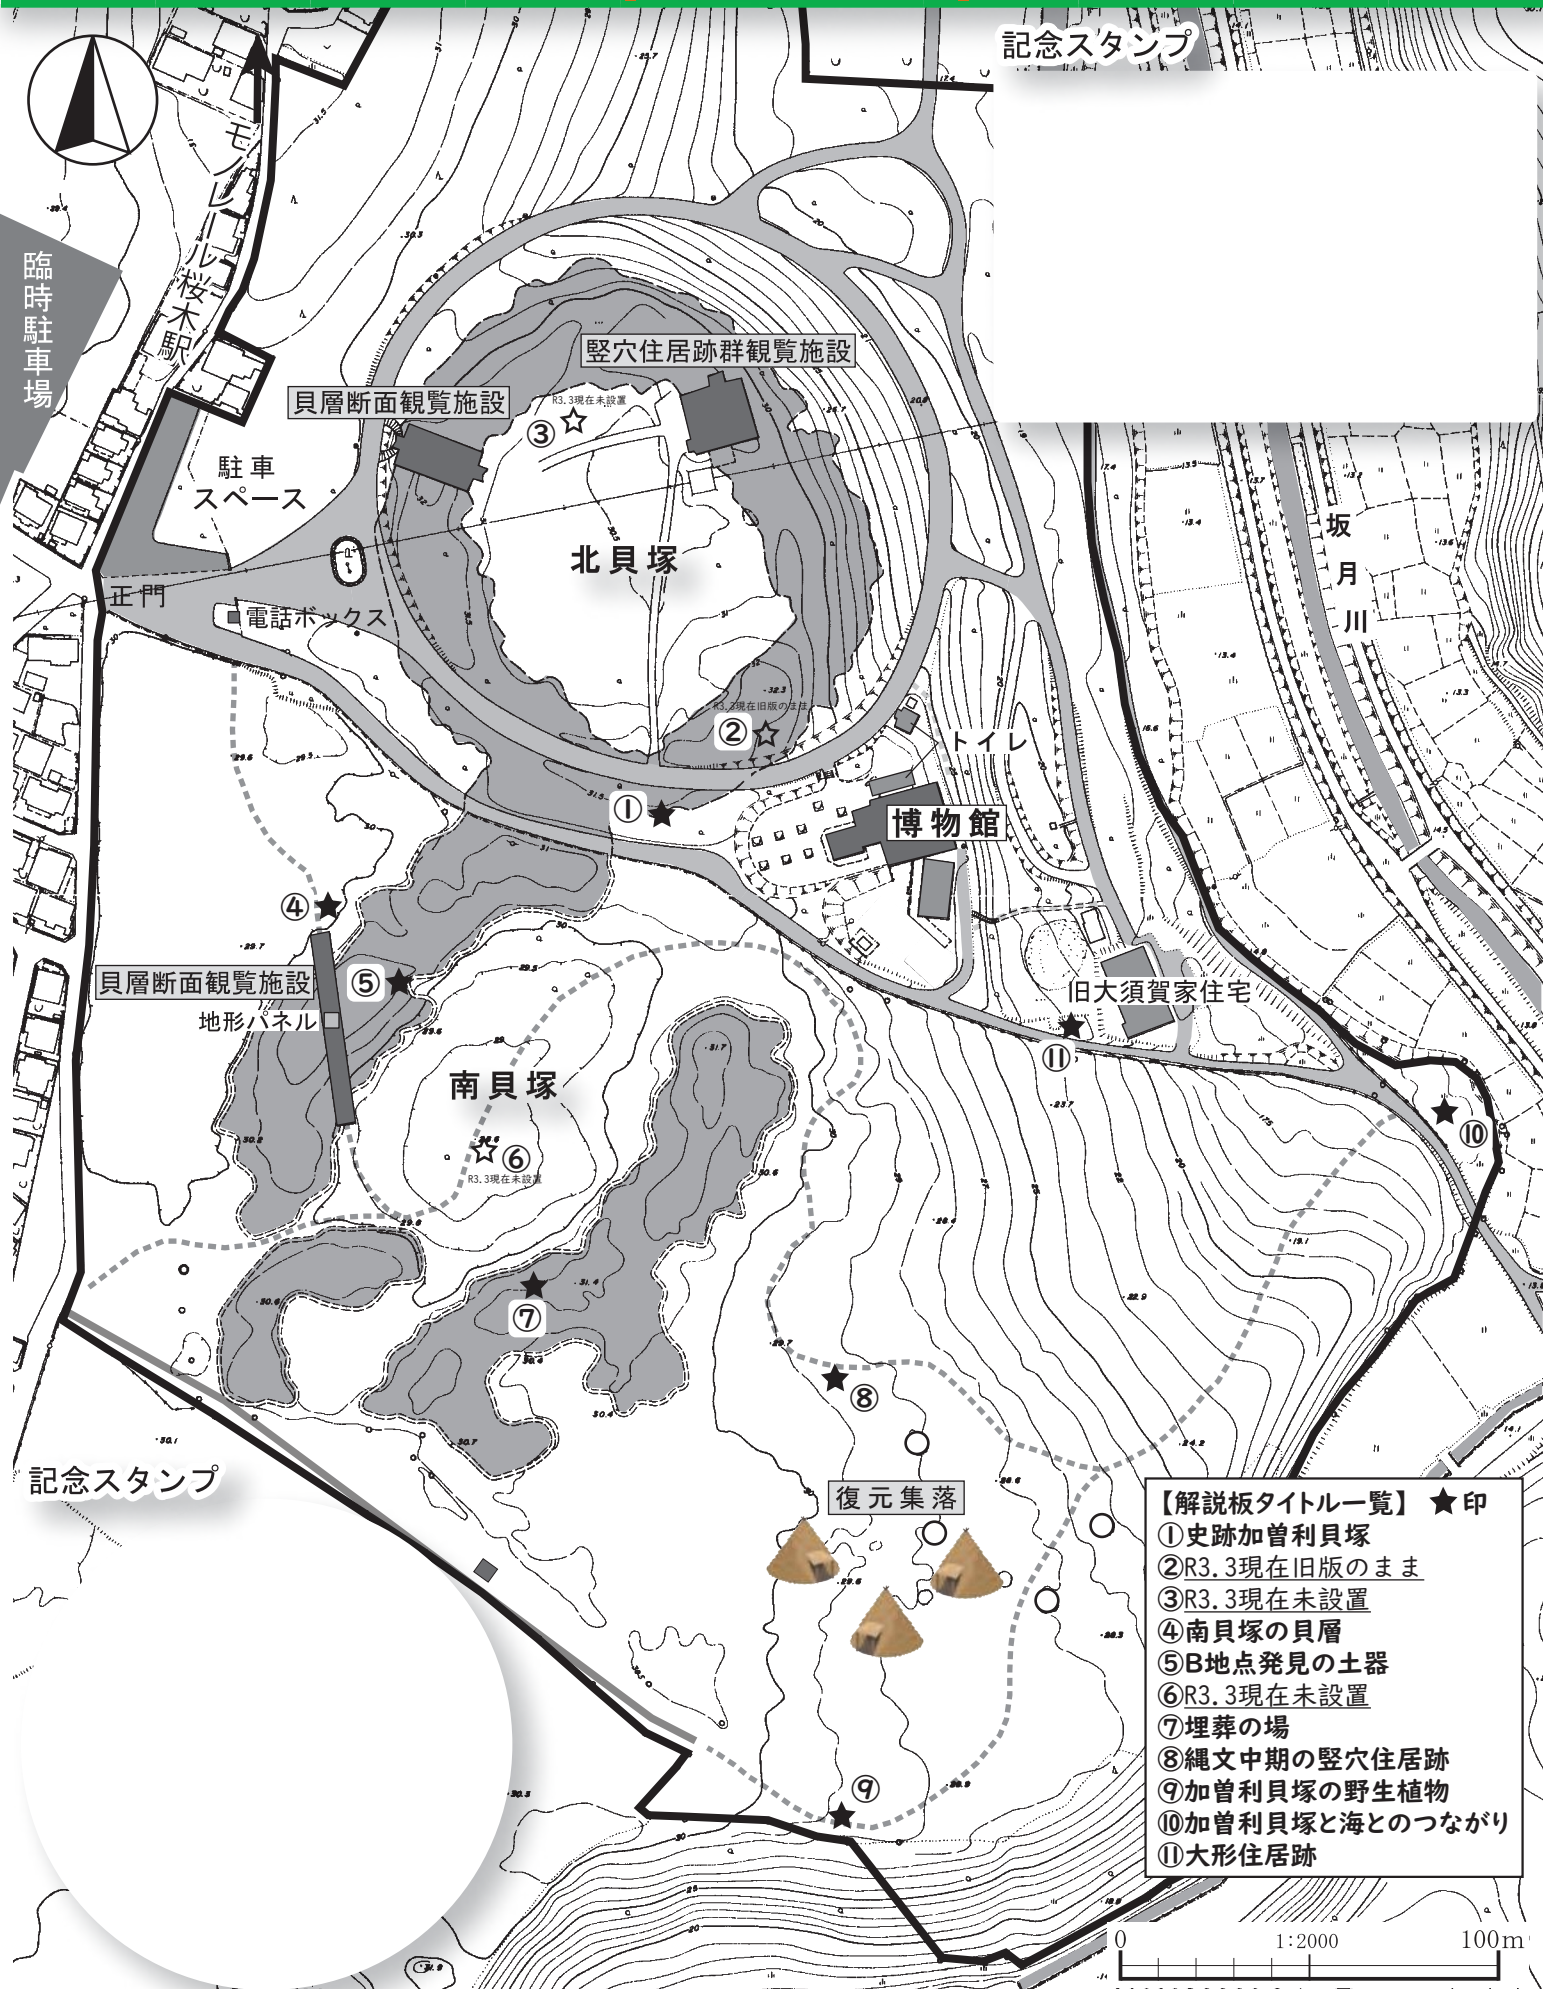

記念スタンプ

臨時駐車場

貝層断面観覧施設
地形パネル

竪穴住居跡群観覧施設

貝層断面観覧施設

博物館

旧大須賀家住宅

復元集落

【解説板タイトル一覧】 ★印

- ①史跡加曾利貝塚
- ②R3.3現在旧版のまま
- ③R3.3現在未設置
- ④南貝塚の貝層
- ⑤B地点発見の土器
- ⑥R3.3現在未設置
- ⑦埋葬の場
- ⑧縄文中期の竪穴住居跡
- ⑨加曾利貝塚の野生植物
- ⑩加曾利貝塚と海とのつながり
- ⑪大形住居跡

記念スタンプ