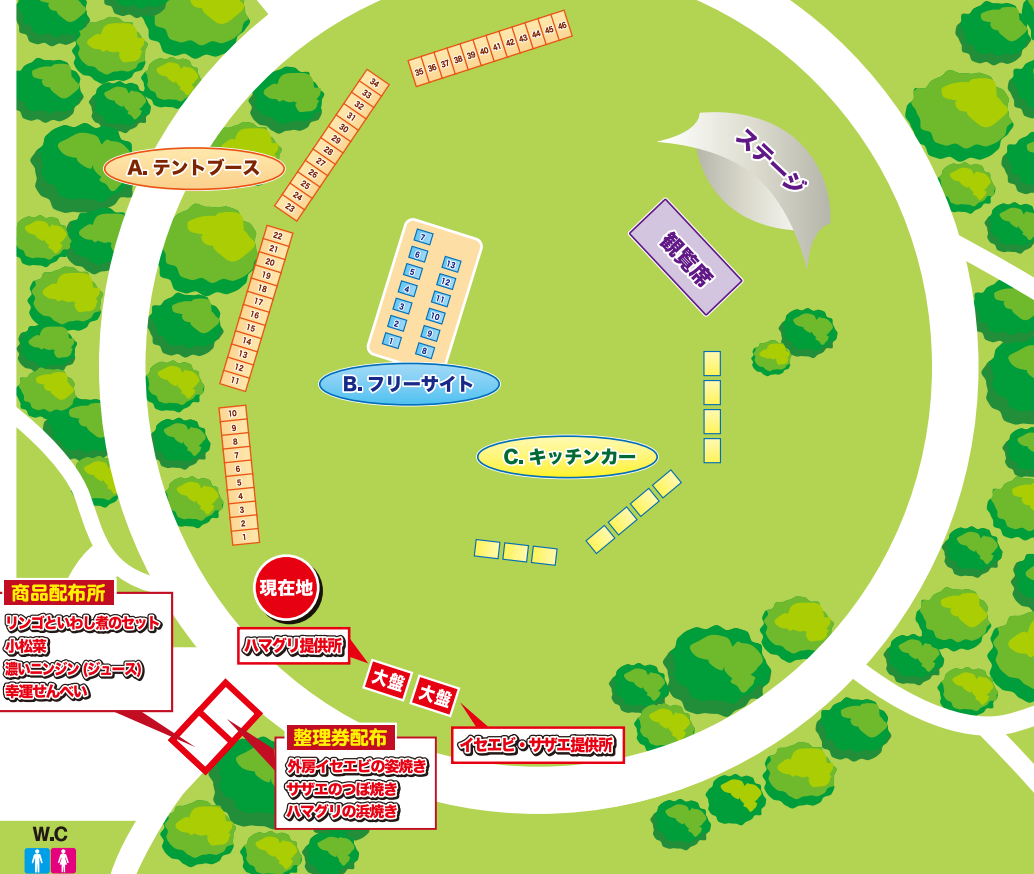

はたらく
クルマに
のろう!

中央消防署

千葉中央警察署

減
軽
自動
車
被
害
軽
減
プ
レ
ー
キ
体
験

大型トラック
試乗&
VR体験

スケート
ボード
体験

政令指定都市移行 30周年記念
千葉凌大漁まつり
第46回千葉市民産業まつり

W.C

商品配布所
リンゴといちじくのセット
小松菜
濃いミンチン(ジュース)
幸運せんべい

ハマグリの提供所

整理券配布
外房イセエビの巻焼き
ササエのつば焼き
ハマグリの長焼き

イセエビ・ササエ提供所

A. テントブース

No.	屋号名	取扱商品・展示内容
1~2	千葉市食肉商業協同組合	展示 (パネルを読んでお肉のクイズに挑戦)
3~4	千葉県食肉事業協同組合連合会	焼きそば・骨付きフランクフルトの無料試食
5	道の駅和田浦 WA・O!	くじらコロッケ
6	柏フーズ	フライドポテト
7	川島屋	サンドイッチ・おにぎり
8	有限会社平島	富士見焼きそば
9	(一社) 千葉市園芸協会	焼き栗・生栗
10	春日井よし乃	和菓子販売 (季節の羽二重包み・ピーナッツ餅・本わらび餅)
11~14	肉の米松	焼きそば 串焼き 揚げ物 生ビール
15	Artist Lovers	バナナチョコ・ふりふりポテト
16	オークラ千葉ホテル	サンドイッチ、パイ、スコーン等
17	モバイル1	やぎそば・オム焼きそば・牛串
18	株イベント・コミュニケーションズ	オムチーズフランク
19	今井キッチン	焼きラーメン・お好み焼き・串
20	株式会社美好屋	タイ焼き・りんご飴
21~22	柏フーズ	広島焼、焼きそば、ヘビーカステラ

No.	屋号名	取扱商品・展示内容
23	千葉県漁業協同組合	海苔の販売
24	千葉県酒造協同組合	日本酒
25	東京ちん味食品株式会社	魚介乾製品くんさき・浜さきいか・あなごのあらほくし 他
26	株生形商店	落花生・ピーナツバター・味つけピーナツ・チーズピーナツ
27~28	千葉みらい農協青年部	新鮮野菜販売
29	株式会社大野商店	海苔・茶・煎餅等
30	千葉酪農農業協同組合	ジュース・3連ヨーグルト・プレーンヨーグルト
31	千葉都市モノレール株式会社	千葉モノレールオリジナルグッズ販売
32	生活協同組合コープみらい	コープ商品の抽選会・宅配PR
33~34	HORIKKI MONGAAA-!!!	オモチャのクジ・射的・お面販売
35	株川島屋乳品事業部宅配課営業本部	株明治の宅配商品 PR
36	千葉県宅地建物取引業協会千葉支部	宅建協会 PR クイズ
37	千葉市・市原市工場夜景観光推進協議会	工場夜景観光パンフレット・ノベルティグッズ配布
38	緑区と若葉区の豊かな自然 PR ブース	チバノサト (グリーンエリア) のPR
39~40	東京湾岸自治体環境保全会議	東京湾の水環境に関する啓発 (ゲーム)
41	千葉市観光MICE企画課	プラスちばキャンペーンのPR

B. フリーサイト

No.	屋号名	取扱商品・展示内容
1	和菓子しんかね	和菓子全般
2	四街道ベーグルキッチン	ベーグル・串焼き
3	千葉市地方卸売市場	たこ焼き・お好み焼き・パナッポ
4	株式会社 Mr. ソテツ	新鮮な魚の唐あげ
5	タバス・アット・デリ	串焼、ごへい餅、生ビール
6	千葉子茶丸	串焼、串焼あさり・スープ・生ビール・弁当 (あさり飯)・佃煮等の販売
7	Y.Y.G. FACTORY	クラフトビール
8	ダイナソードベンチャーツアー	恐竜・恐竜すくい
9	社会福祉法人オリーブの樹オリーブ園	クッキー、パウンドケーキ、アイスクリーム、クラフト製品
10	千葉ウシノヒロバ	廃材を利用した LED ランタン作り
11~12	合同会社大進イベント事業部 6senses	おもちゃすくい、アーケードゲーム
13	特定非営利活動法人ちば森づくりの会	木工・竹細工品