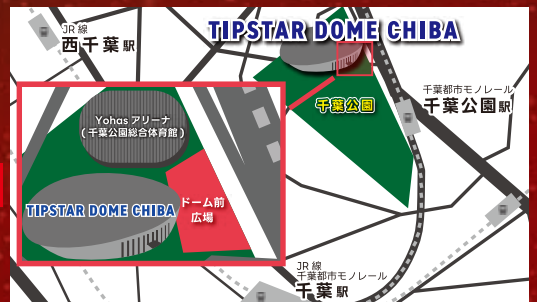

WHAT'S PIST6?

PIST6(ピストシックス)は、1周 250mのトラック(走路)を6周し、1着を競い合う自転車競技『ケイリン』のルールに基づいて行われる新しいスタイルの競輪・公営競技です。従来の競輪とは異なり、選手同士の連携(ライン戦)やブロックなどの行為は一切禁止。選手個々の戦略・駆け引きと、最高時速 70km を超えるスピードバトルが見どころです！

詳しいルールは PIST6 公式サイト内で
ご確認いただけます！

<https://www.pist6.com/guide/beginner-guide/>