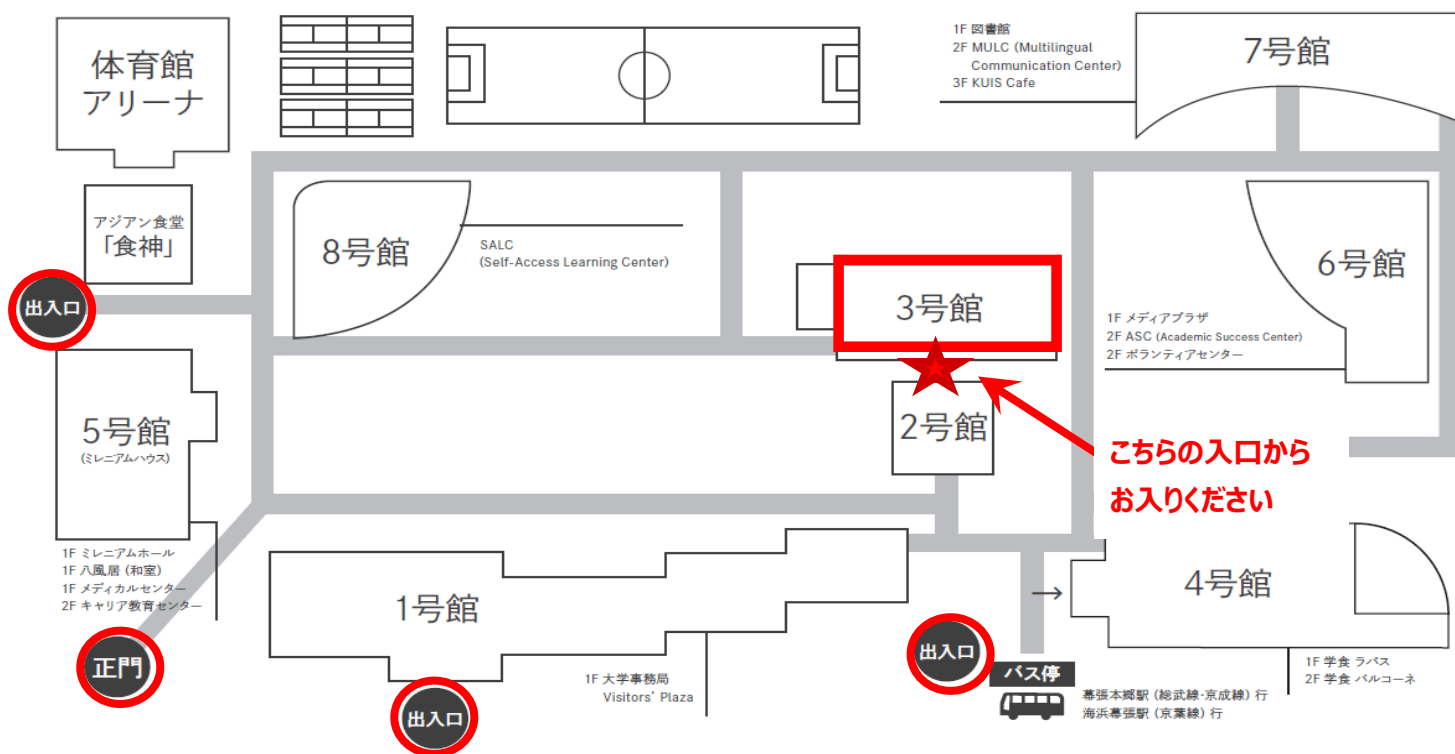

# Campus Information

Kanda University of International Studies

総武線「幕張駅」方面 ↓

- ※ 出入口は複数あります。どちらの出入口でも構いませんので、キャンパス内にお入り頂き、3号館に向かってください。
- 3号館に入りましたら、2階に上がると、GLA Commons と入口に表記のある大きな教室がありますので、各自で直接教室までお越しください。