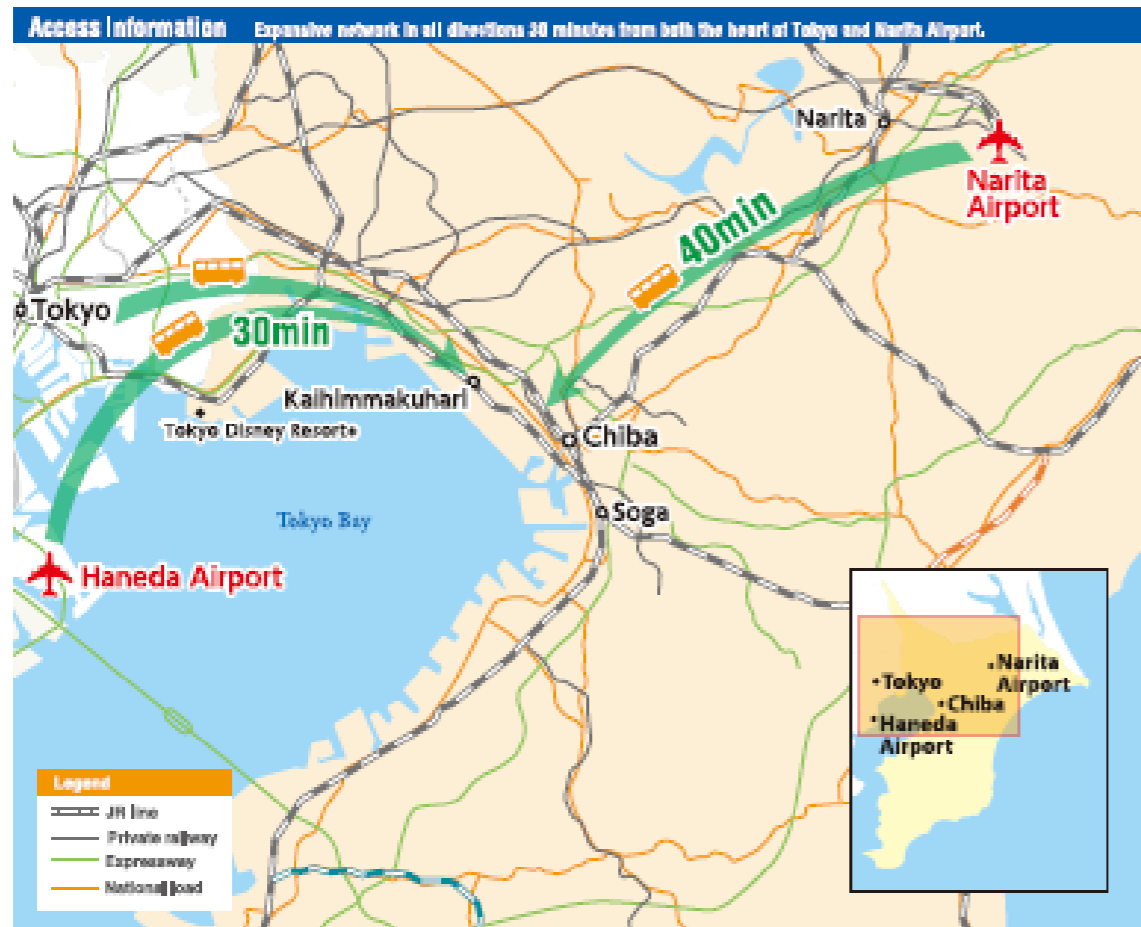

## 1 パンフレットの構成

規格：観音開き 仕上がりA4

- ① 1回目開いたときの表面（右側）
- ② 裏表紙
- ③ 表紙
- ④ 1回目開いたときの表面（左側）
- ⑤ 2回目開いたときの表面（外左側）
- ⑥ 2回目開いたときの表面（中左側）
- ⑦ 2回目開いたときの表面（中右側）
- ⑧ 2回目開いたときの表面（外右側）

1 表紙

《修正箇所》

修正箇所なし

YouTube『Chiba City Promotional Video』紹介バナーを Instagram『chibacity.gourmet』紹介バナーに差替える  
 インスタグラム『chibacity.gourmet』の URL: <https://www.instagram.com/chibacity.gourmet/>