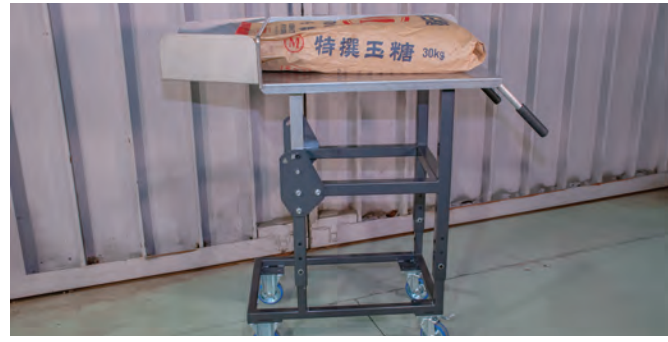

プライバシーを守って換気採光を！
網戸に取付けるDIY的に簡単に取付賃貸でも

気候の良い時期・時間帯には大きく窓を開けて換気を取りたい。健康な生活を目指したい。ただ、窓を大きく開けると外からの視線が気になる。また小雨のときに雨の吹込みを気にせず窓を開けたい。そんなときに、網戸に取付ける薄型軽量の樹脂製ルーバー、商品名「エアリールーバー」が役に立ちます。専用取付ピンで簡単に設置できます。

想定される使用例

3,380円

袋体投入シュート

袋体の内容物を反応釜・成型機等の装置内に投入する際、袋体を抱えることなくハンドルでテーブルを押し上げて傾げるだけで簡単に内容物を投入できる装置です。

また、袋体が装置内に落下しない様に装置の先端が先細になっており、仕込時に効率化をお手伝いします。

意匠登録済商品です。

想定される使用例

- ・混合槽や反応釜に、袋体に入った補助材料等を投入する工程を有する化学工場や食品工場
- ・成型装置に、袋体に入ったプラスチックレジン投入する工程を有するプラスチック成型企業