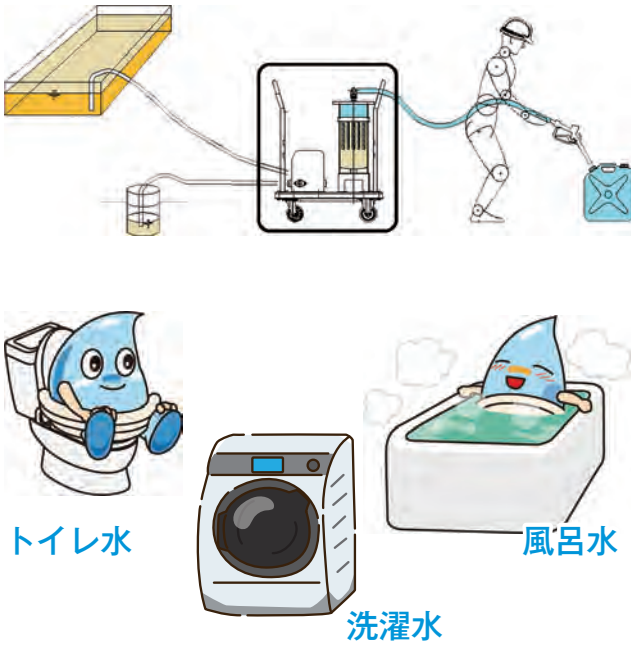

さらに、緊急時やイベントなど、付属の無料アプリを使って、ネットワークにつないだ多数のTrinityVision®へ同時に画像や動画の一斉配信も行えます。

想定される使用例

先生や生徒のタブレット端末の画面を教室に設置した大型提示装置へ無線で映せるのでクラス全員が情報を共有し理解を深めることができます。また不審者が侵入した際、校内放送で犯人を刺激することなく状況を各教室の画面に一斉配信し子供たちを安全に避難させることができます。

販売実績

2021年3月から販売を開始し、足立区立小中学校の全教室に計2,800台を導入。その他、14都道府県の学校を含めて、累計4,000台を超える納入実績

参考価格(税込) **53,680円**

緊急用浄水装置の使用法（例）

モノMAX緊急浄水装置

6時間程の運転で約200人分（1人/100L）20㎡以上の生活用清浄水の給水が出来る高い性能の浄水装置。

AC100V 1.5kWの発電機を搭載しており、停電時はあらゆる家電製品（照明、炊飯、洗濯、電子レンジ、ポット、携帯電話の充電）もプラグを差し込むだけで簡単に使用出来る万能型の災害対策用装置。