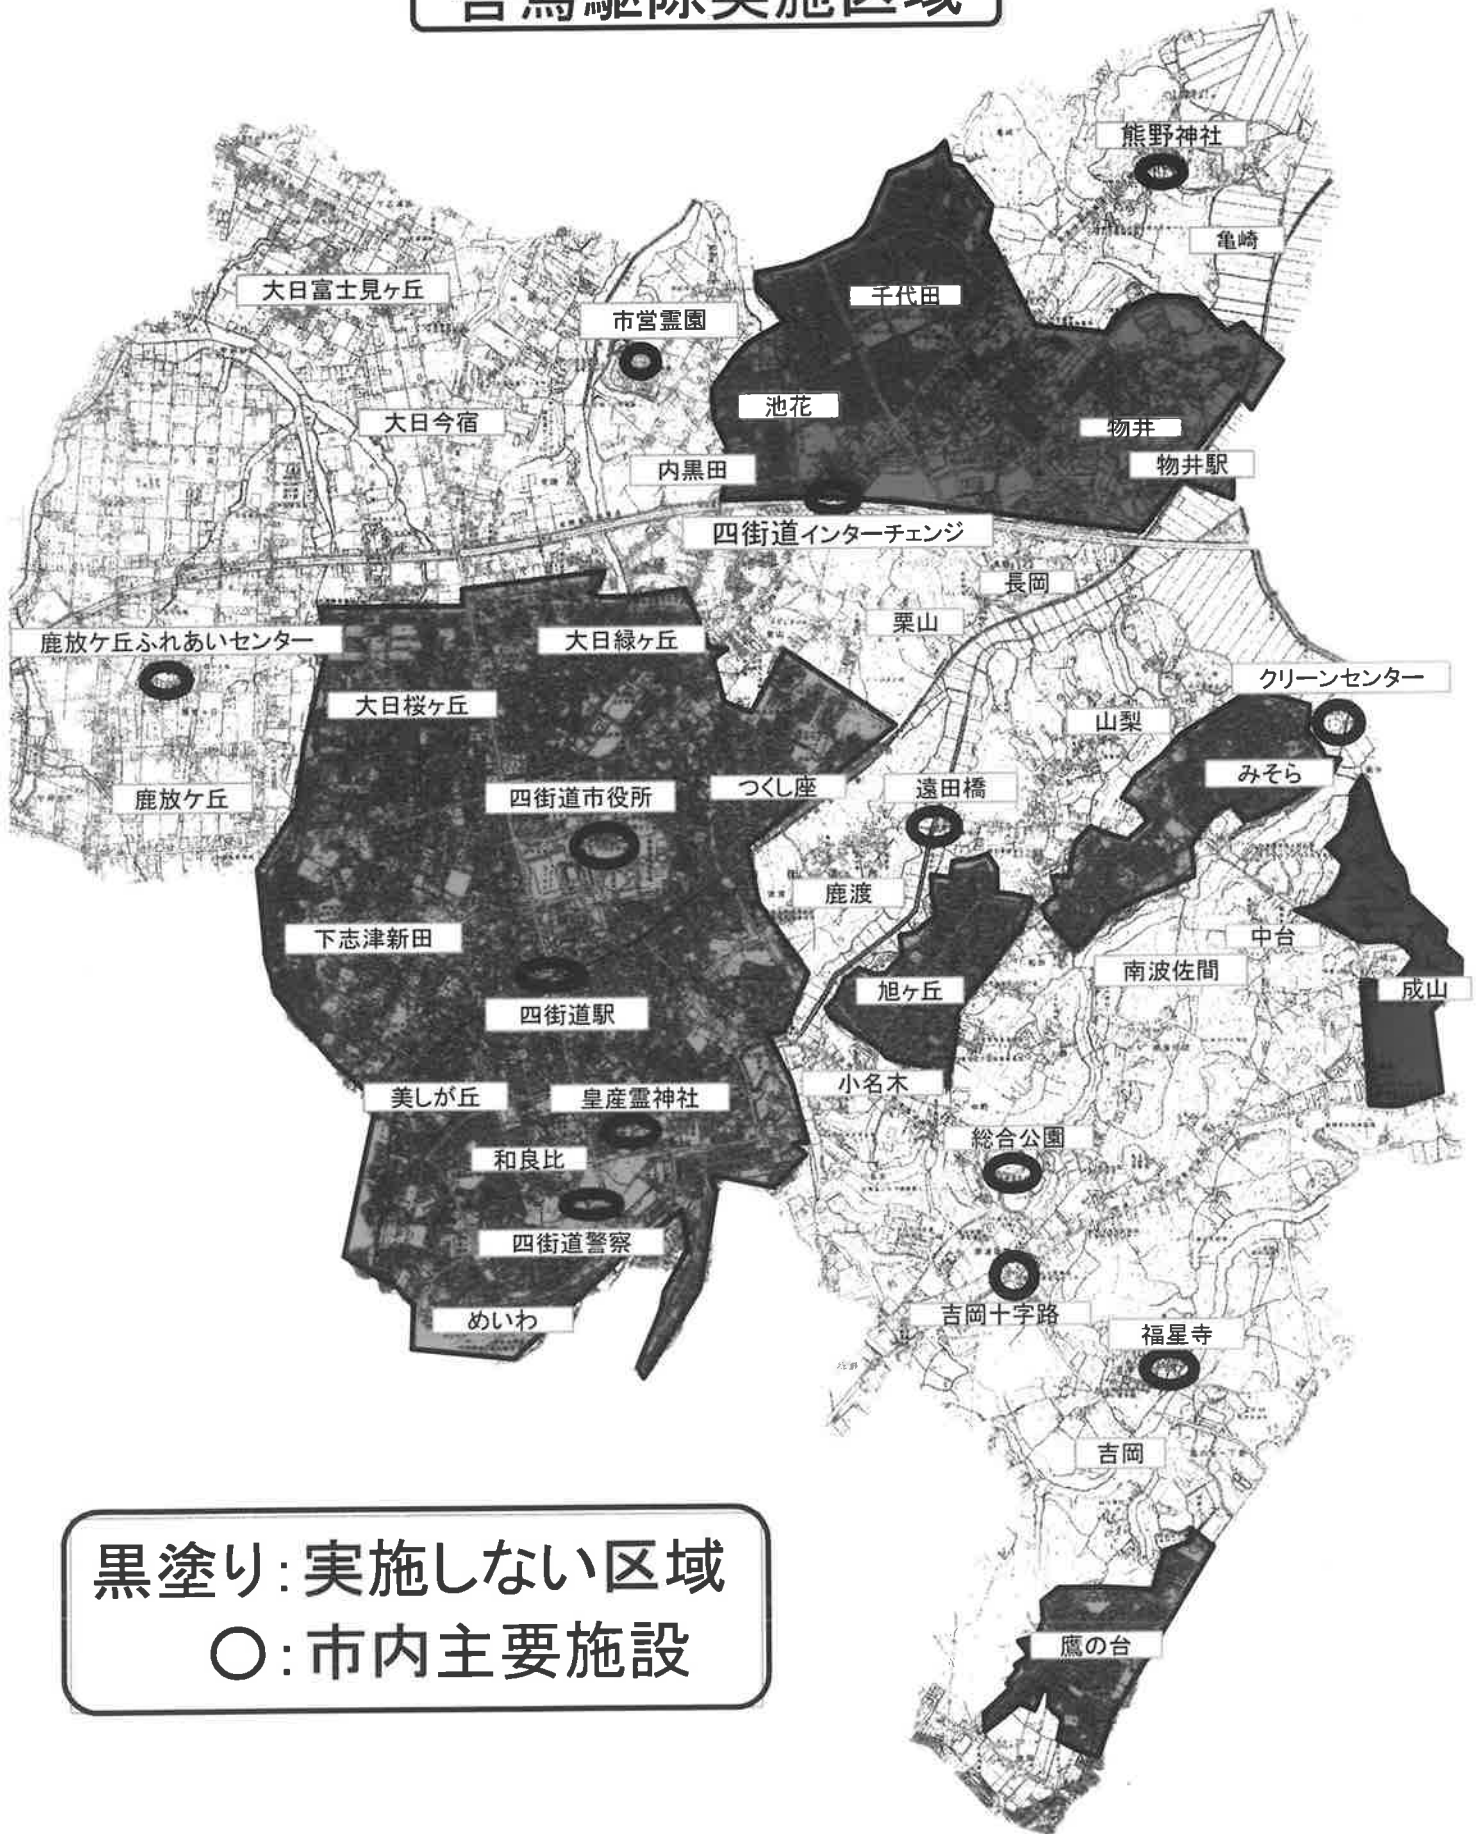

害鳥駆除実施区域

黒塗り: 実施しない区域
○: 市内主要施設