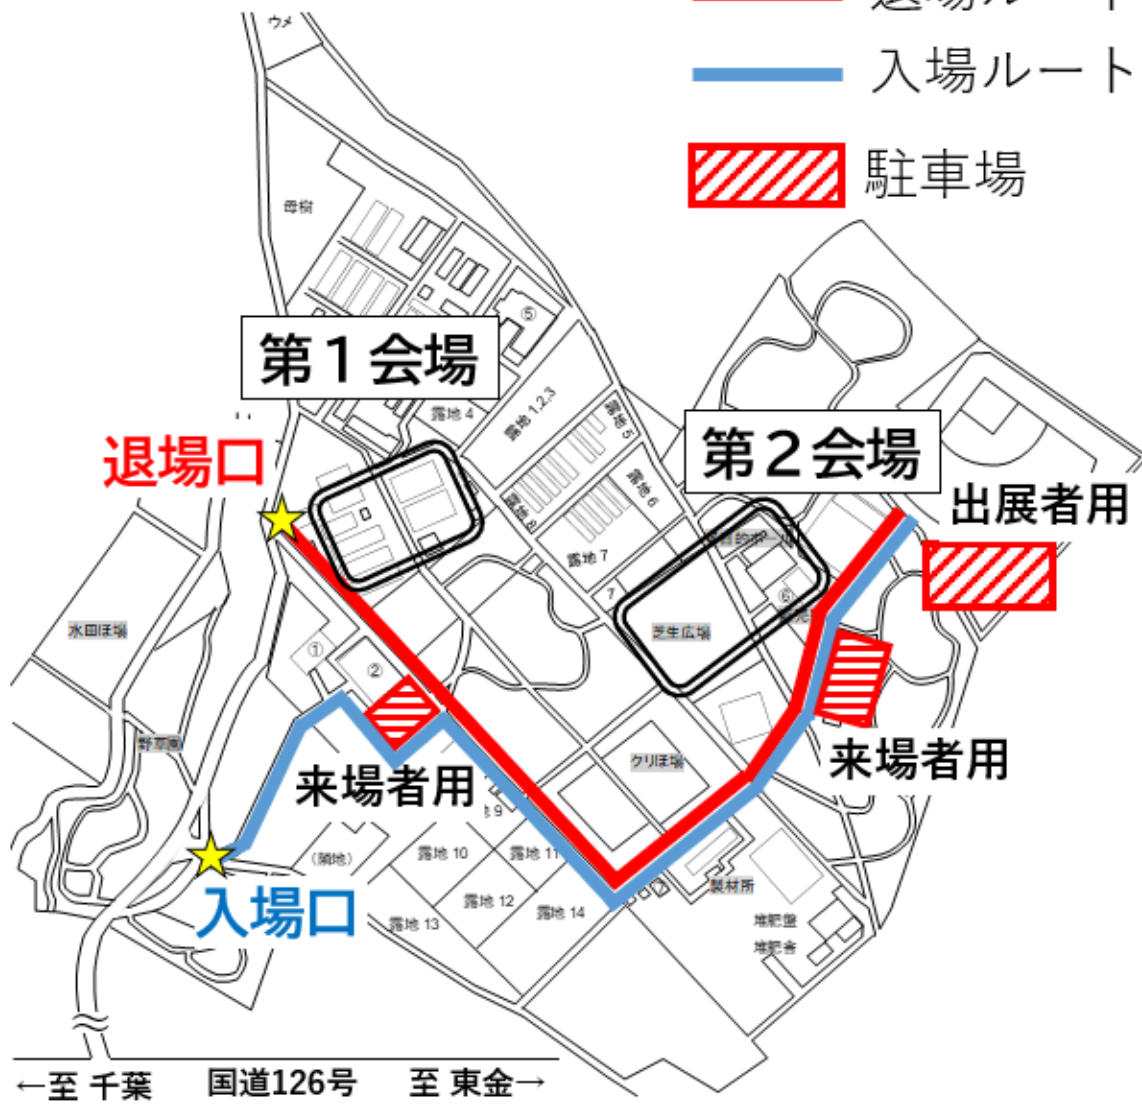

# 千葉市農政センター

- 退場ルート
- 入場ルート
- 駐車場

## アクセス

■ JR千葉駅バスのりば番号10番から成東駅行きまたは、中野操車場行きで約40分（1時間に3便程度運行）。「芳賀（はが）」停留所下車徒歩約20分。

■ モノレール千城台駅から若葉区泉地域コミュニティバス「いずみバス」ルートCまたはルートD、または「おまごバス」ルートAまたはルートD。便により経路地が異なります。約20分～45分。（運行便数が少ないのでご注意ください。）「農政センター」停留所下車すぐ。

■ 自家用車の場合  
千葉東金道路（有料）高田ICから約10分。  
住所：千葉市若葉区野呂町714-3