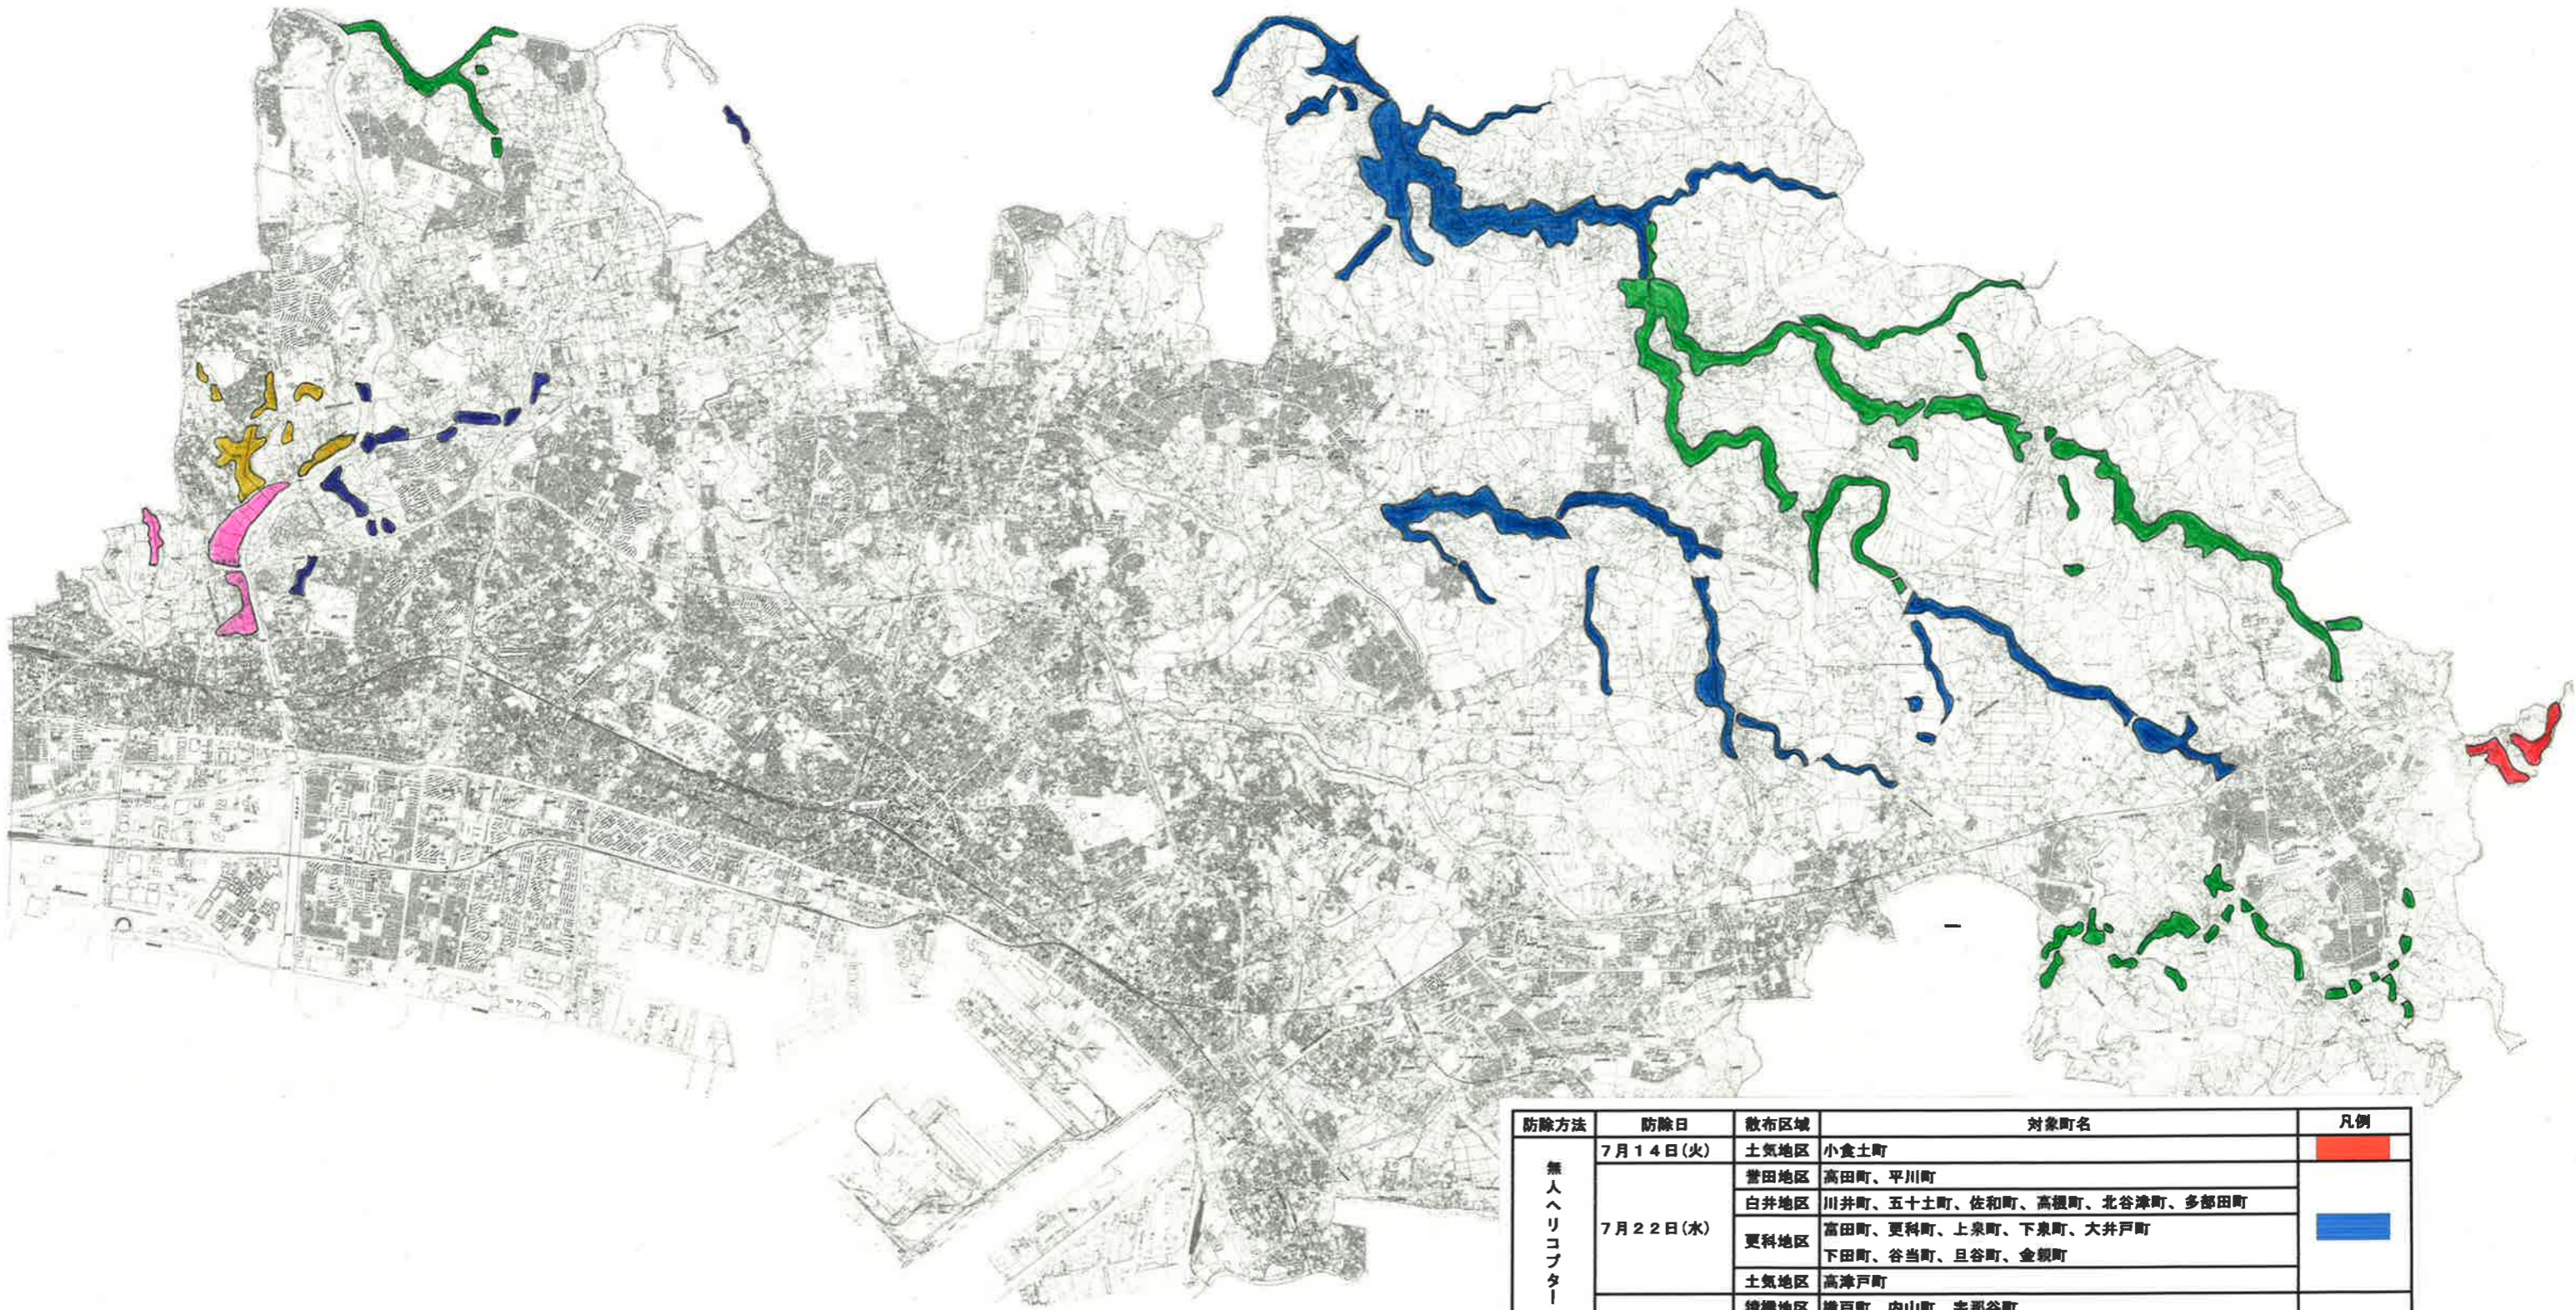

令和2年度水稻共同防除実施予定区域図

防除方法	防除日	散布区域	対象町名	凡例
無人ヘリコプターによる防除	7月14日(火)	土気地区	小食土町	■
		菅田地区	高田町、平川町	
	7月22日(水)	白井地区	川井町、五十土町、佐和町、高根町、北谷津町、多部田町	■
		更科地区	富田町、更科町、上泉町、下泉町、大井戸町	
		下田町、谷当町、且谷町、金根町		
		土気地区	高津戸町	
	7月23日(木)	横橋地区	横戸町、内山町、宇那谷町	■
		土気地区	土気町、上大和田町、下大和田町、越智町	
		大木戸町、大椎町、板倉町、小山町		
		白井地区	中野町、和泉町、野呂町	
更科地区		中田町、富田町、古泉町		
地上防除	7月25日(土)	幕張地区	幕張町、武石町、長作町	■
	7月26日(日)	幕張地区	長作町、天戸町	
	7月27日(月)	幕張地区	天戸町	■
		横橋地区	横橋町、小深町	
		福毛地区	畑町	