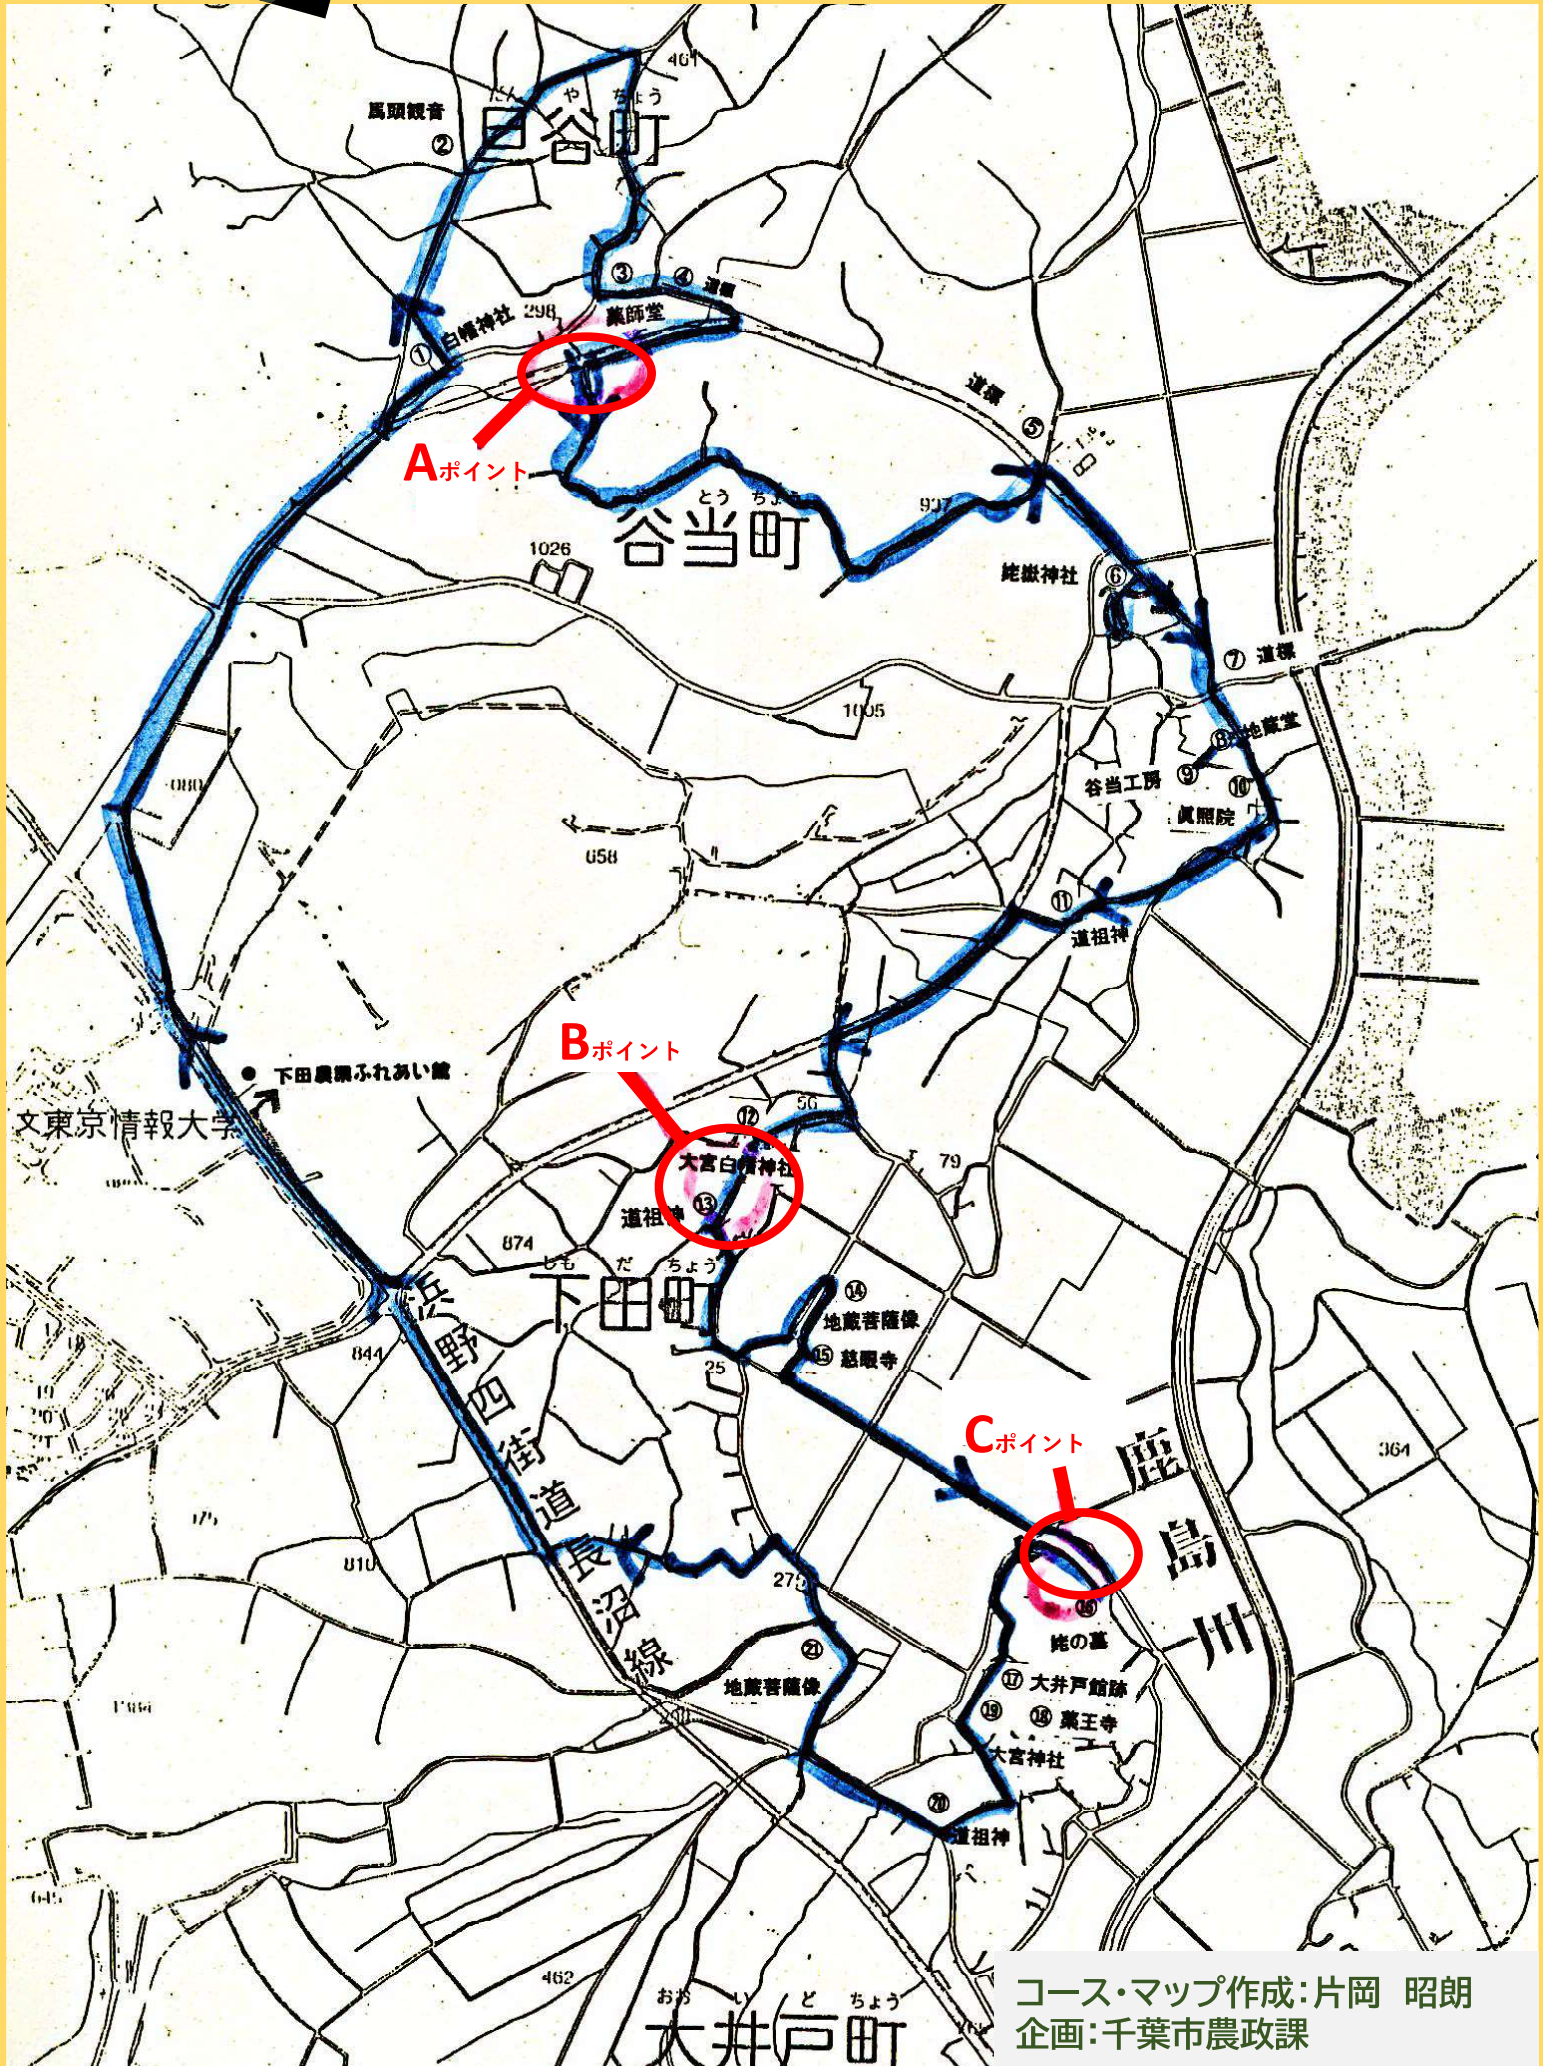

いずみ 旦谷～谷当～大井戸～下田コースマップ

ウォーク 各町の史跡をめぐり歴史を知る

コース・マップ作成: 片岡 昭朗
 企画: 千葉市農政課