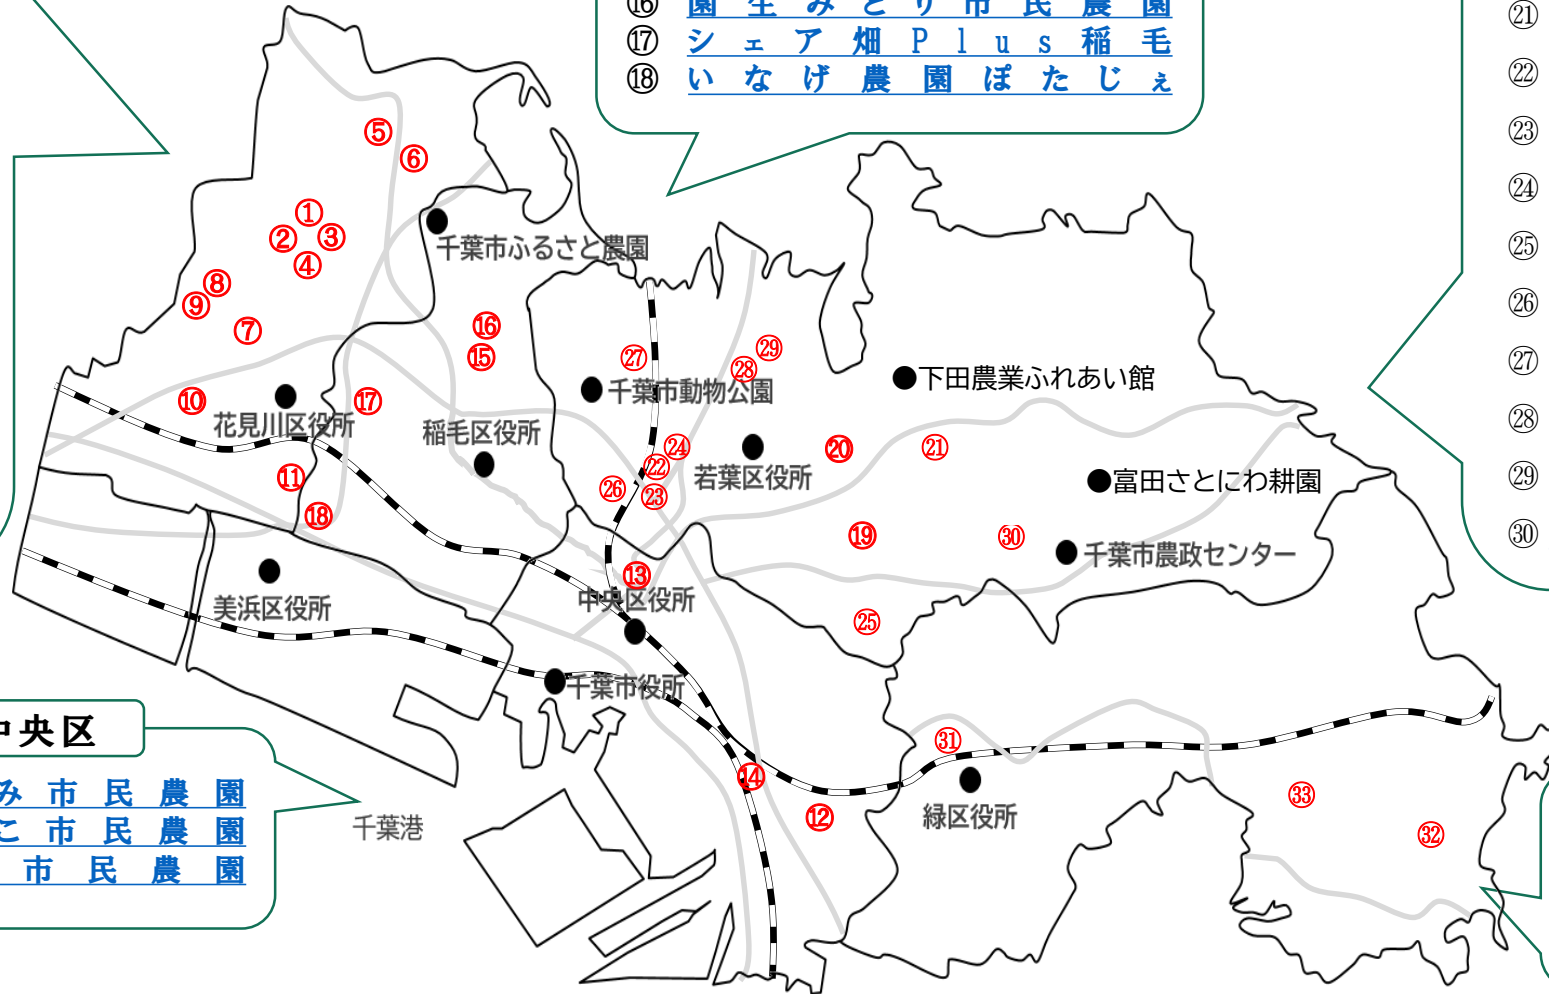

千葉市 市民農園マップ

花見川区

- ① 花見川市民農園
- ② 花見川新和市民農園
- ③ 花見川そよかせ市民農園
- ④ 花見川ふれあい市民農園
- ⑤ 柏井市民農園
- ⑥ 三角町市民農園
- ⑦ 長作たけのこ山市民農園
- ⑧ 花見川区門原市民農園
- ⑨ 花見川ながさく市民農園
- ⑩ 幕張市民農園
- ⑪ シェア畑千葉検見川

稲毛区

- ⑮ 園生第2市民農園
- ⑯ 園生みどり市民農園
- ⑰ シェア畑Plus稲毛
- ⑱ いなげ農園ぼたじえ

若葉区

- ⑲ 若葉ひなた市民農園
- ⑳ 小倉市民農園
- ㉑ 下田にこにこ市民農園
- ㉒ 高品第2市民農園
- ㉓ 高品第3市民農園
- ㉔ 高品なかよし市民農園
- ㉕ 多部田市民農園
- ㉖ 東寺山市民農園
- ㉗ 鎌池市民農園
- ㉘ わかまつ市民農園
- ㉙ 若松第2市民農園
- ㉚ 中田やつ耕園市民農園

中央区

- ⑫ おゆみ市民農園
- ⑬ みやこ市民農園
- ⑭ 宮崎市民農園

緑区

- ⑳ 平山市民農園
- ㉑ 小食土市民農園
- ㉒ あすみガーデン市民農園

利用申し込み・お問い合わせ先は裏面をご覧ください。

～利用申し込み・お問い合わせ先～

<あすみガーデン市民農園>

利用期間 3/1～2/29の一年間（年間契約）

所在地 緑区大椎町175

利用料金 400円/1㎡

募集区画 ①20～40㎡ ②41㎡～60㎡ ③61～100㎡ ④101～116㎡

※空き状況についてはお問い合わせください

- ・お車 国道126号から農政センター前の信号を左折して下さい。
- ・バス JR千葉駅前より、ちばフラワーバス成東行き又は中野操車場行きに乘車。芳賀バス停で下車し、徒歩20分。
- ・モノレール 千城台駅から「さらしなバス」又は「おまごバス」で約40分。