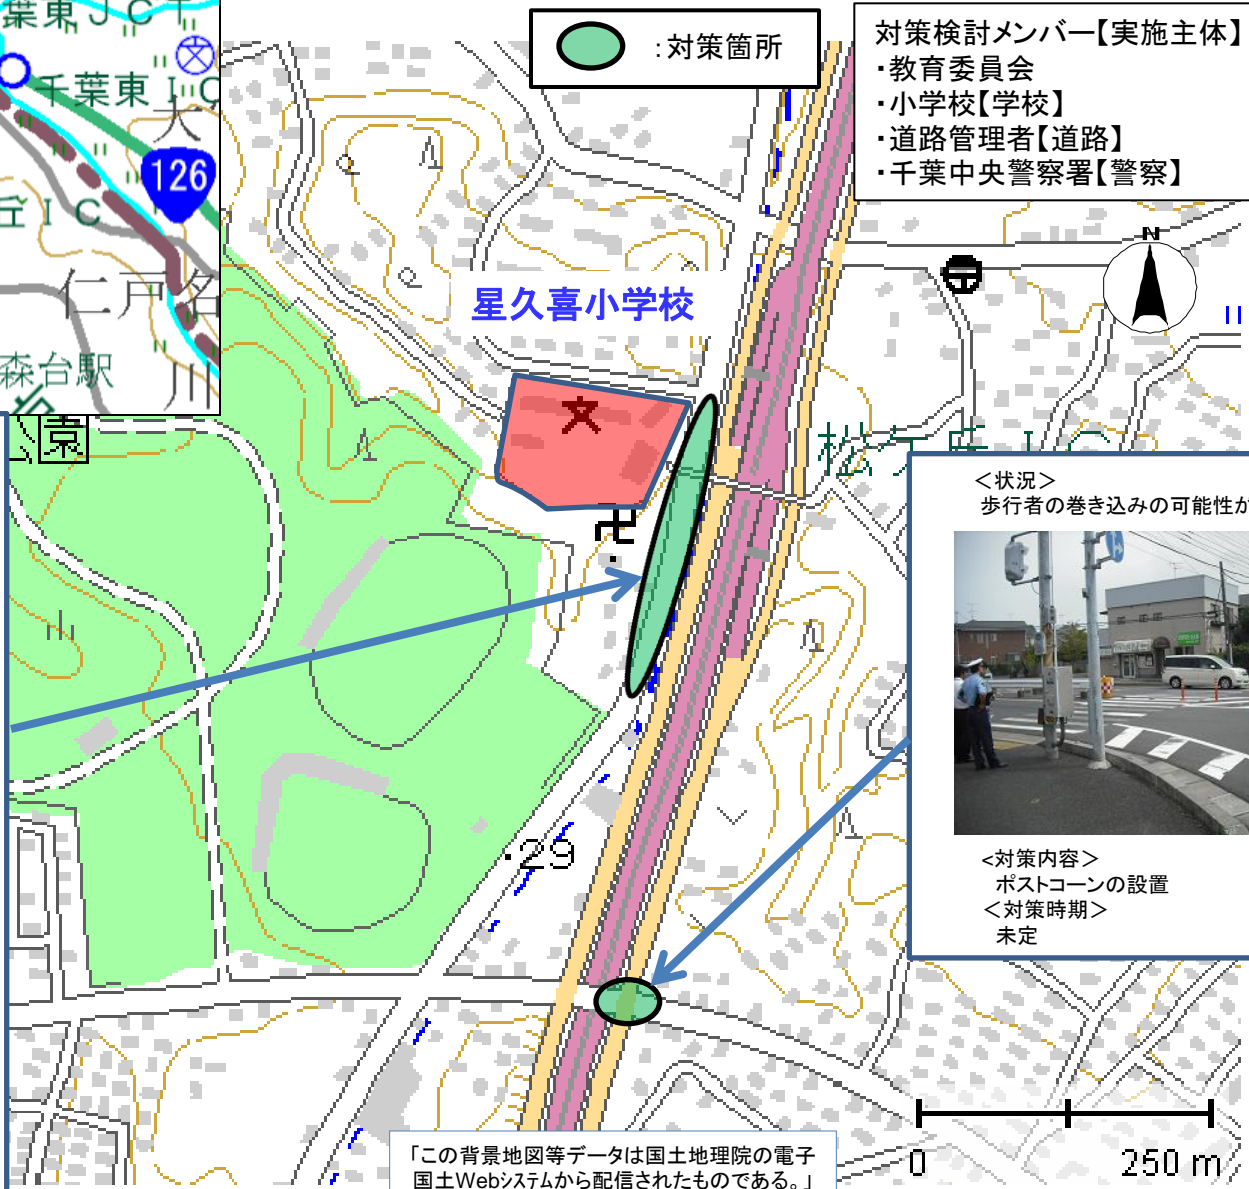

# 9 千葉市 中央区 星久喜小学校校区 通学路対策箇所図

○ : 対策箇所

- 対策検討メンバー【実施主体】
- ・教育委員会
  - ・小学校【学校】
  - ・道路管理者【道路】
  - ・千葉中央警察署【警察】

<状況>  
車両速度が速いため危険

<対策前>

<対策後>

<対策内容>  
ドット線の設置 [道路]

<対策時期> 対策済み

<状況>  
歩行者の巻き込みの可能性があり危険

<対策内容>  
ポストコーンの設置 [国道]

<対策時期>  
未定

「この背景地図等データは国土地理院の電子国土Webシステムから配信されたものである。」