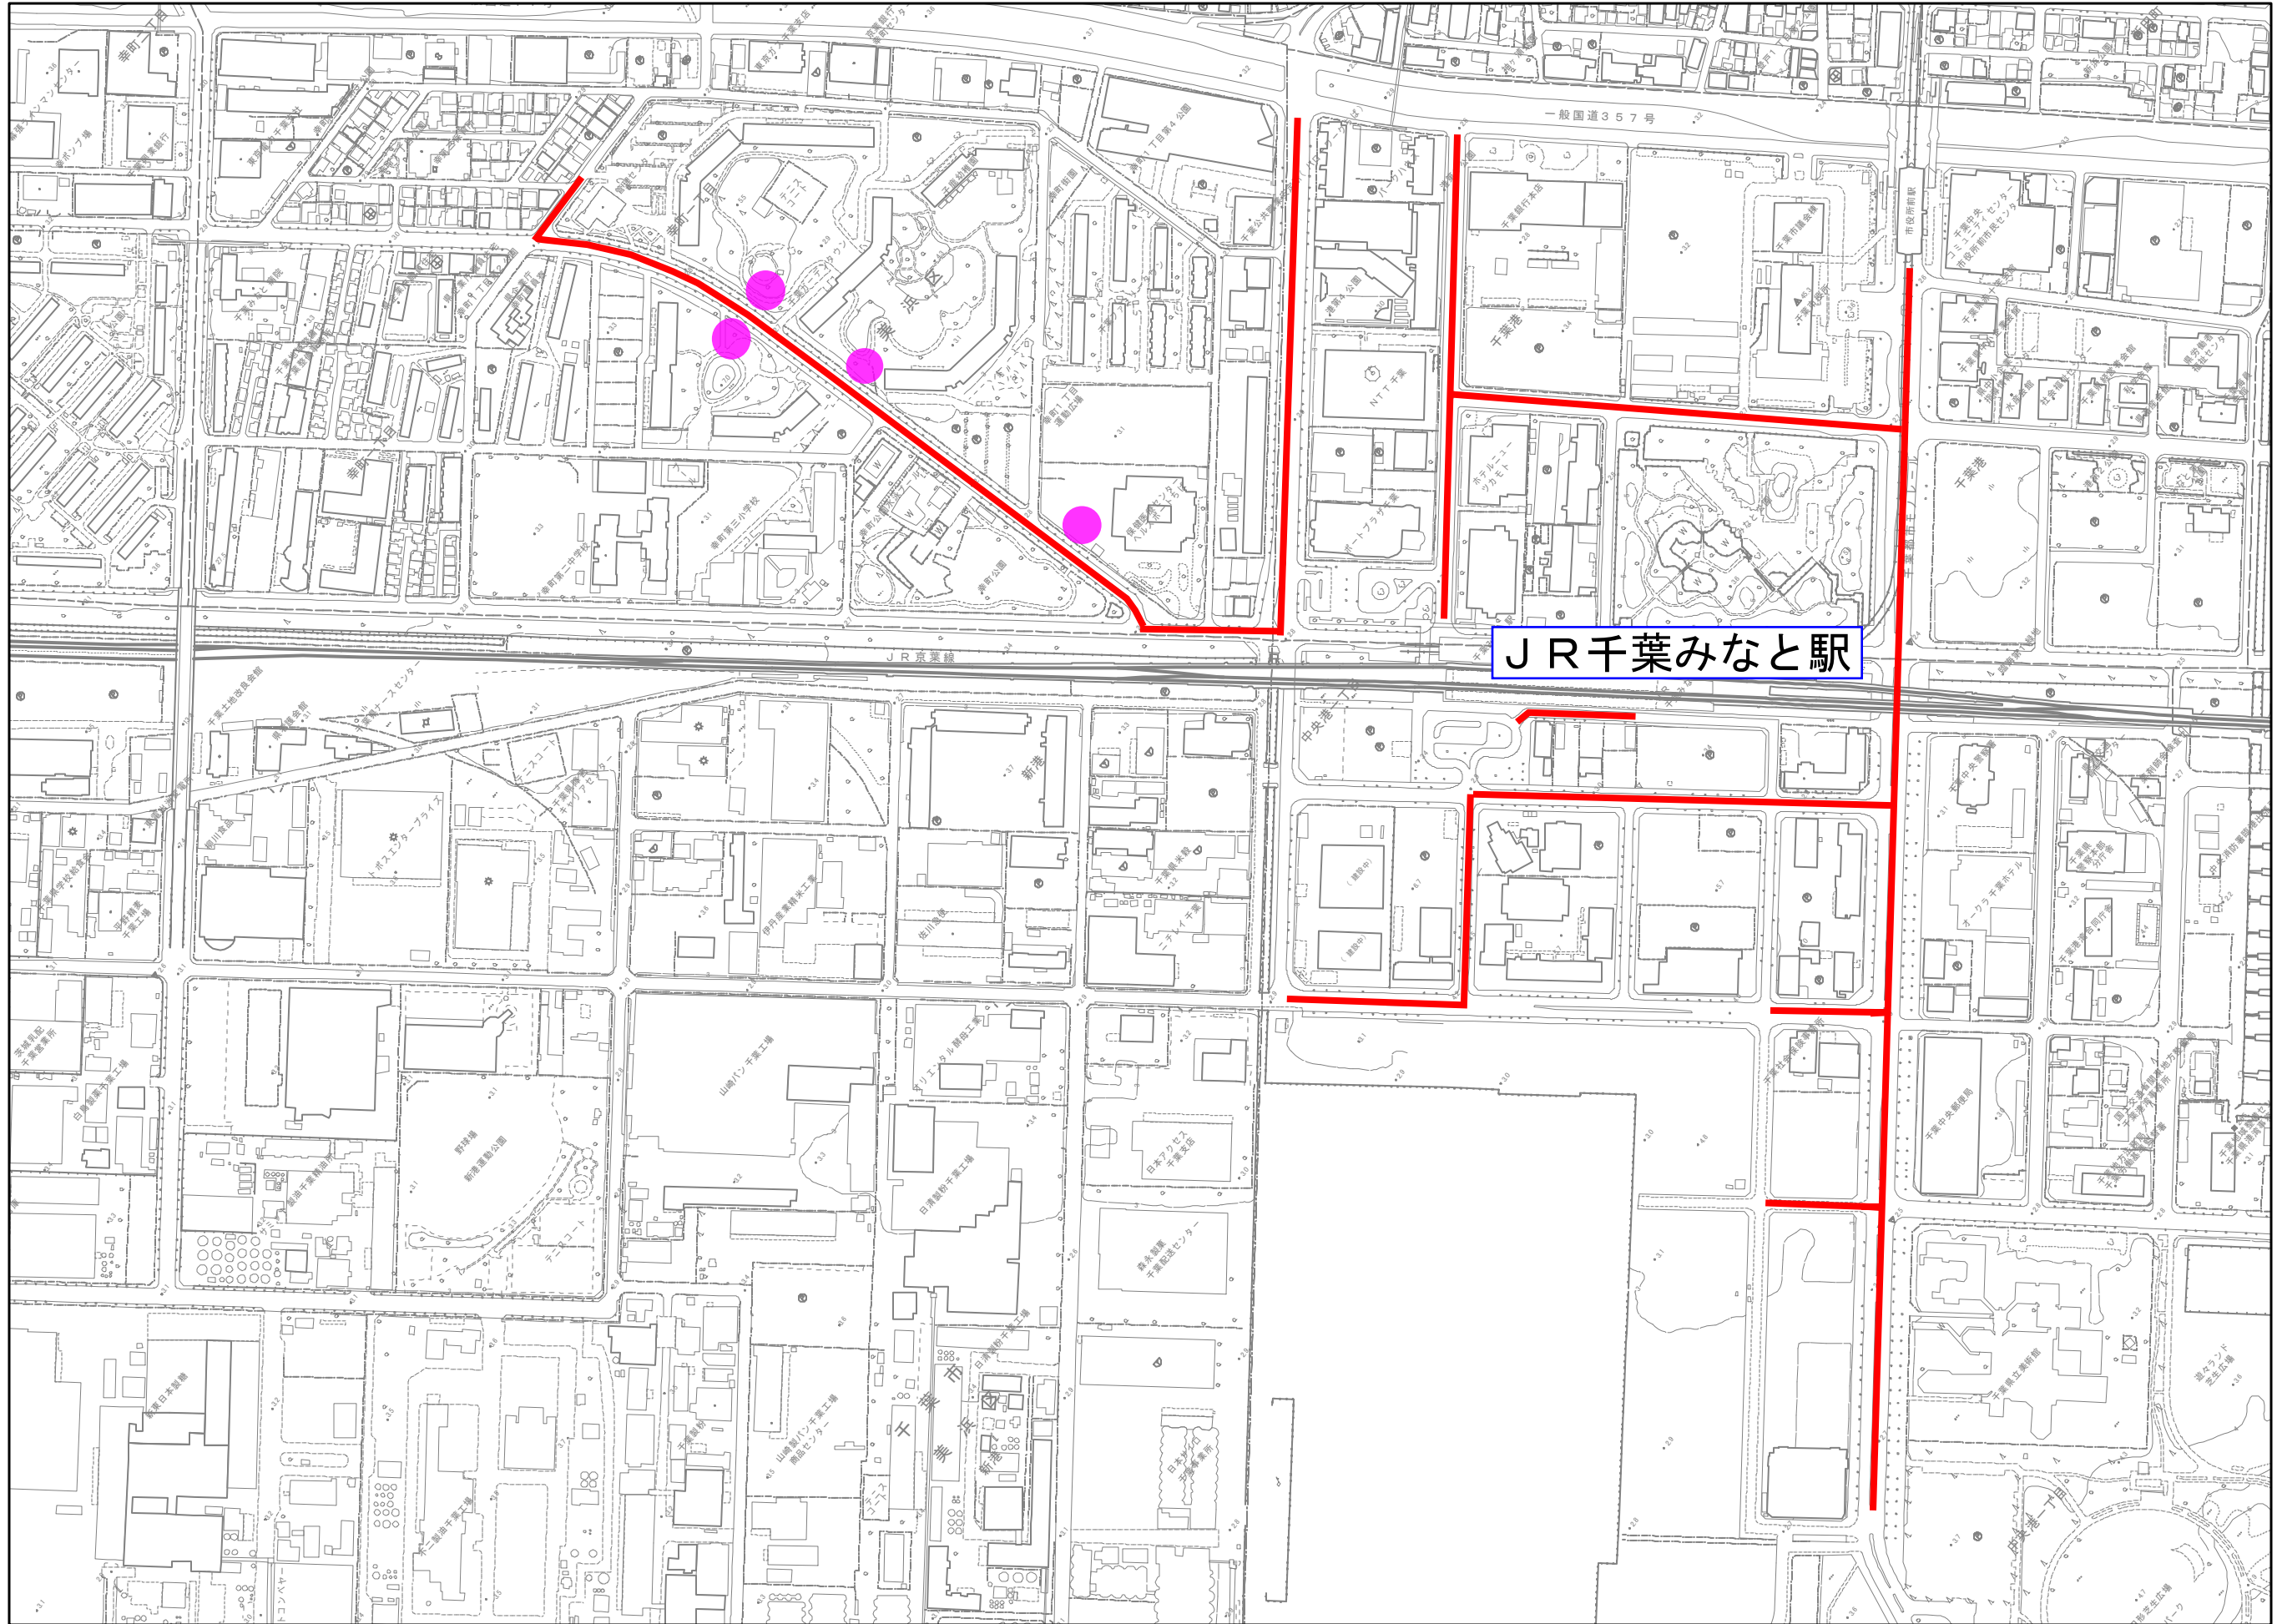

# 千葉都心地区（生活関連経路）

1:5,000 0 40 80 160 240 320