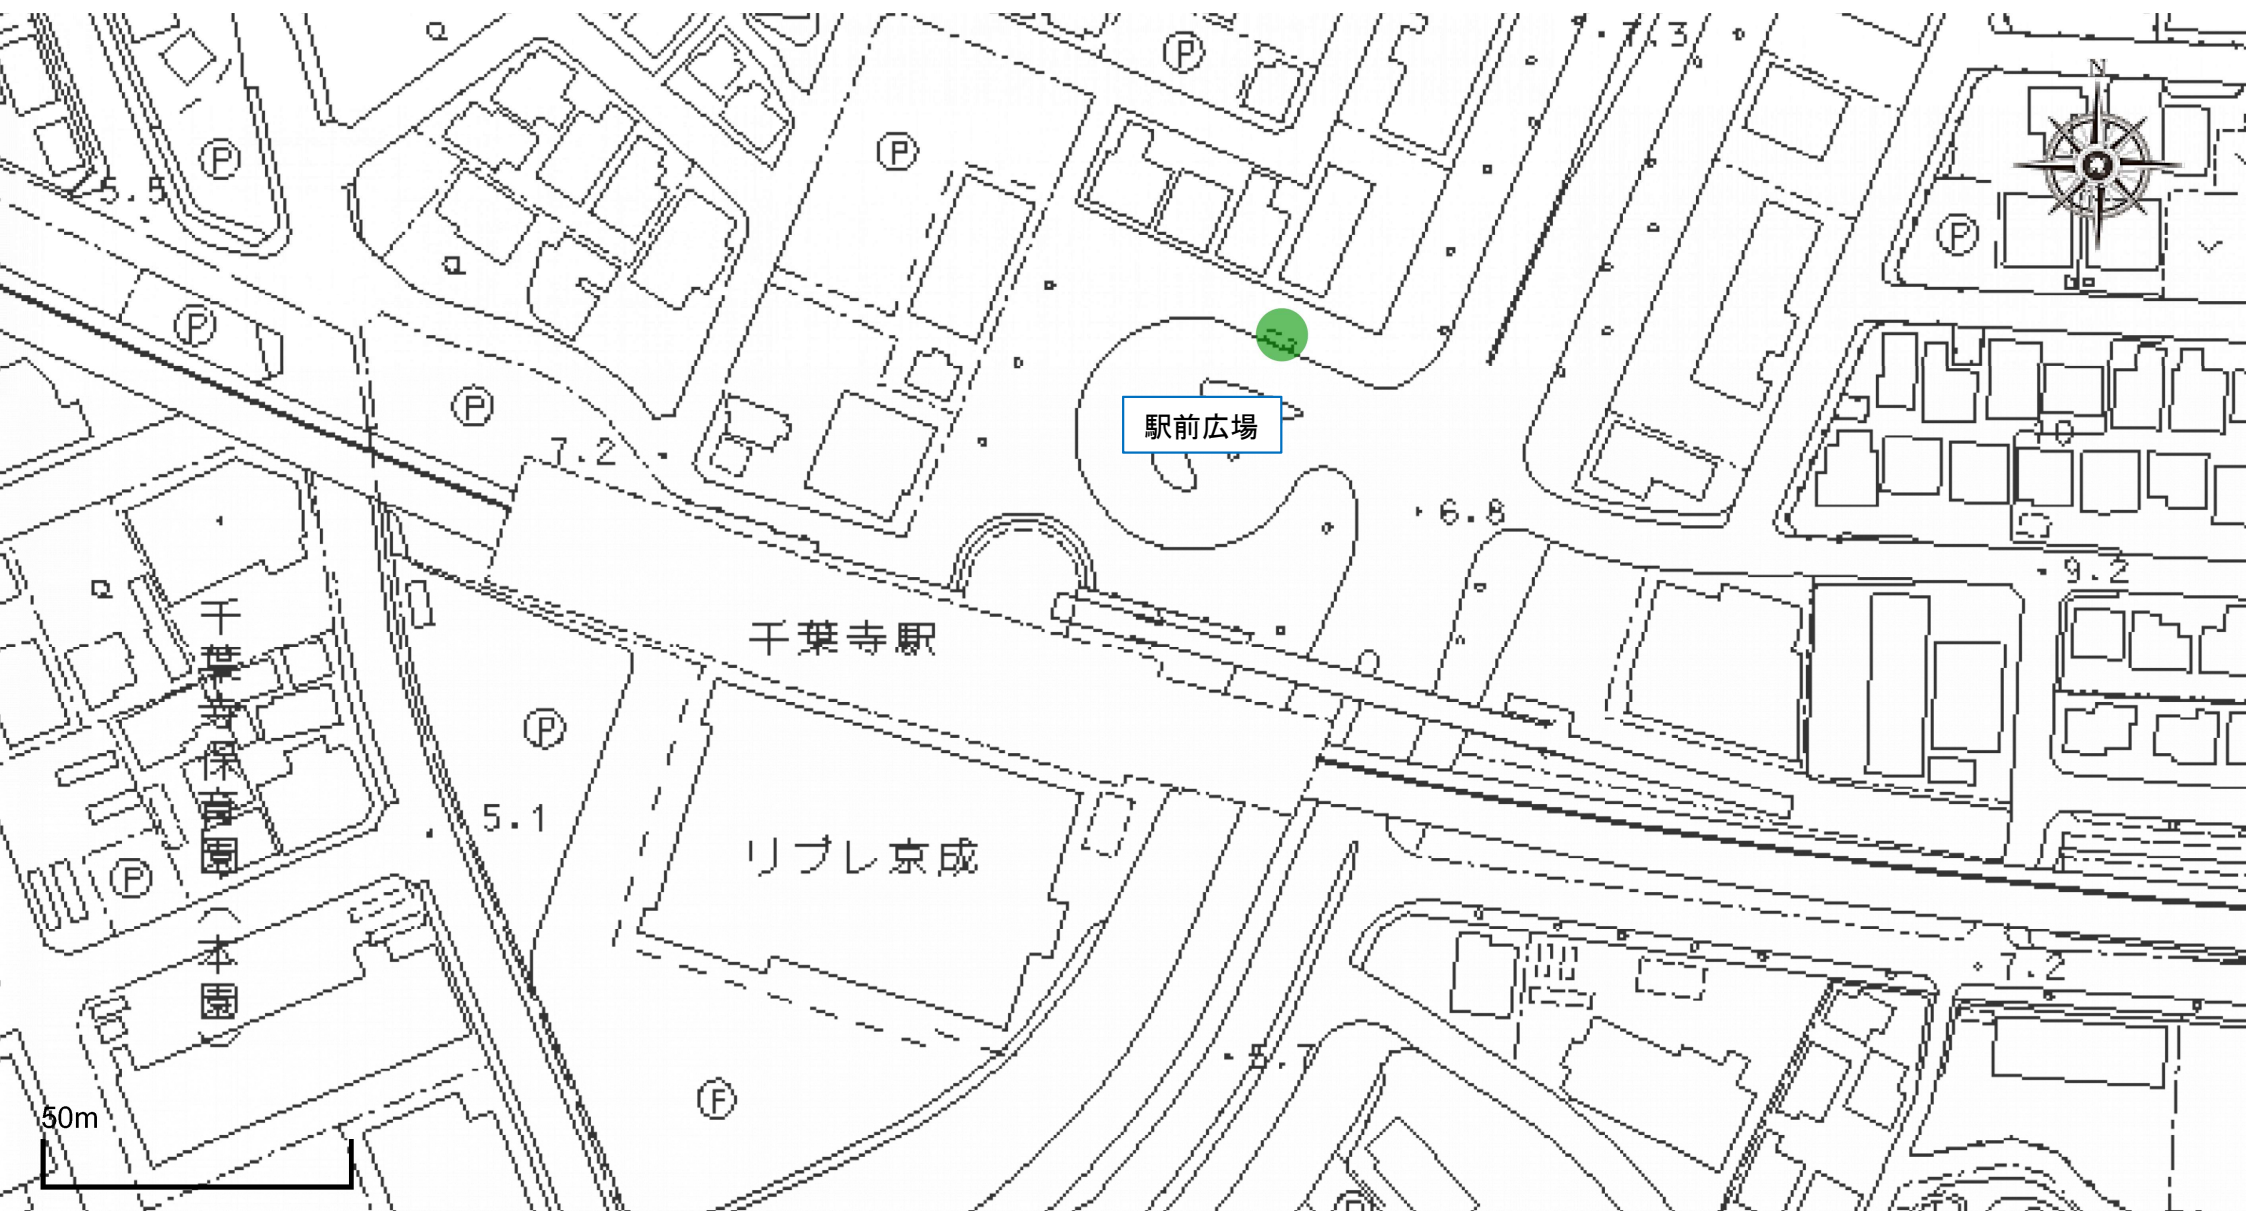

京成千葉寺駅（駅前広場）

駅前広場

千葉寺駅

リブレ京成

千葉寺保育園
(本園)

50m