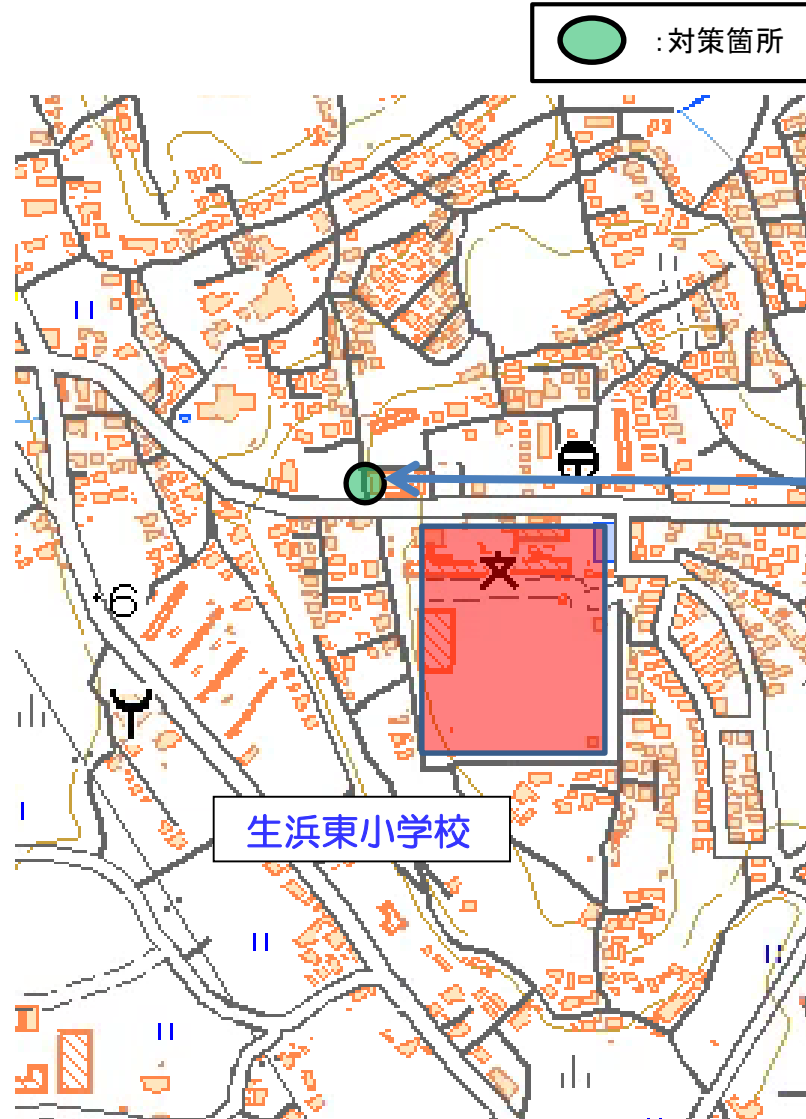

107 千葉市 中央区 生浜東小学校校区 通学路対策箇所図

<状況>
交通規制を守らない車両が多く、危険を感じる。登校時間帯通学路に進入する車が多い。

<対策前>

<対策後>

<対策内容>
警戒標識の設置
<対策時期> 対策済

「この背景地図等データは国土地理院の電子国土Webシステムから配信されたものである。」