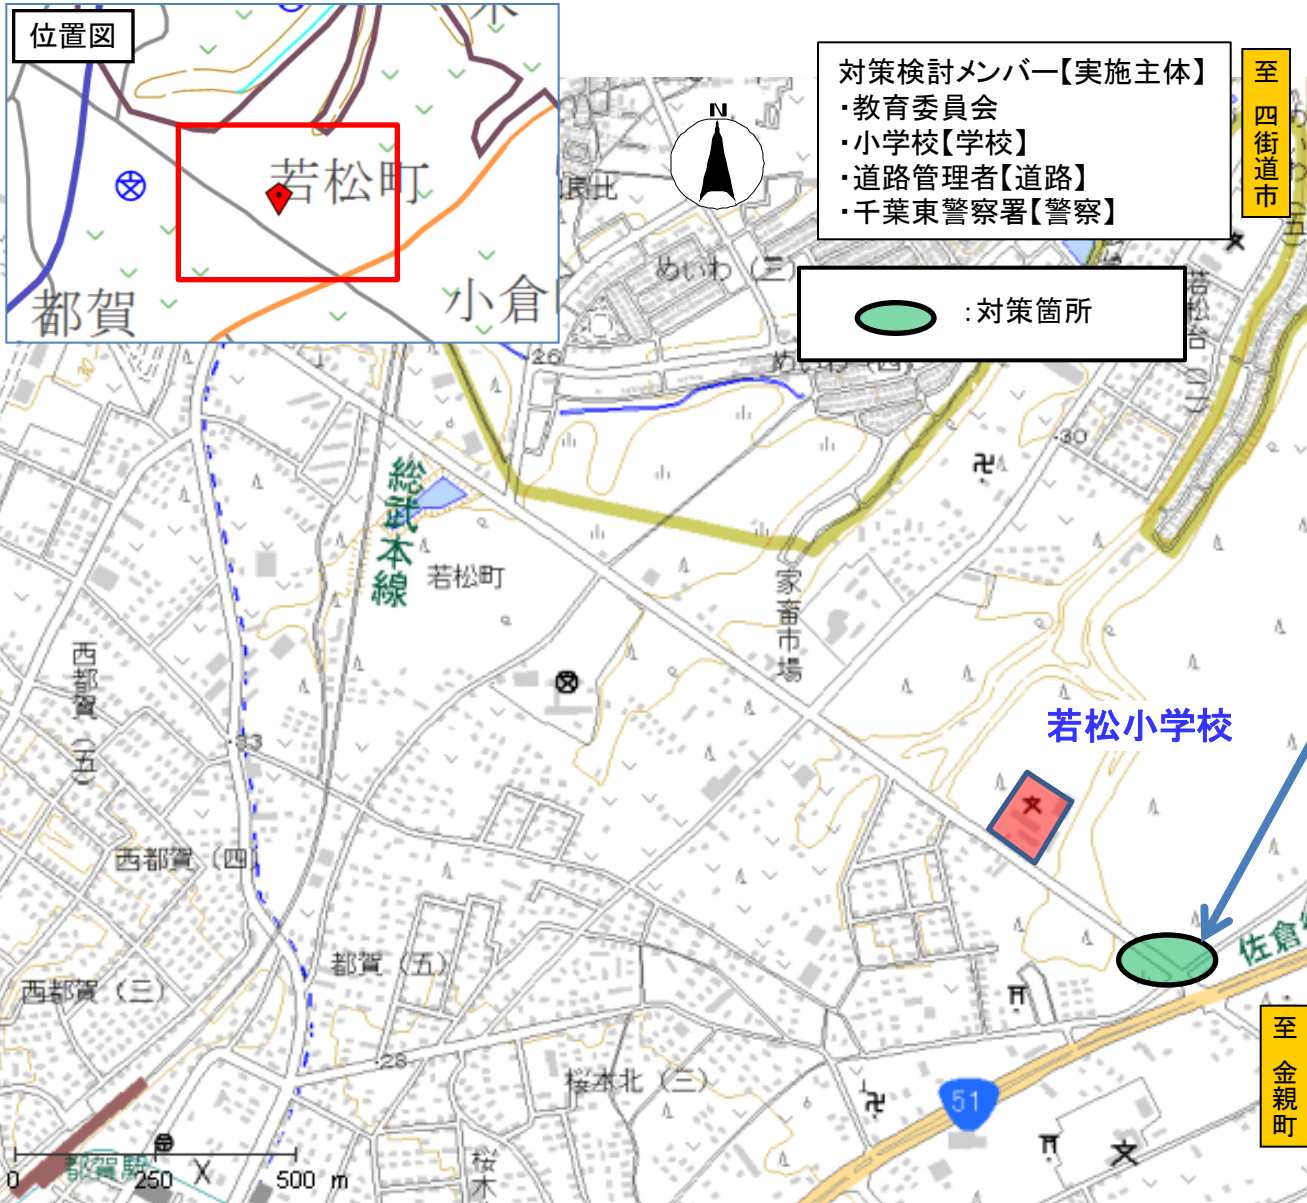

14 千葉市 若葉区 若松小学校校区 通学路対策箇所図

＜状況＞
車両の交通量が多く危険。

(対策前)

(対策後)

＜対策内容＞

路面標示設置(学童注意) 【道路】

横断歩道等の引き直し 【警察】

＜実施時期＞

【道路】対策済 【警察】未定