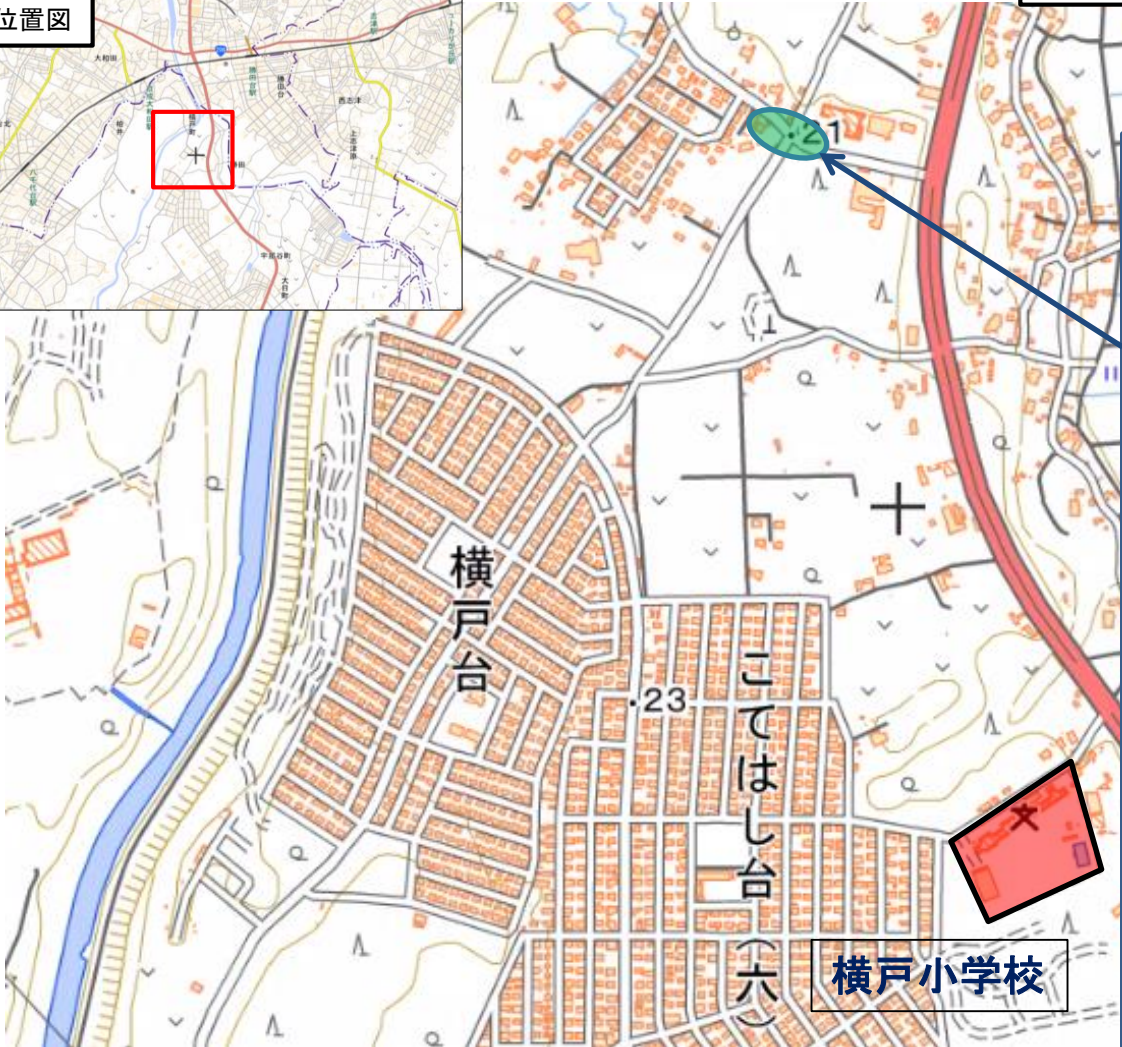

21 千葉市 花見川区 横戸小学校校区 通学路対策箇所図

 : 対策箇所

<状況>
交通量の多い交差点で、児童への安全対策が必要である。

<対策前>

<対策後>

<対策内容>
路面標示の設置

<対策時期> 対策済

「この背景地図等データは国土地理院の電子国土Webシステムから配信されたものである。」