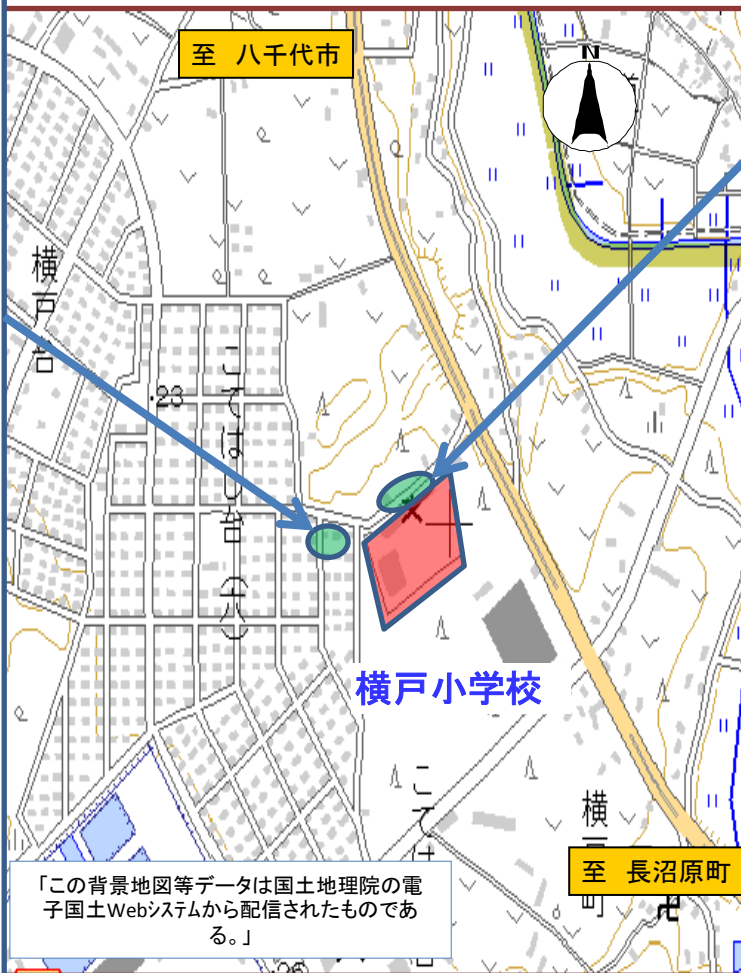

21 千葉市 花見川区 横戸小学校校区 通学路対策箇所図

- 対策検討メンバー【実施主体】
- ・教育委員会
 - ・小学校【学校】
 - ・道路管理者【道路】
 - ・千葉北警察署【警察】

<状況>
スピードを出す車が多く危険

<対策前>

<対策後>

<対策メニュー>
路面標示(学童注意)の設置【道路】
<実施時期>
【道路】 対策済

<状況>
スピードを出す車が多く危険

<対策前>

<対策後>

<対策メニュー>
路面標示(学童注意)の設置【道路】
<実施時期>
【道路】 対策済