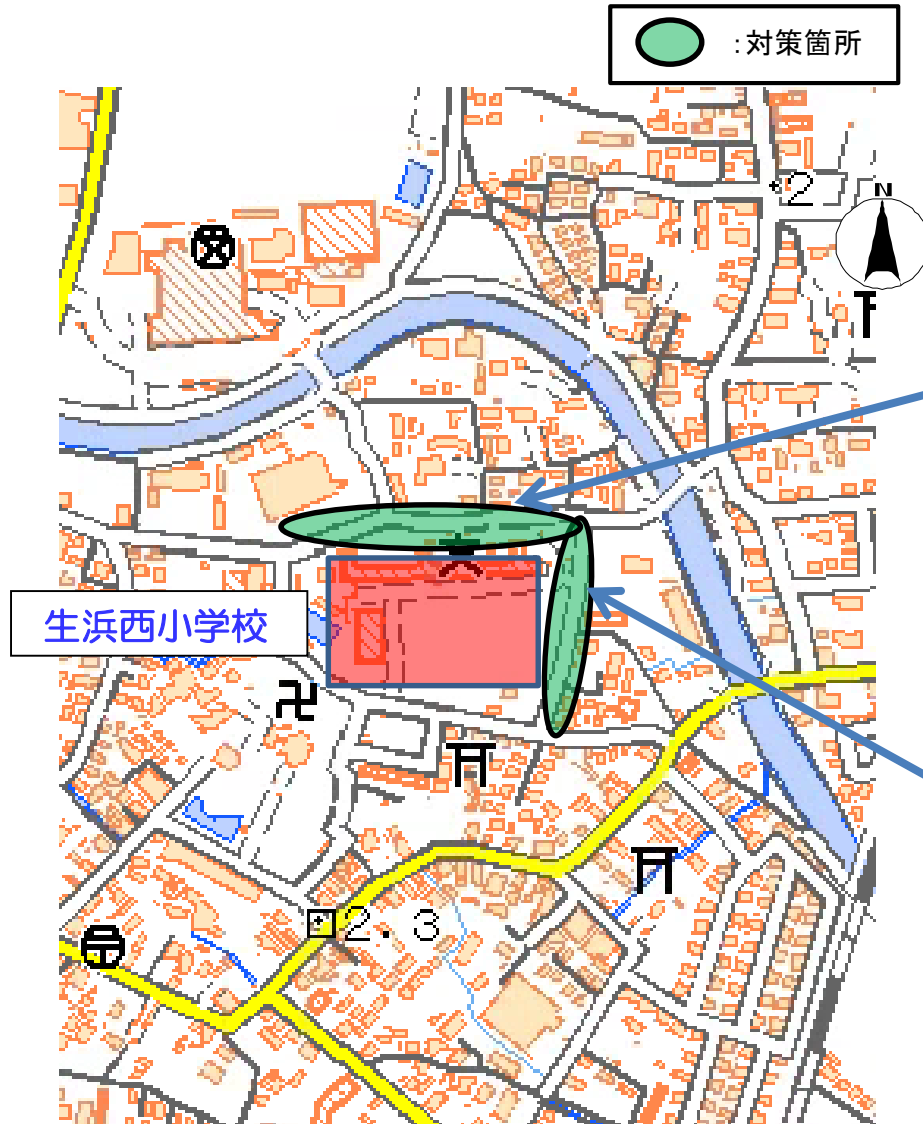

# 55 千葉市 中央区 生浜西小学校校区 通学路対策箇所図

<状況>  
区画線が薄くなっている  
歩車分離されておらず、車両とのすれ違い等で危険を感じる。

<対策前>

<対策後>

<対策内容>  
区画線の補修  
路肩カラー化の設置

<対策時期> 対策済

「この背景地図等データは国土地理院の電子国土Webシステムから配信されたものである。」