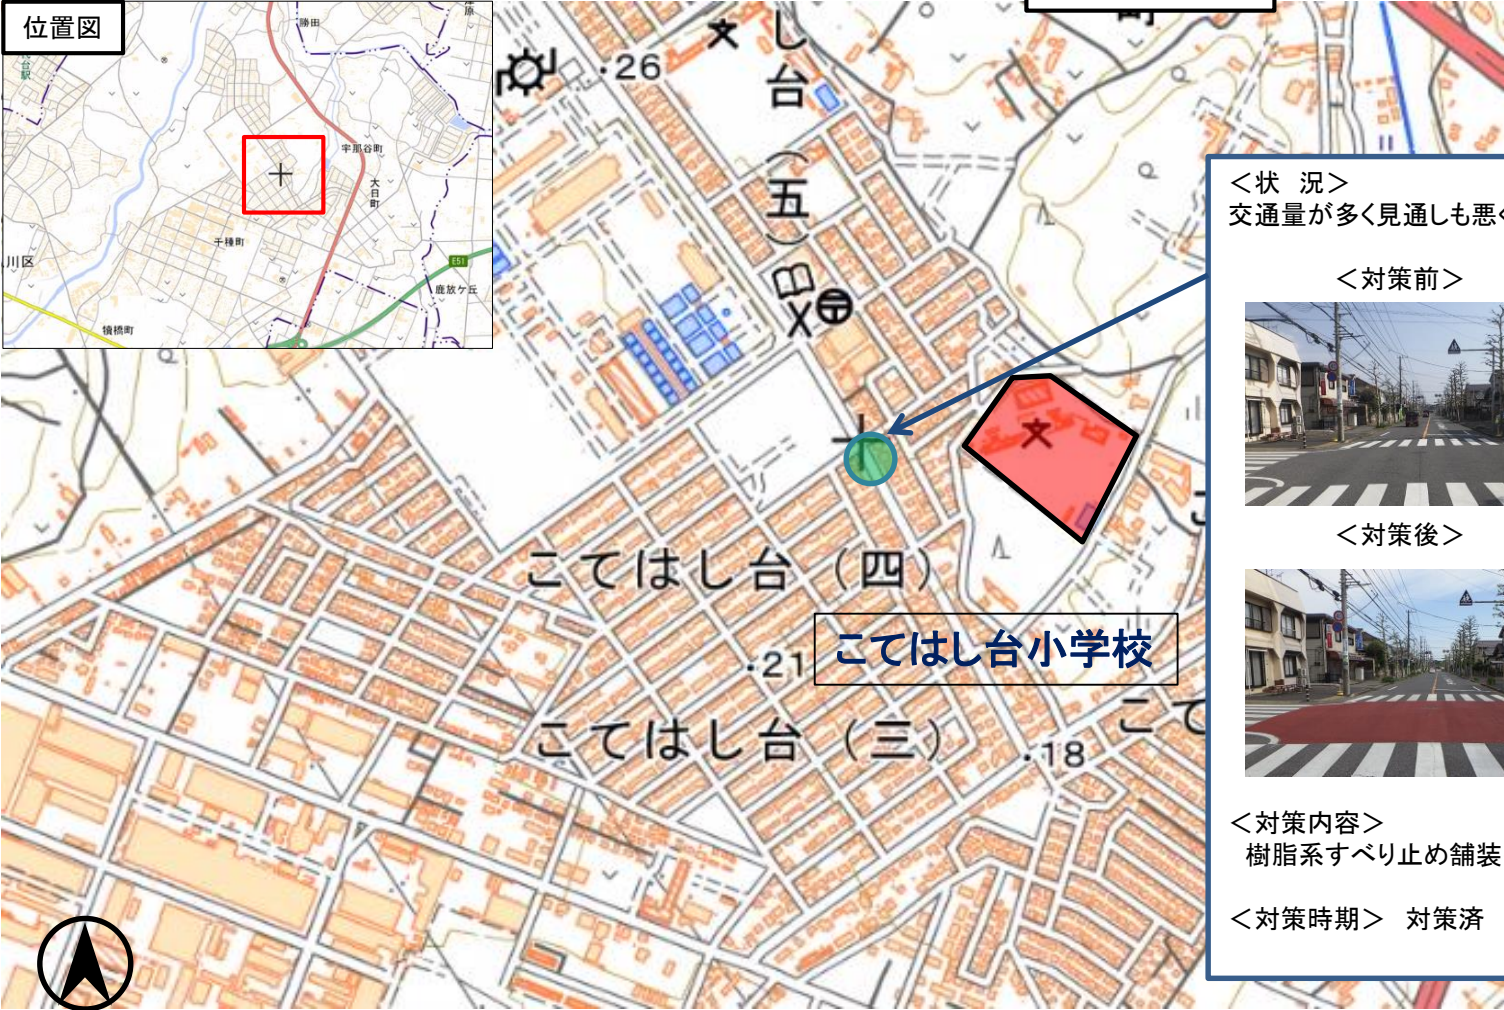

# 57 千葉市 花見川区 こてはし台小学校校区 通学路対策箇所図

 : 対策箇所

< 状 況 >  
交通量が多く見通しも悪く危険。

< 対策前 >  

< 対策後 >  

< 対策内容 >  
樹脂系すべり止め舗装の設置

< 対策時期 > 対策済

「この背景地図等データは国土地理院の電子国土Webシステムから配信されたものである。」