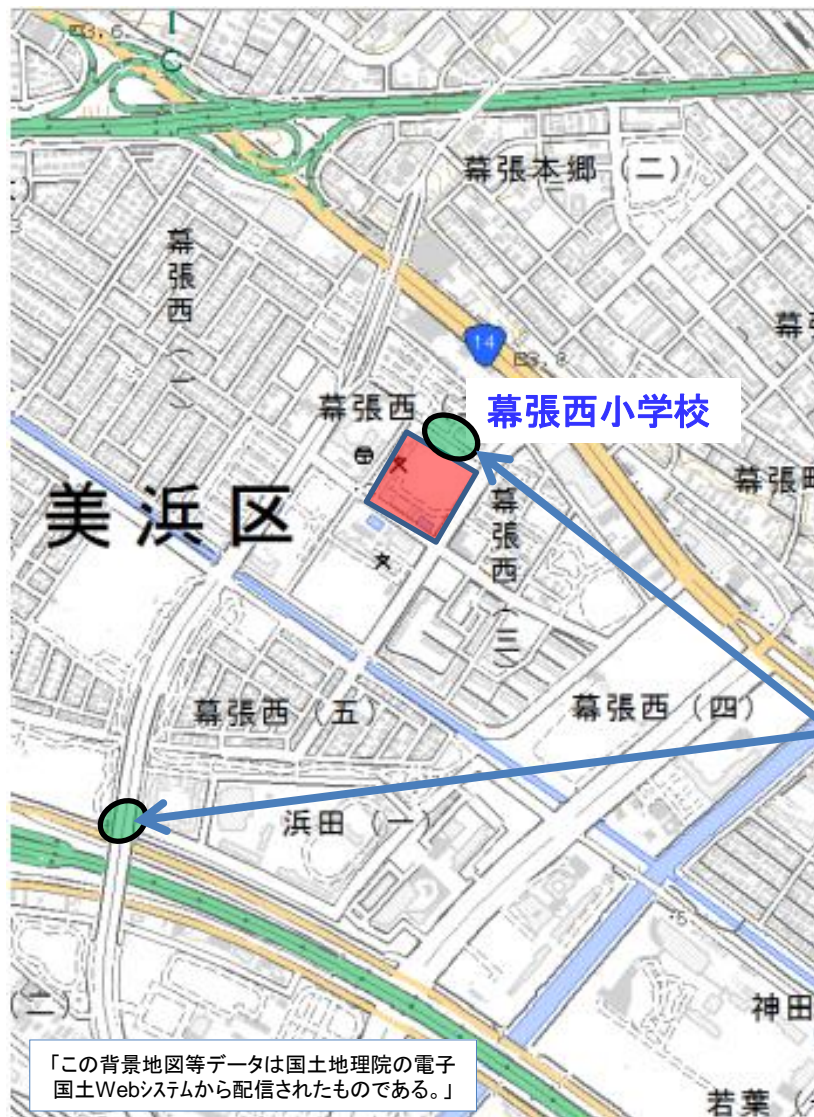

66 千葉市 美浜区 幕張西小学校校区 通学路対策箇所図

位置図

「この背景地図等データは国土地理院の電子国土Webシステムから配信されたものである。」

<状況>
歩車分離でない道路で抜け道となっている。
子ども園の送迎のため、登下校時に路上駐
車が多い。

<対策前>

<対策後>

<対策内容>
路面標示の設置
<対策時期> 対策済