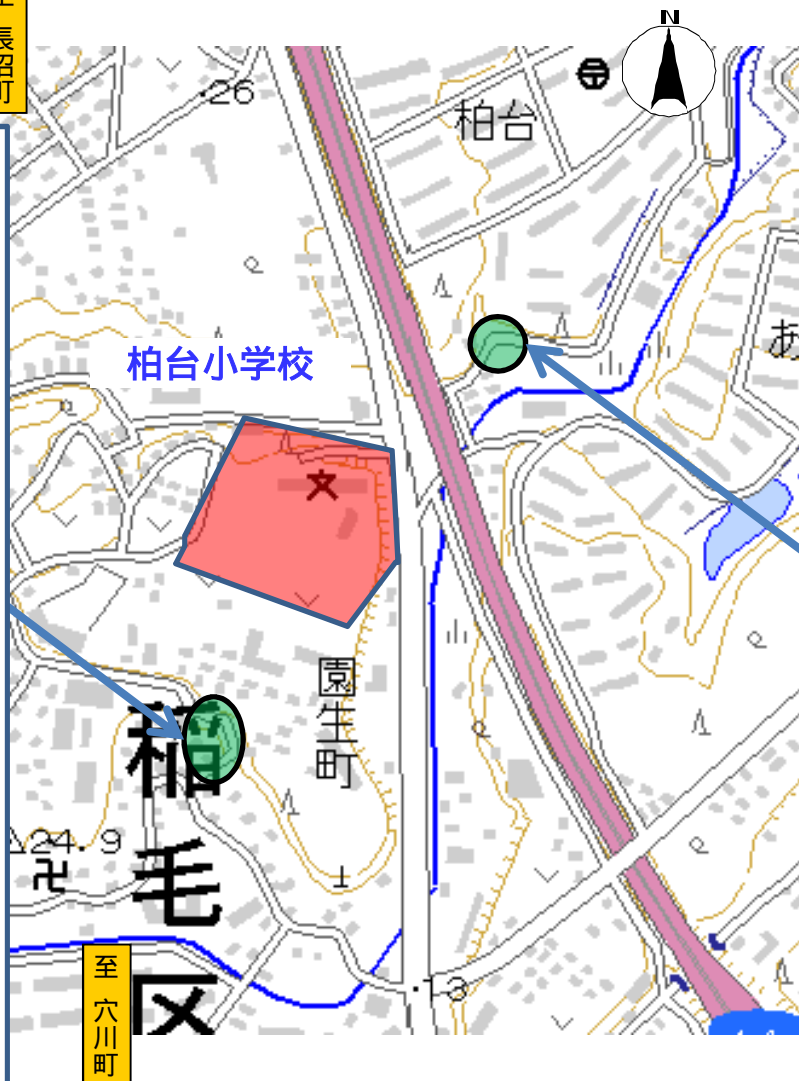

69 千葉市 稲毛区 柏台小学校校区 対策箇所図

【対策検討メンバー】
 ・小学校
 ・道路管理者
 ・千葉北警察署

至
長沼町

<現状>
 道路幅が狭い坂道で下りの車両は
 スピードが速く危険

<対策前>

<対策後>

<対策メニュー> <対策後>
 路面標示(速度落せ)設置 【道路】
 スクールゾーン設置・補修 【道路】
 <実施時期>
 【道路】対策済

<現状>
 枝道からの見通しが悪く危険