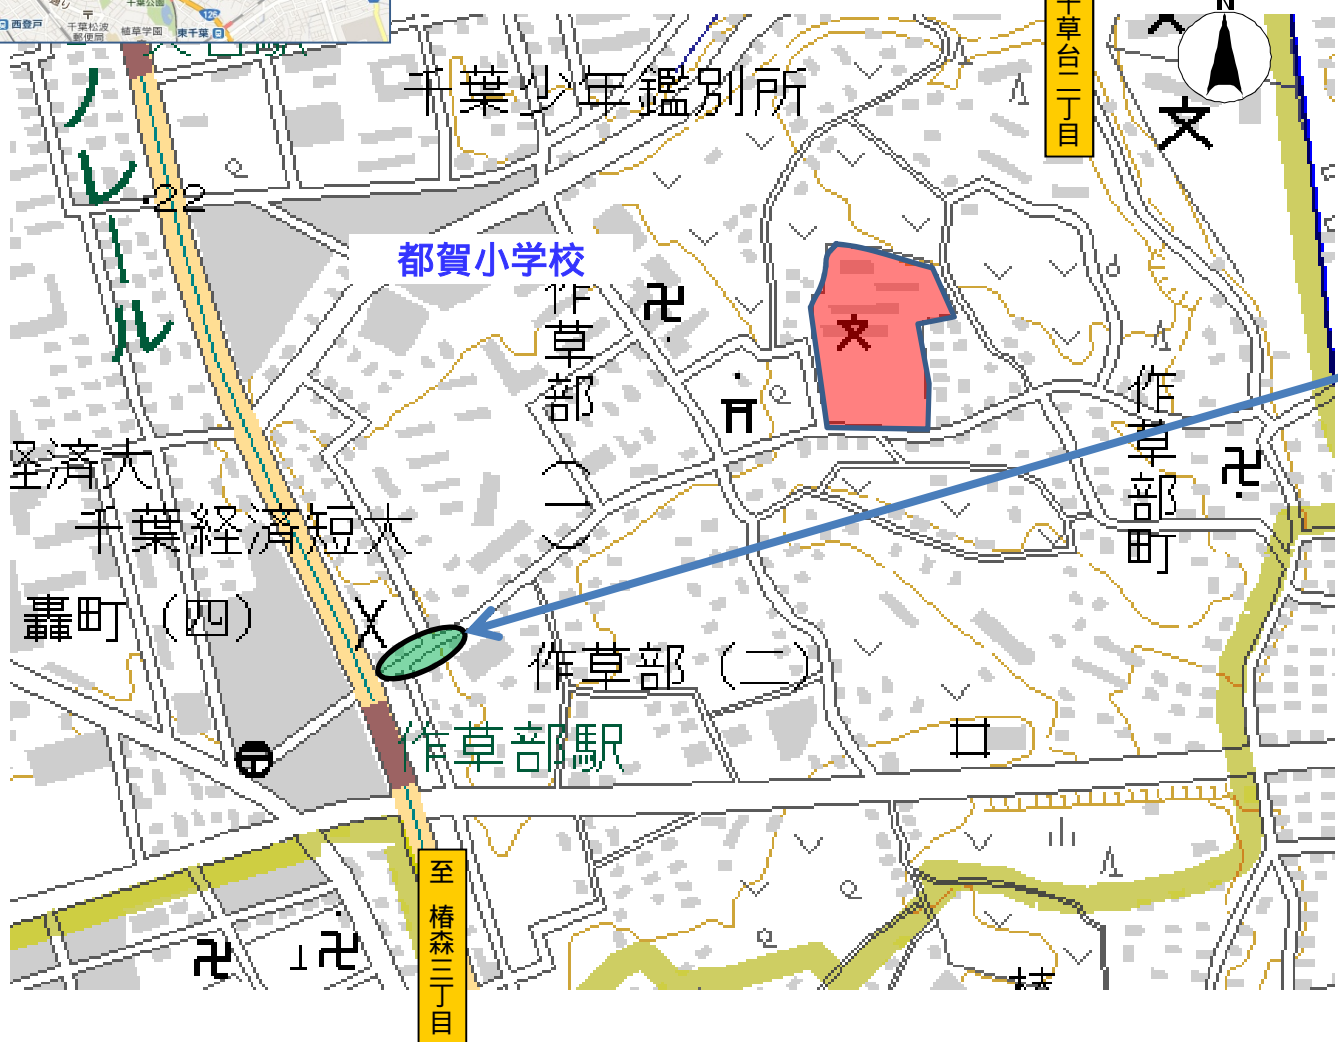

# 8 千葉市 稲毛区 都賀小学校校区 対策箇所図

 : 要対策箇所

- 【対策検討メンバー】
- ・小学校
  - ・道路管理者
  - ・千葉北警察署

< 現状 >  
 抜け道になっており通過交通が多く危険

< 対策メニュー >  
 押しボタン式信号設置検討 【警察】

< 実施時期 >  
 【警察】未定