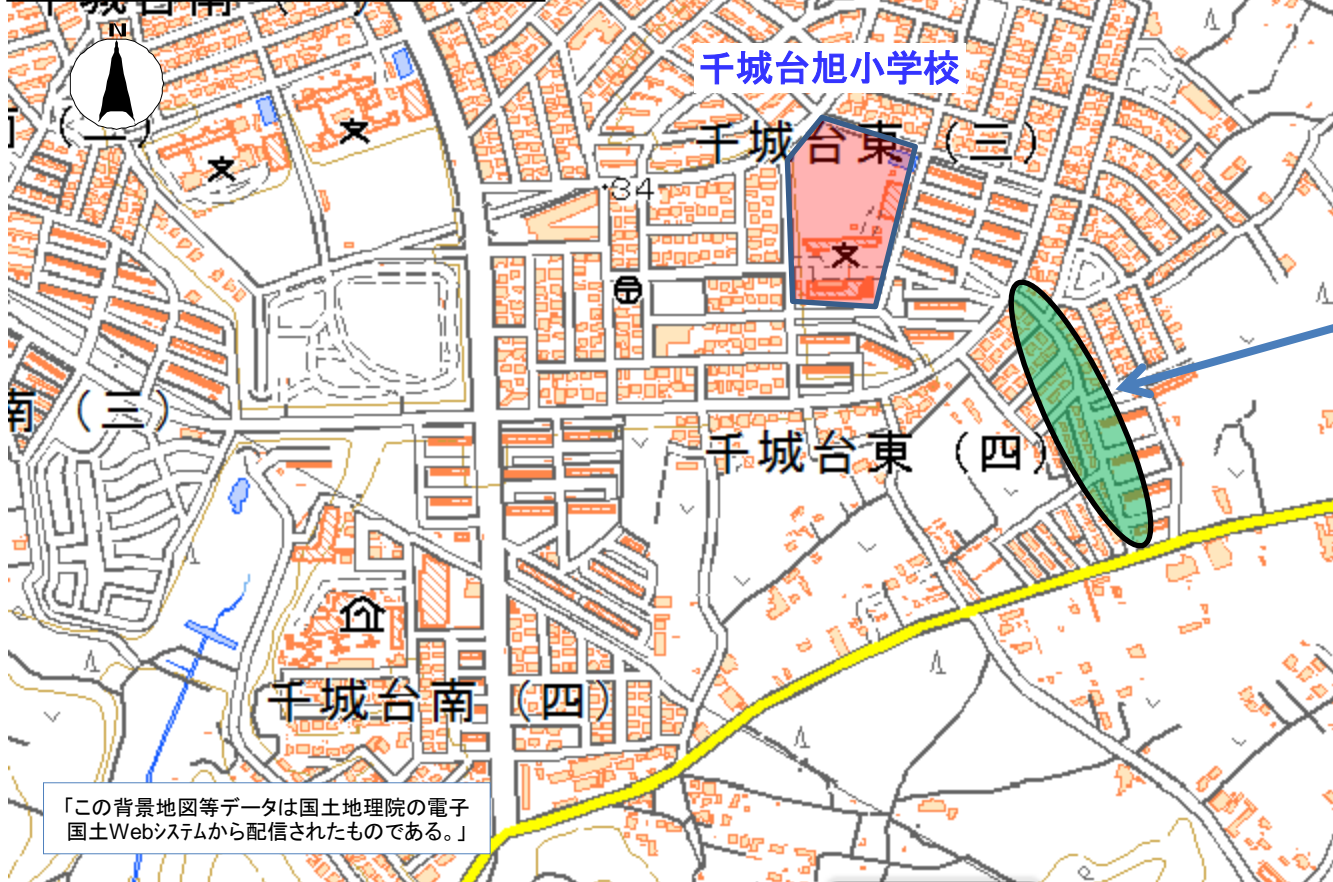

91 千葉市 若葉区 千城台旭小学校校区 通学路対策箇所図

- 対策検討メンバー【実施主体】
- ・小学校【学校】
 - ・道路管理者【道路】
 - ・千葉東警察署【警察】

＜状況＞
区画線が薄くなっている

(対策前)

(対策後)

＜対策内容＞
路面標示補修 【道路】
＜実施時期＞
【道路】 対策済

「この背景地図等データは国土地理院の電子国土Webシステムから配信されたものである。」