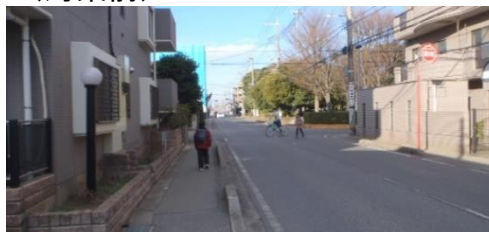

100 千葉市 花見川区 上の台小学校校区 通学路対策箇所図(1/2)

対策検討メンバー【実施主体】

- ・教育委員会
- ・小学校【学校】
- ・道路管理者【道路】

＜状況＞
車の往来が激しく、学童が横断し危険。
(対策前)

(対策後)

＜対策案＞
路面標示「飛び出し注意」設置【道路】

＜実施時期＞
【道路】平成28年3月

「この背景地図等データは国土地理院の電子国土Webシステムから配信されたものである。」