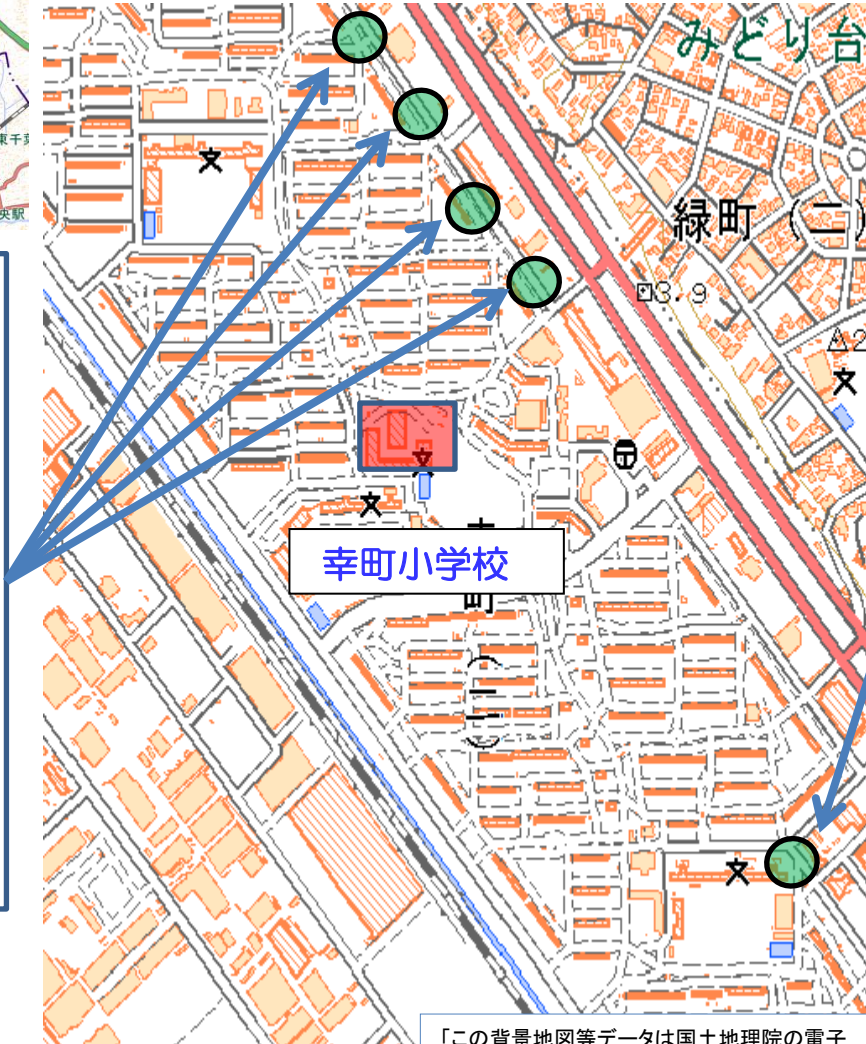

128 千葉市 中央区 幸町小学校校区 通学路対策箇所図

位置図

○ : 対策箇所

- 対策検討メンバー【実施主体】
- ・教育委員会
 - ・小学校【学校】
 - ・道路管理者【道路】
 - ・千葉中央警察署【警察】

<状況>
車両の抜け道となっているため危険を感じる

<対策後>

<対策内容>
路面標示「横断者注意」設置 [道路]
<対策時期> 対策済

<状況>
車両の抜け道となっているため危険を感じる

<対策後>

<対策内容>
路面標示「学童注意」設置 [道路]
減速ドット線設置[道路]
<対策時期> 対策済

「この背景地図等データは国土地理院の電子国土Webシステムから配信されたものである。」